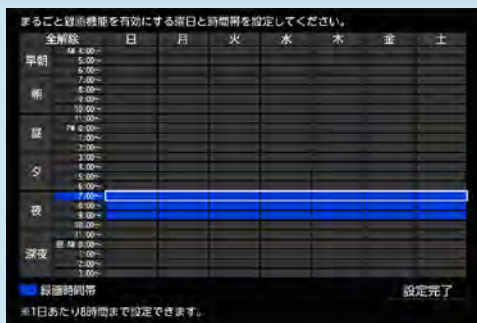

# 番組録画の予約操作不要 こだわymarごと録画

- 予約不要で録り逃さない。\*1
- 容量を超えそうになると古い番組から自動で消去するので、容量不足の心配や番組消去の手間が不要。

同時に6チャンネルまで録画できる!

ゴールデンタイムをまるごと録画すると、

FBR-HX3000 地デジ 6チャンネル18日間

FBR-HX2000 地デジ 6チャンネル12日間

(図はまるごと録画の設定例です。)

\*1 1日最大8時間までです。DRモードのみです。