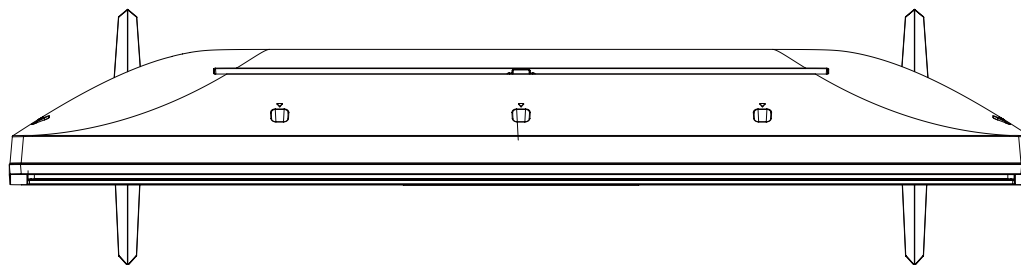

FL-32HF140

FUNAI

重量: 7.5kg(梱包)
5.8kg(TV本体)
5.7kg(TV本体 スタンド無し)

単位: mm

壁掛け金具（市販品）への取り付け用ネジ穴：
 M4ネジ（4箇所）
 ネジ挿入長さ：8～9 mm