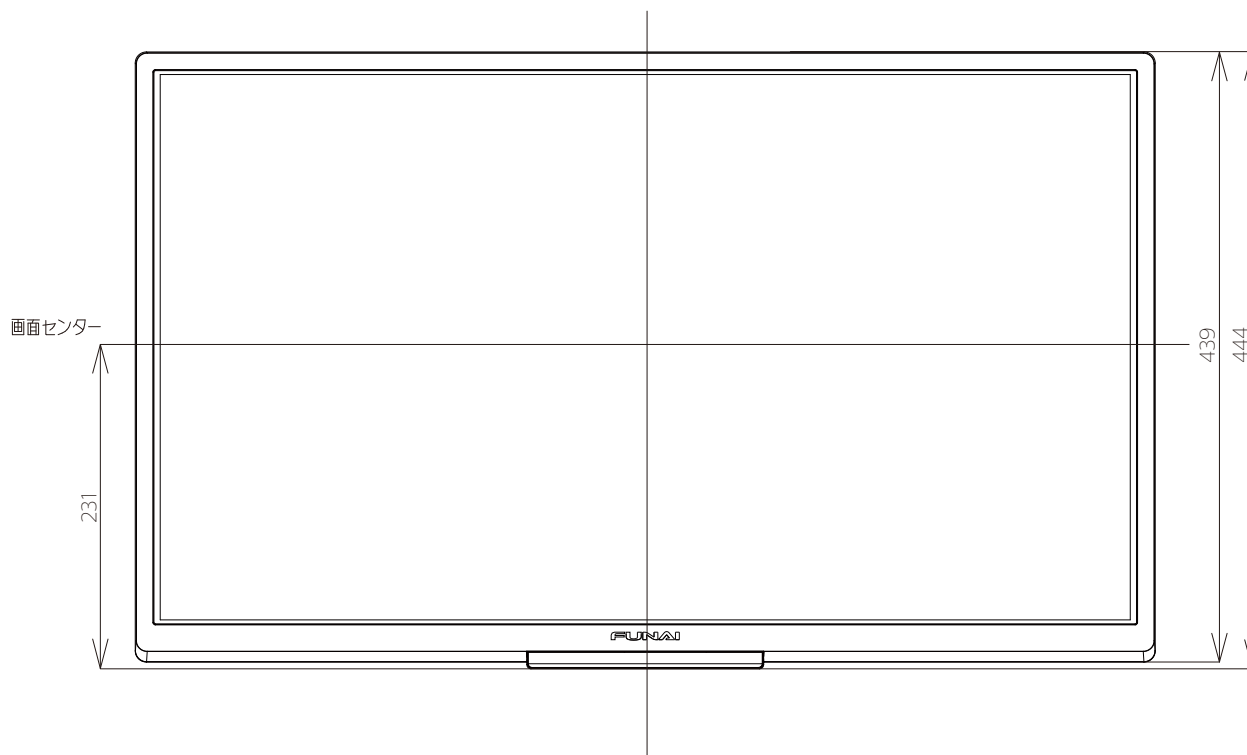

FL-32HF140

FUNAI

重量: 7.5kg(梱包)
5.8kg(TV本体)
5.7kg(TV本体 スタンド無し)

単位: mm

壁掛け金具（市販品）への取り付け用ネジ穴：
 M4ネジ（4箇所）
 ネジ挿入長さ：8～9 mm