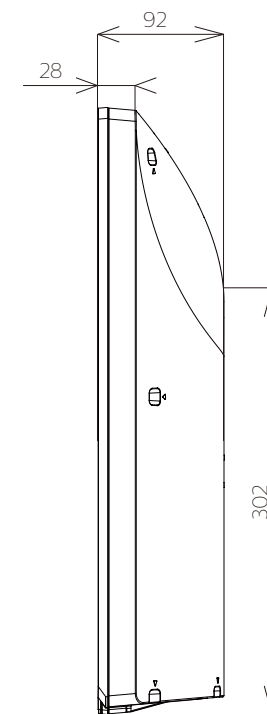

FL-32HF140

FUNAI

重量: 7.5kg(梱包)
5.8kg(TV本体)
5.7kg(TV本体 スタンド無し)

単位: mm

壁掛け金具（市販品）への取り付け用ネジ穴：
 M4ネジ（4箇所）
 ネジ挿入長さ：8～9 mm