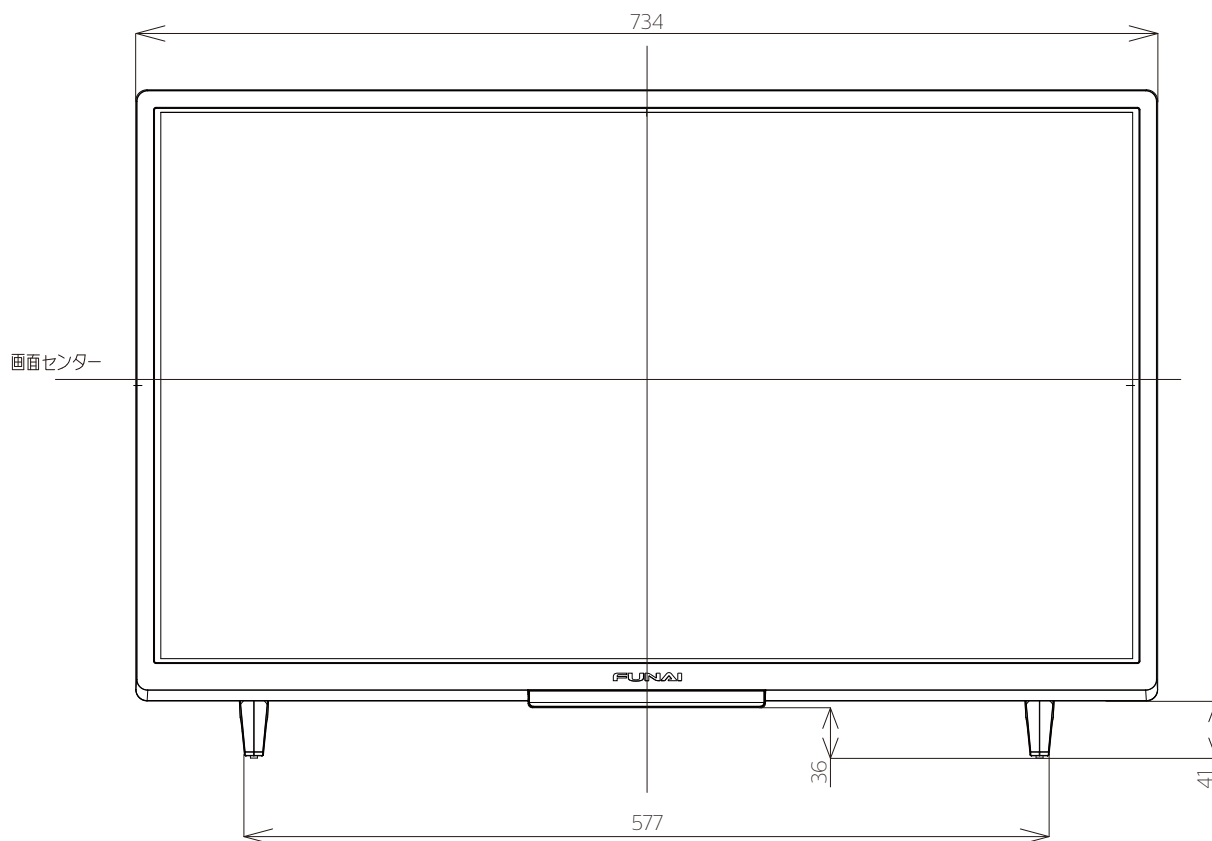

FL-32HF140

FUNAI

重量: 7.5kg(梱包)
5.8kg(TV本体)
5.7kg(TV本体 スタンド無し)

単位: mm

壁掛け金具（市販品）への取り付け用ネジ穴：
 M4ネジ（4箇所）
 ネジ挿入長さ：8～9 mm