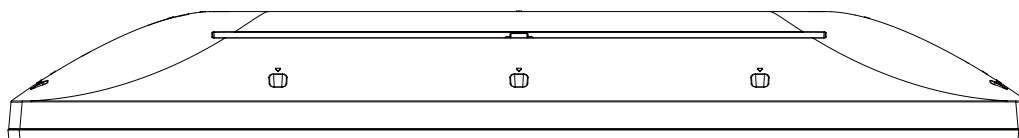

FL-32HF140

FUNAI

重量: 7.5kg(梱包)
5.8kg(TV本体)
5.7kg(TV本体 スタンド無し)

単位: mm

壁掛け金具（市販品）への取り付け用ネジ穴：
 M4ネジ（4箇所）
 ネジ挿入長さ：8～9 mm