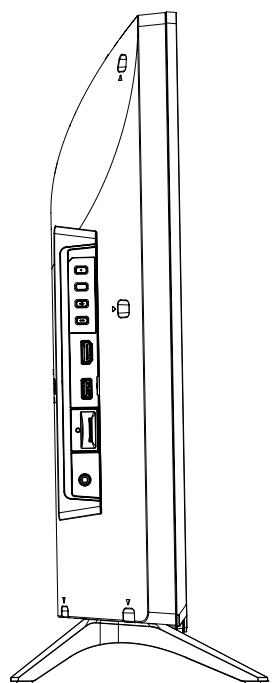

FL-32HF140

FUNAI

重量: 7.5kg(梱包)
5.8kg(TV本体)
5.7kg(TV本体 スタンド無し)

単位: mm

壁掛け金具（市販品）への取り付け用ネジ穴：
 M4ネジ（4箇所）
 ネジ挿入長さ：8～9 mm