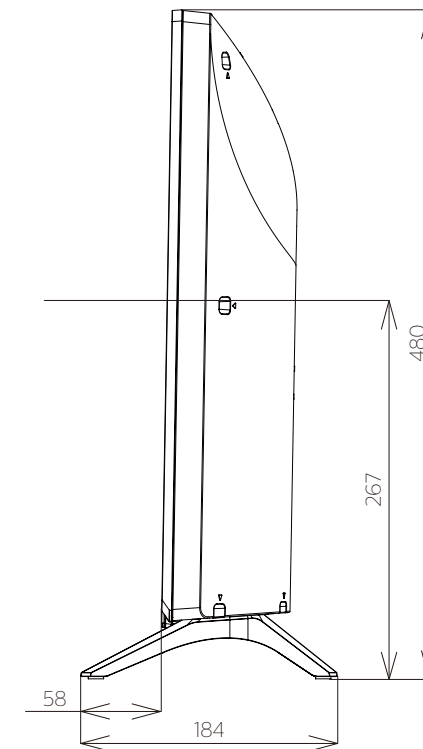

FL-32HF140

FUNAI

重量: 7.5kg(梱包)
5.8kg(TV本体)
5.7kg(TV本体 スタンド無し)

単位: mm

壁掛け金具（市販品）への取り付け用ネジ穴：
 M4ネジ（4箇所）
 ネジ挿入長さ：8～9 mm