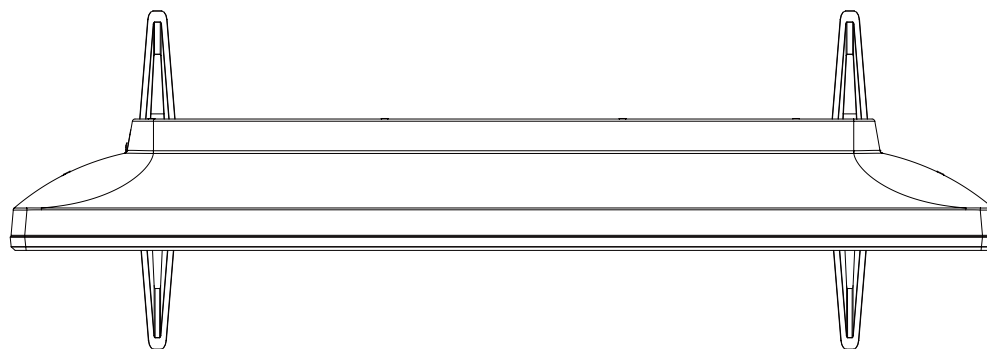

FL-24HF170

FUNAI

重量:4.4kg(梱包)
3.4kg(TV本体)
3.3kg(TV本体 スタンド無し)

単位 : mm

FL-24HF170

FUNAI

単位：mm

壁掛け金具（市販品）への取り付け用ネジ穴：
M4ネジ（4箇所）
ネジ挿入長さ：8～9 mm