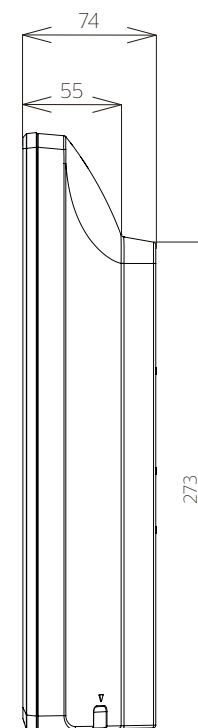

FL-24HF170

FUNAI

重量:4.4kg(梱包)
3.4kg(TV本体)
3.3kg(TV本体 スタンド無し)

単位 : mm

FL-24HF170

FUNAI

単位：mm

壁掛け金具（市販品）への取り付け用ネジ穴：
M4ネジ（4箇所）
ネジ挿入長さ：8～9 mm