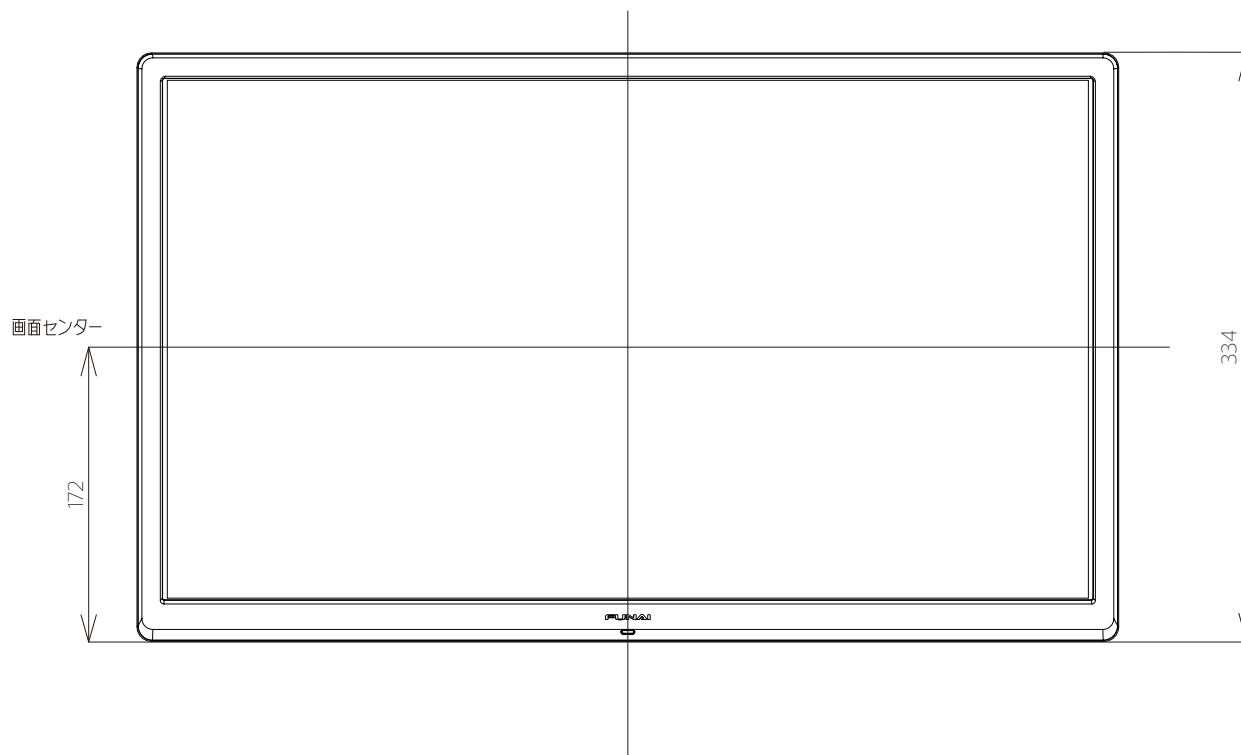

FL-24HF170

FUNAI

重量:4.4kg(梱包)
3.4kg(TV本体)
3.3kg(TV本体 スタンド無し)

単位 : mm

FL-24HF170

FUNAI

単位：mm

壁掛け金具（市販品）への取り付け用ネジ穴：
M4ネジ（4箇所）
ネジ挿入長さ：8～9 mm