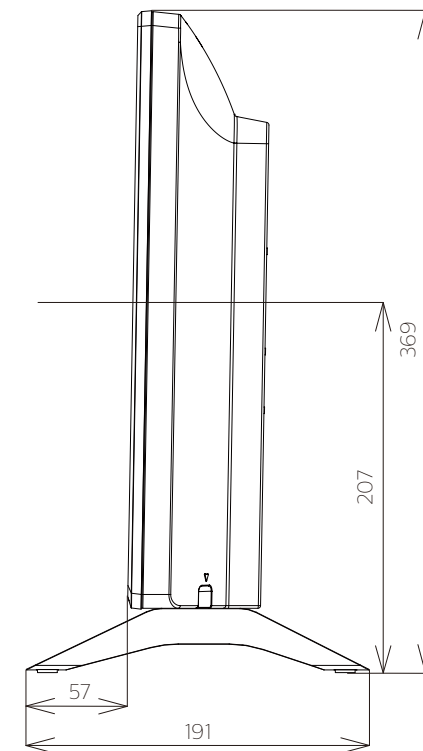

FL-24HF170

FUNAI

重量:4.4kg(梱包)
3.4kg(TV本体)
3.3kg(TV本体 スタンド無し)

単位 : mm

FL-24HF170

FUNAI

単位：mm

壁掛け金具（市販品）への取り付け用ネジ穴：
M4ネジ（4箇所）
ネジ挿入長さ：8～9 mm