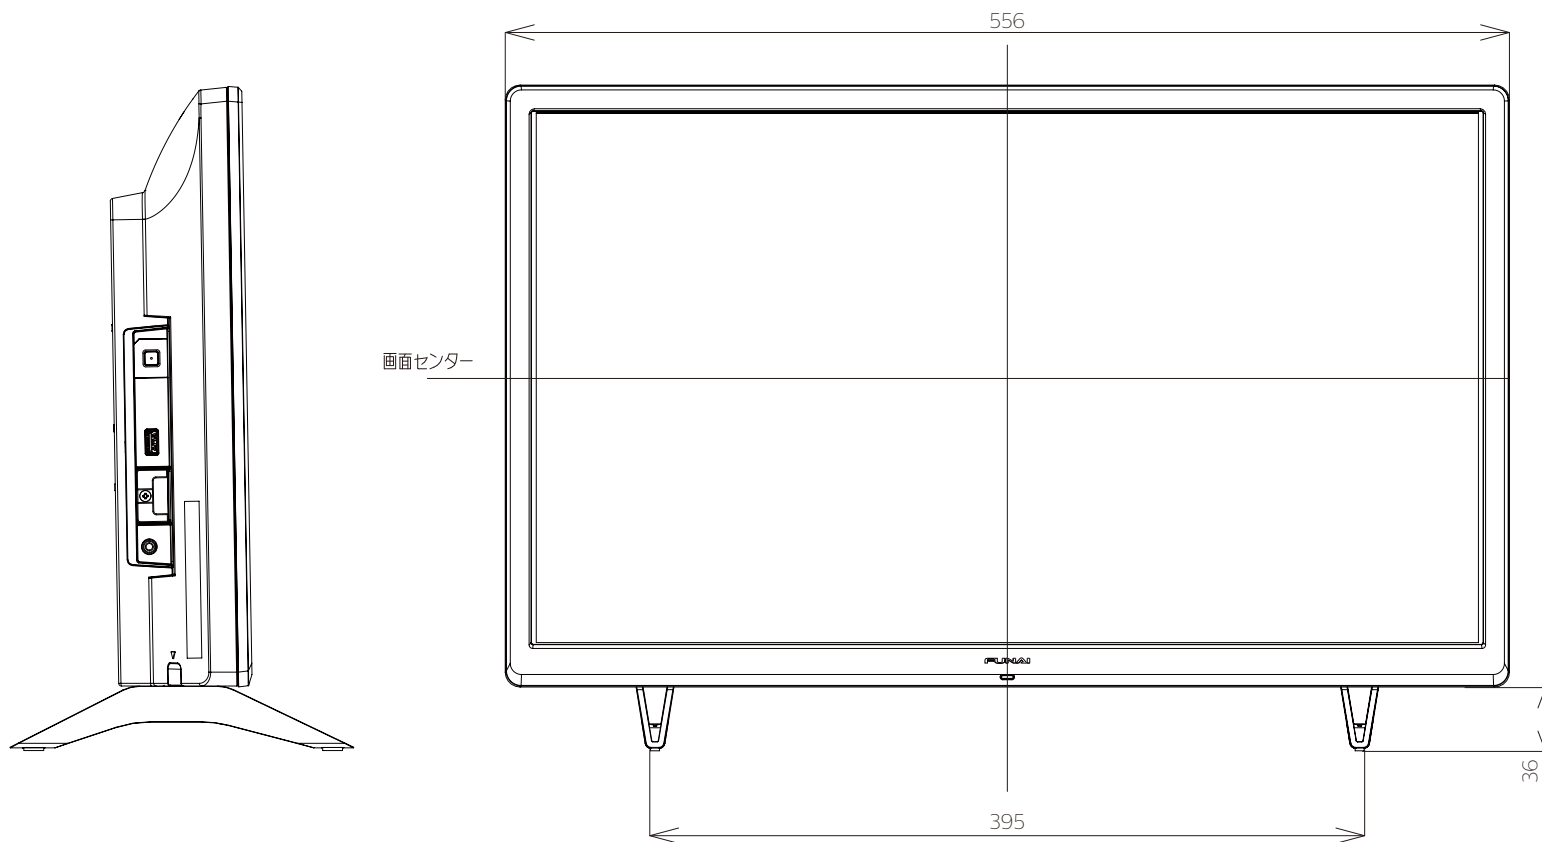

FL-24HF170

FUNAI

重量:4.4kg(梱包)
3.4kg(TV本体)
3.3kg(TV本体 スタンド無し)

単位 : mm

FL-24HF170

FUNAI

単位：mm

壁掛け金具（市販品）への取り付け用ネジ穴：
M4ネジ（4箇所）
ネジ挿入長さ：8～9 mm