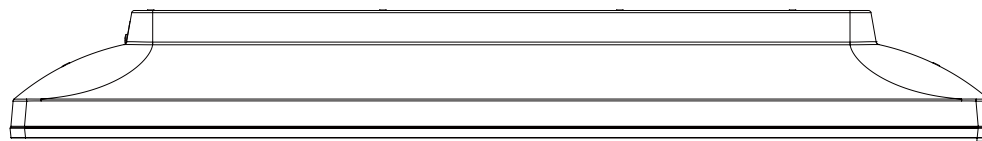

FL-24HF170

FUNAI

重量:4.4kg(梱包)
3.4kg(TV本体)
3.3kg(TV本体 スタンド無し)

単位 : mm

FL-24HF170

FUNAI

単位：mm

壁掛け金具（市販品）への取り付け用ネジ穴：
M4ネジ（4箇所）
ネジ挿入長さ：8～9 mm