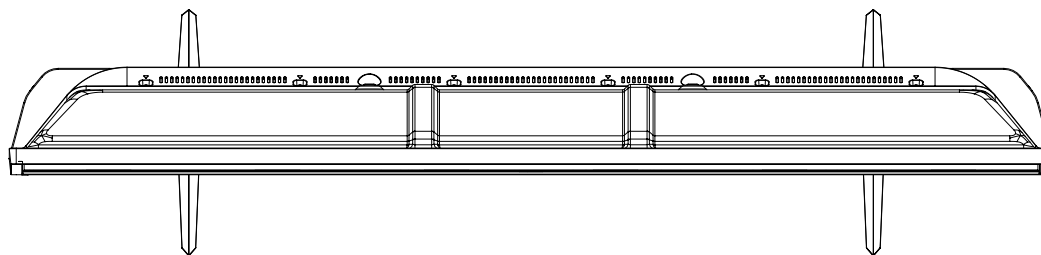

FL-43UF360

FUNAI

重量: 10.9kg(梱包)
8.2kg(TV本体)
8.1kg(TV本体 スタンド無し)

単位: mm

壁掛け金具（市販品）への取り付け用ネジ穴：
 M4ネジ（4箇所）
 ネジ挿入長さ：6～10mm