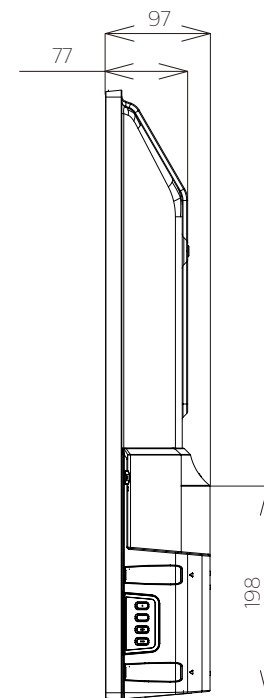

FL-43UF360

FUNAI

重量: 10.9kg(梱包)
8.2kg(TV本体)
8.1kg(TV本体 スタンド無し)

単位: mm

壁掛け金具（市販品）への取り付け用ネジ穴：
 M4ネジ（4箇所）
 ネジ挿入長さ：6～10mm