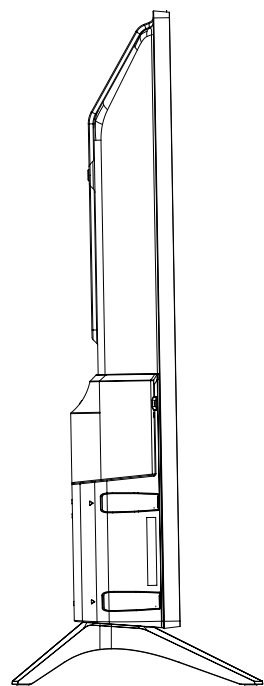

FL-43UF360

FUNAI

重量: 10.9kg(梱包)
8.2kg(TV本体)
8.1kg(TV本体 スタンド無し)

単位: mm

壁掛け金具（市販品）への取り付け用ネジ穴：
 M4ネジ（4箇所）
 ネジ挿入長さ：6～10mm