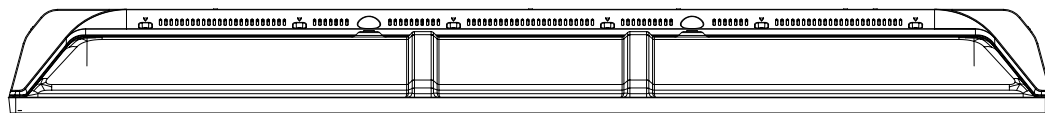

FL-43UF360

FUNAI

重量: 10.9kg(梱包)
8.2kg(TV本体)
8.1kg(TV本体 スタンド無し)

単位: mm

壁掛け金具（市販品）への取り付け用ネジ穴：
 M4ネジ（4箇所）
 ネジ挿入長さ：6～10mm