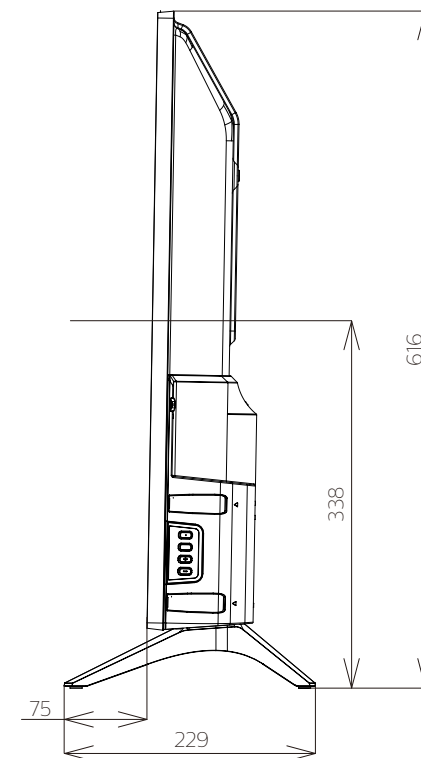

FL-43UF360

FUNAI

重量: 10.9kg(梱包)
8.2kg(TV本体)
8.1kg(TV本体 スタンド無し)

単位: mm

壁掛け金具（市販品）への取り付け用ネジ穴：
 M4ネジ（4箇所）
 ネジ挿入長さ：6～10mm