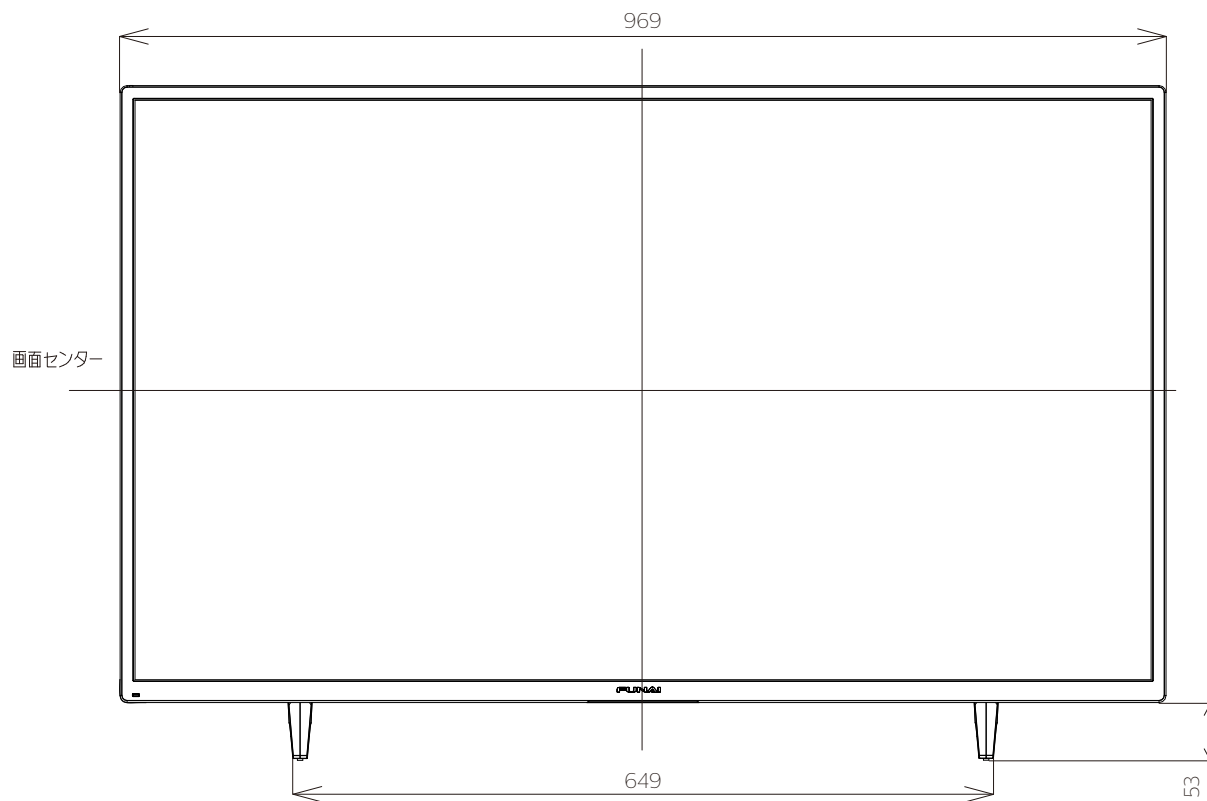

FL-43UF360

FUNAI

重量: 10.9kg(梱包)
8.2kg(TV本体)
8.1kg(TV本体 スタンド無し)

単位: mm

壁掛け金具（市販品）への取り付け用ネジ穴：
 M4ネジ（4箇所）
 ネジ挿入長さ：6～10mm