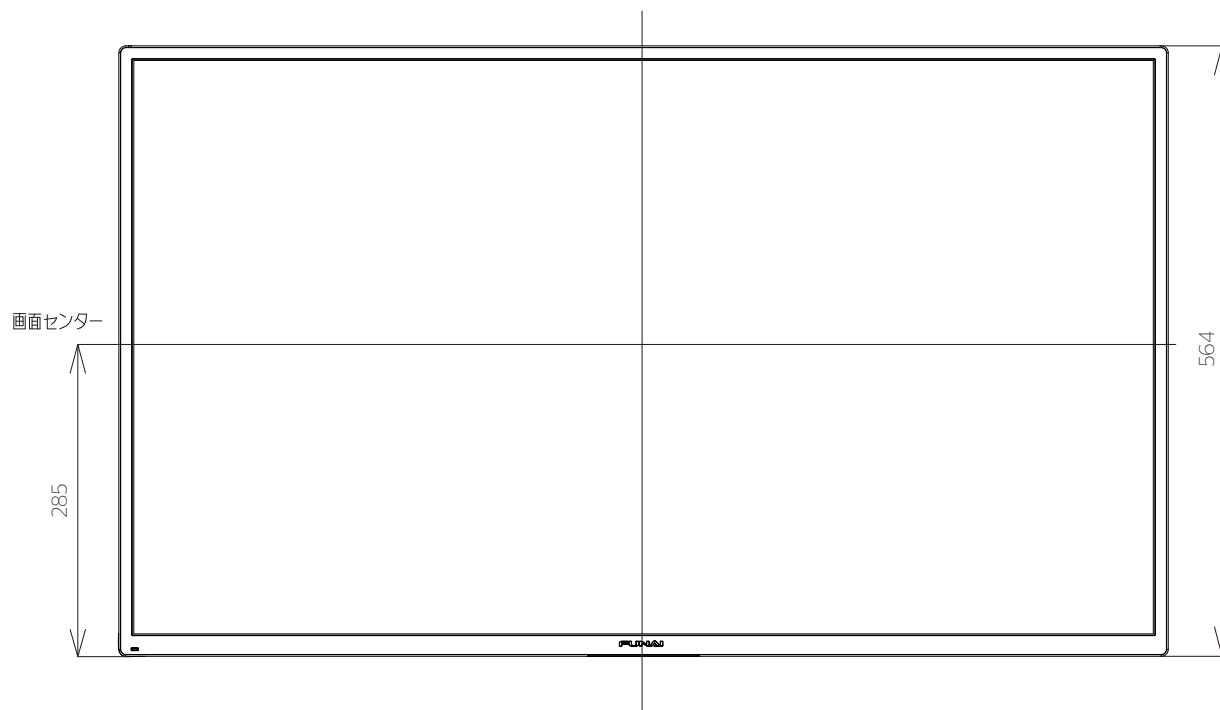

FL-43UF360

FUNAI

重量: 10.9kg(梱包)
8.2kg(TV本体)
8.1kg(TV本体 スタンド無し)

単位: mm

壁掛け金具（市販品）への取り付け用ネジ穴：
 M4ネジ（4箇所）
 ネジ挿入長さ：6～10mm