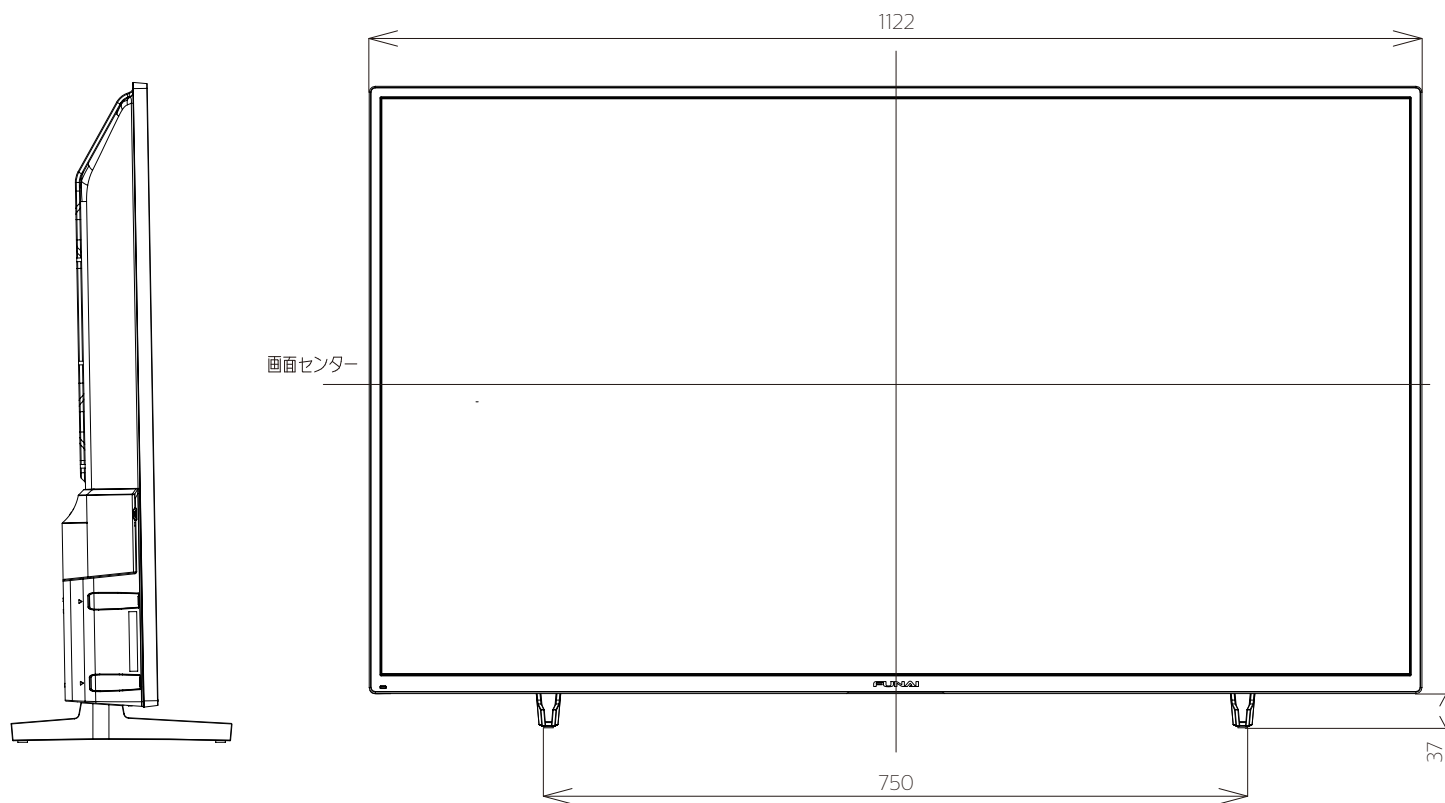

FL-50UF370

FUNAI

重量: 14.7kg(梱包)
10.6kg(TV本体)
10.5kg(TV本体 スタンド無し)

単位: mm

壁掛け金具（市販品）への取り付け用ネジ穴：
M6ネジ（4箇所）
ネジ挿入長さ：8～9mm