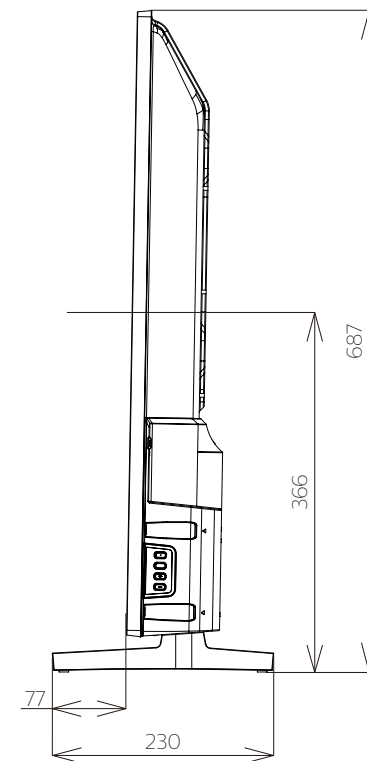

FL-50UF370

FUNAI

重量: 14.7kg(梱包)
10.6kg(TV本体)
10.5kg(TV本体 スタンド無し)

単位: mm

壁掛け金具（市販品）への取り付け用ネジ穴：
M6ネジ（4箇所）
ネジ挿入長さ：8～9mm