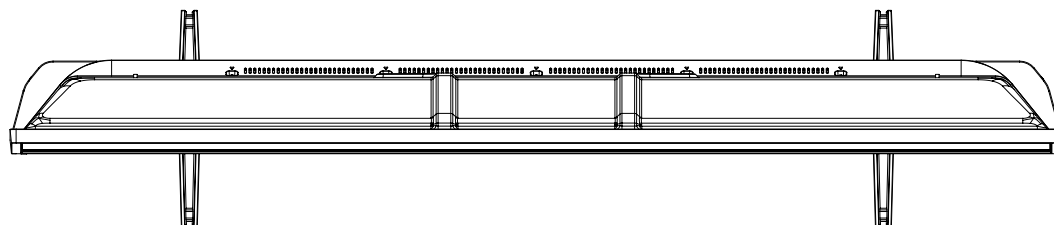

FL-50UF370

FUNAI

重量: 14.7kg(梱包)
10.6kg(TV本体)
10.5kg(TV本体 スタンド無し)

単位: mm

壁掛け金具（市販品）への取り付け用ネジ穴：
M6ネジ（4箇所）
ネジ挿入長さ：8～9mm