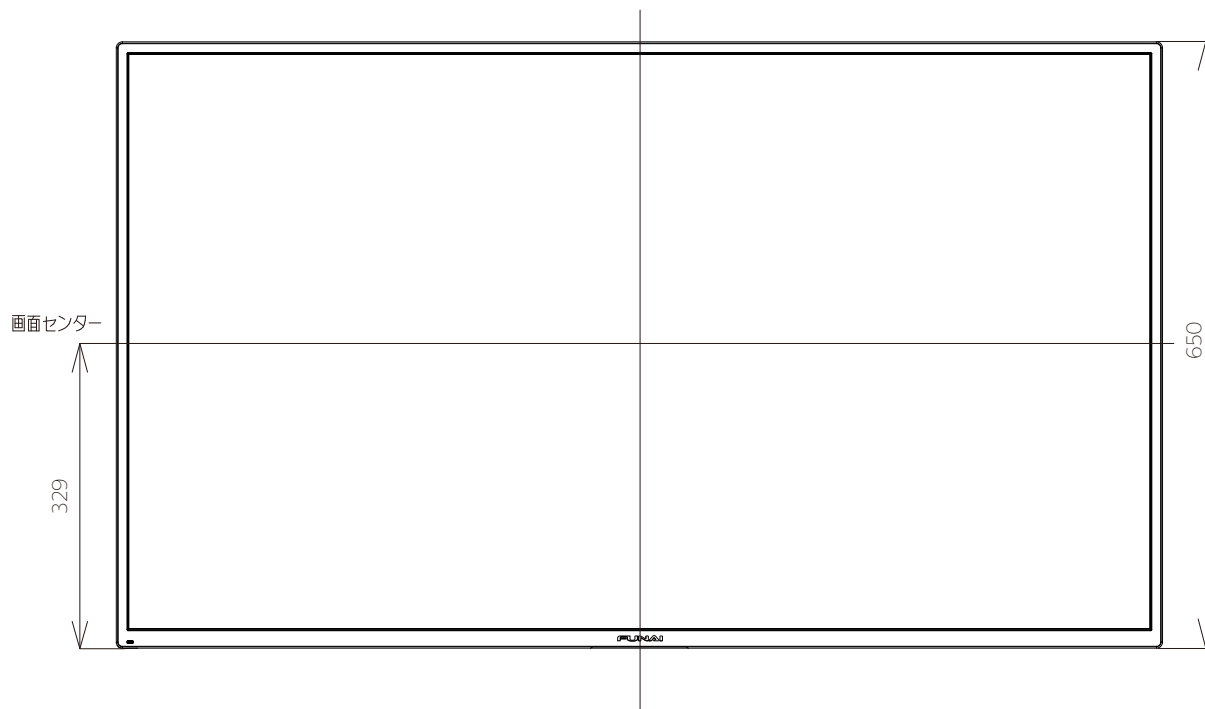

FL-50UF370

FUNAI

重量: 14.7kg(梱包)
10.6kg(TV本体)
10.5kg(TV本体 スタンド無し)

単位: mm

壁掛け金具（市販品）への取り付け用ネジ穴：
M6ネジ（4箇所）
ネジ挿入長さ：8～9mm