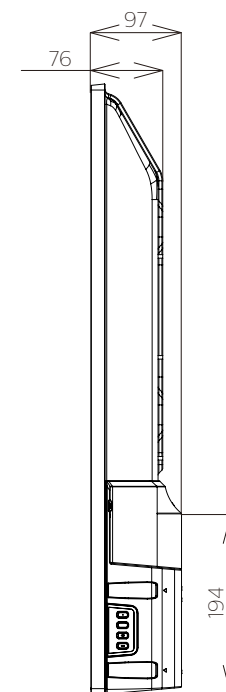

FL-50UF370

FUNAI

重量: 14.7kg(梱包)
10.6kg(TV本体)
10.5kg(TV本体 スタンド無し)

単位: mm

壁掛け金具（市販品）への取り付け用ネジ穴：
M6ネジ（4箇所）
ネジ挿入長さ：8～9mm