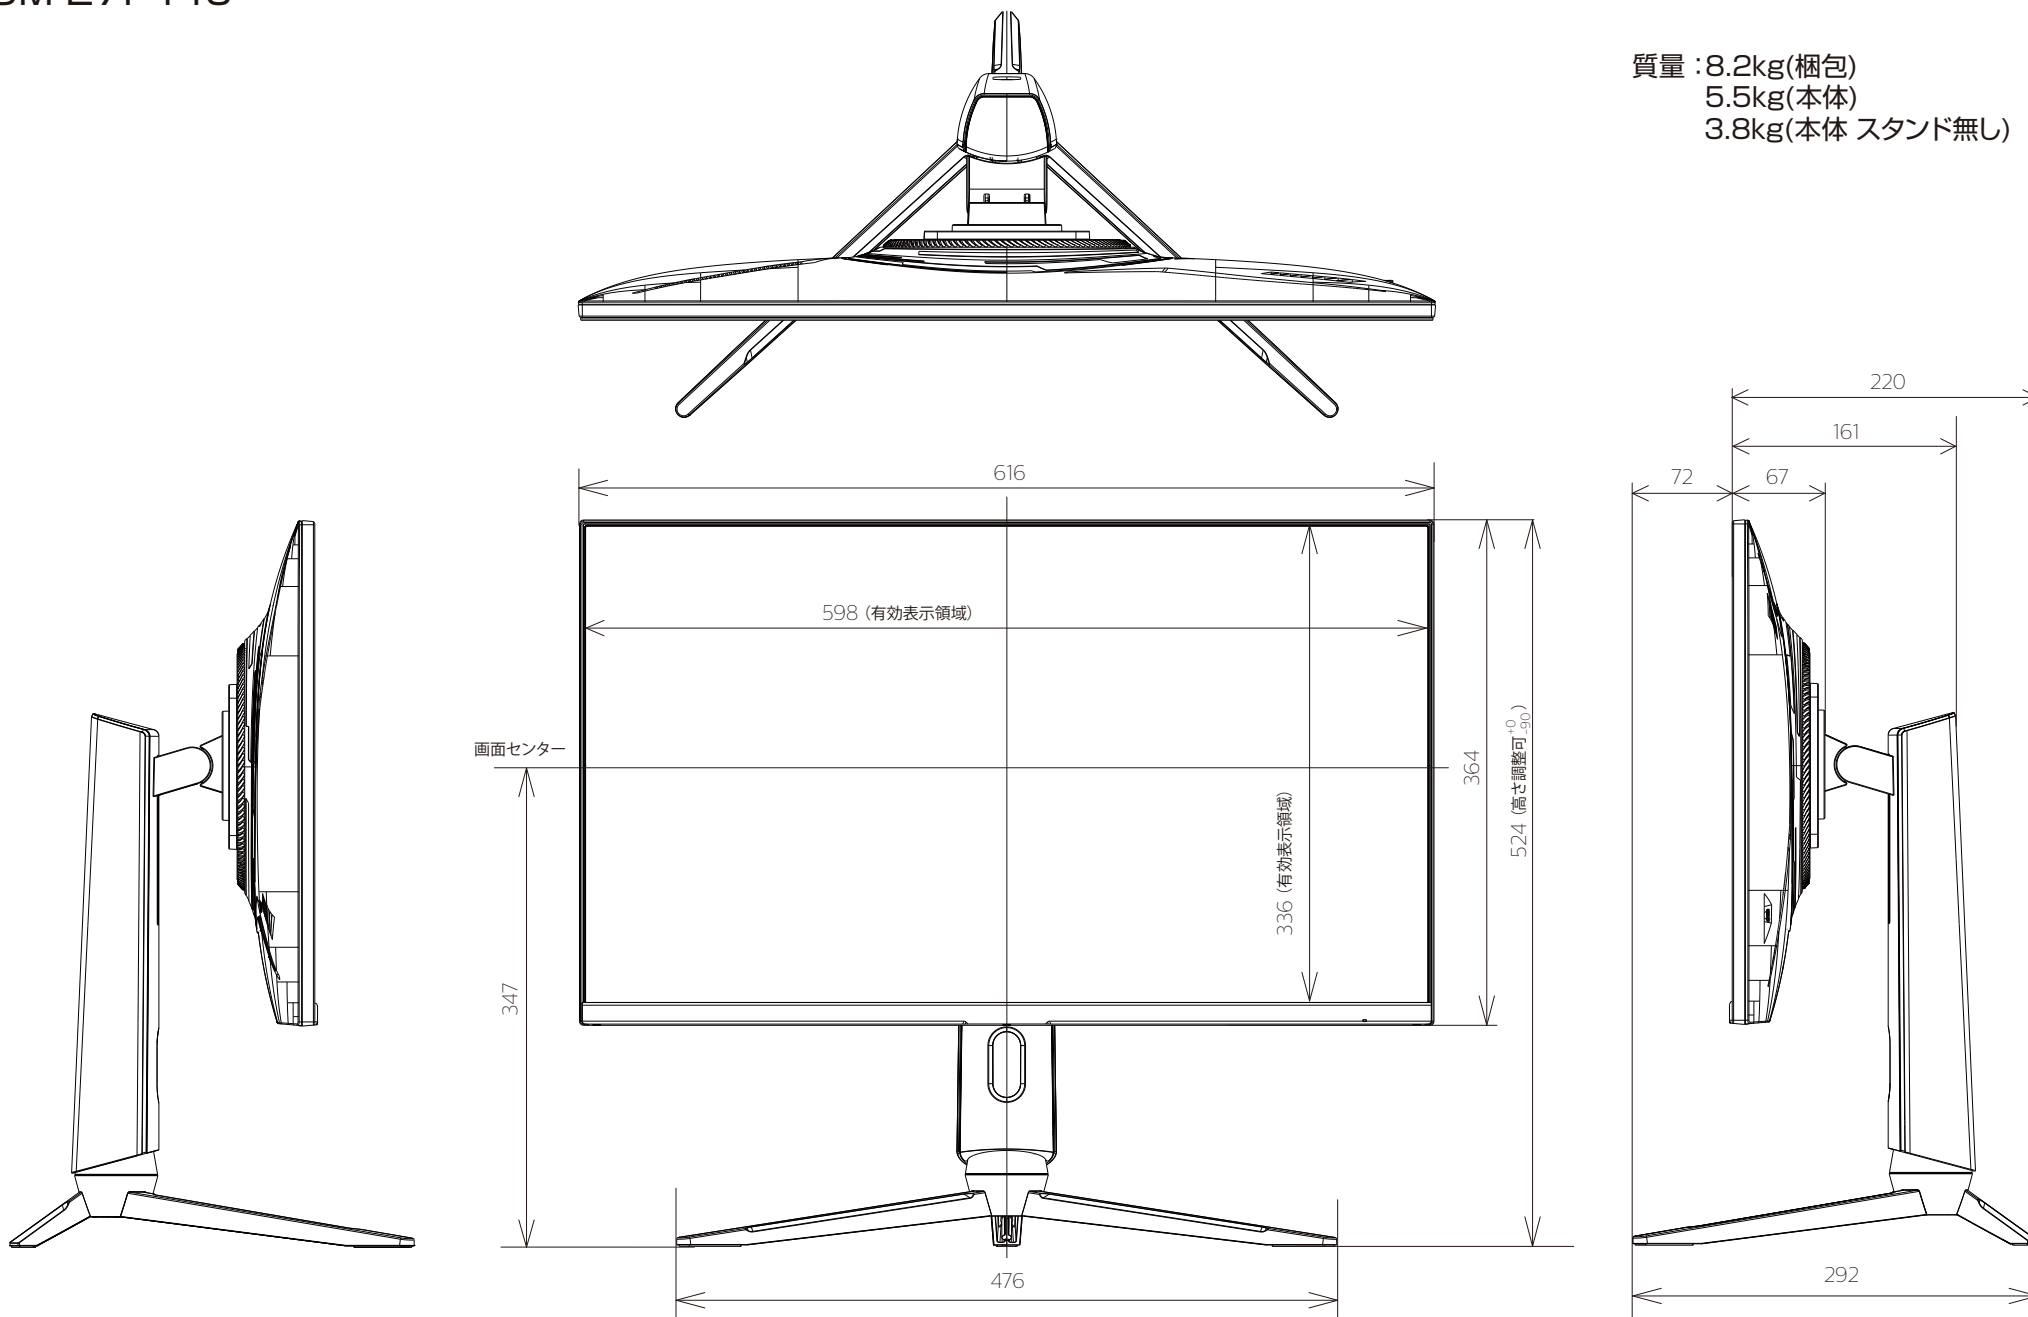

質量 : 8.2kg(梱包)
 5.5kg(本体)
 3.8kg(本体 スタンド無し)

壁掛け金具（市販品）への取り付け用ネジ穴：
M4ネジ（4箇所）
有効ネジ挿入長さ：16mm