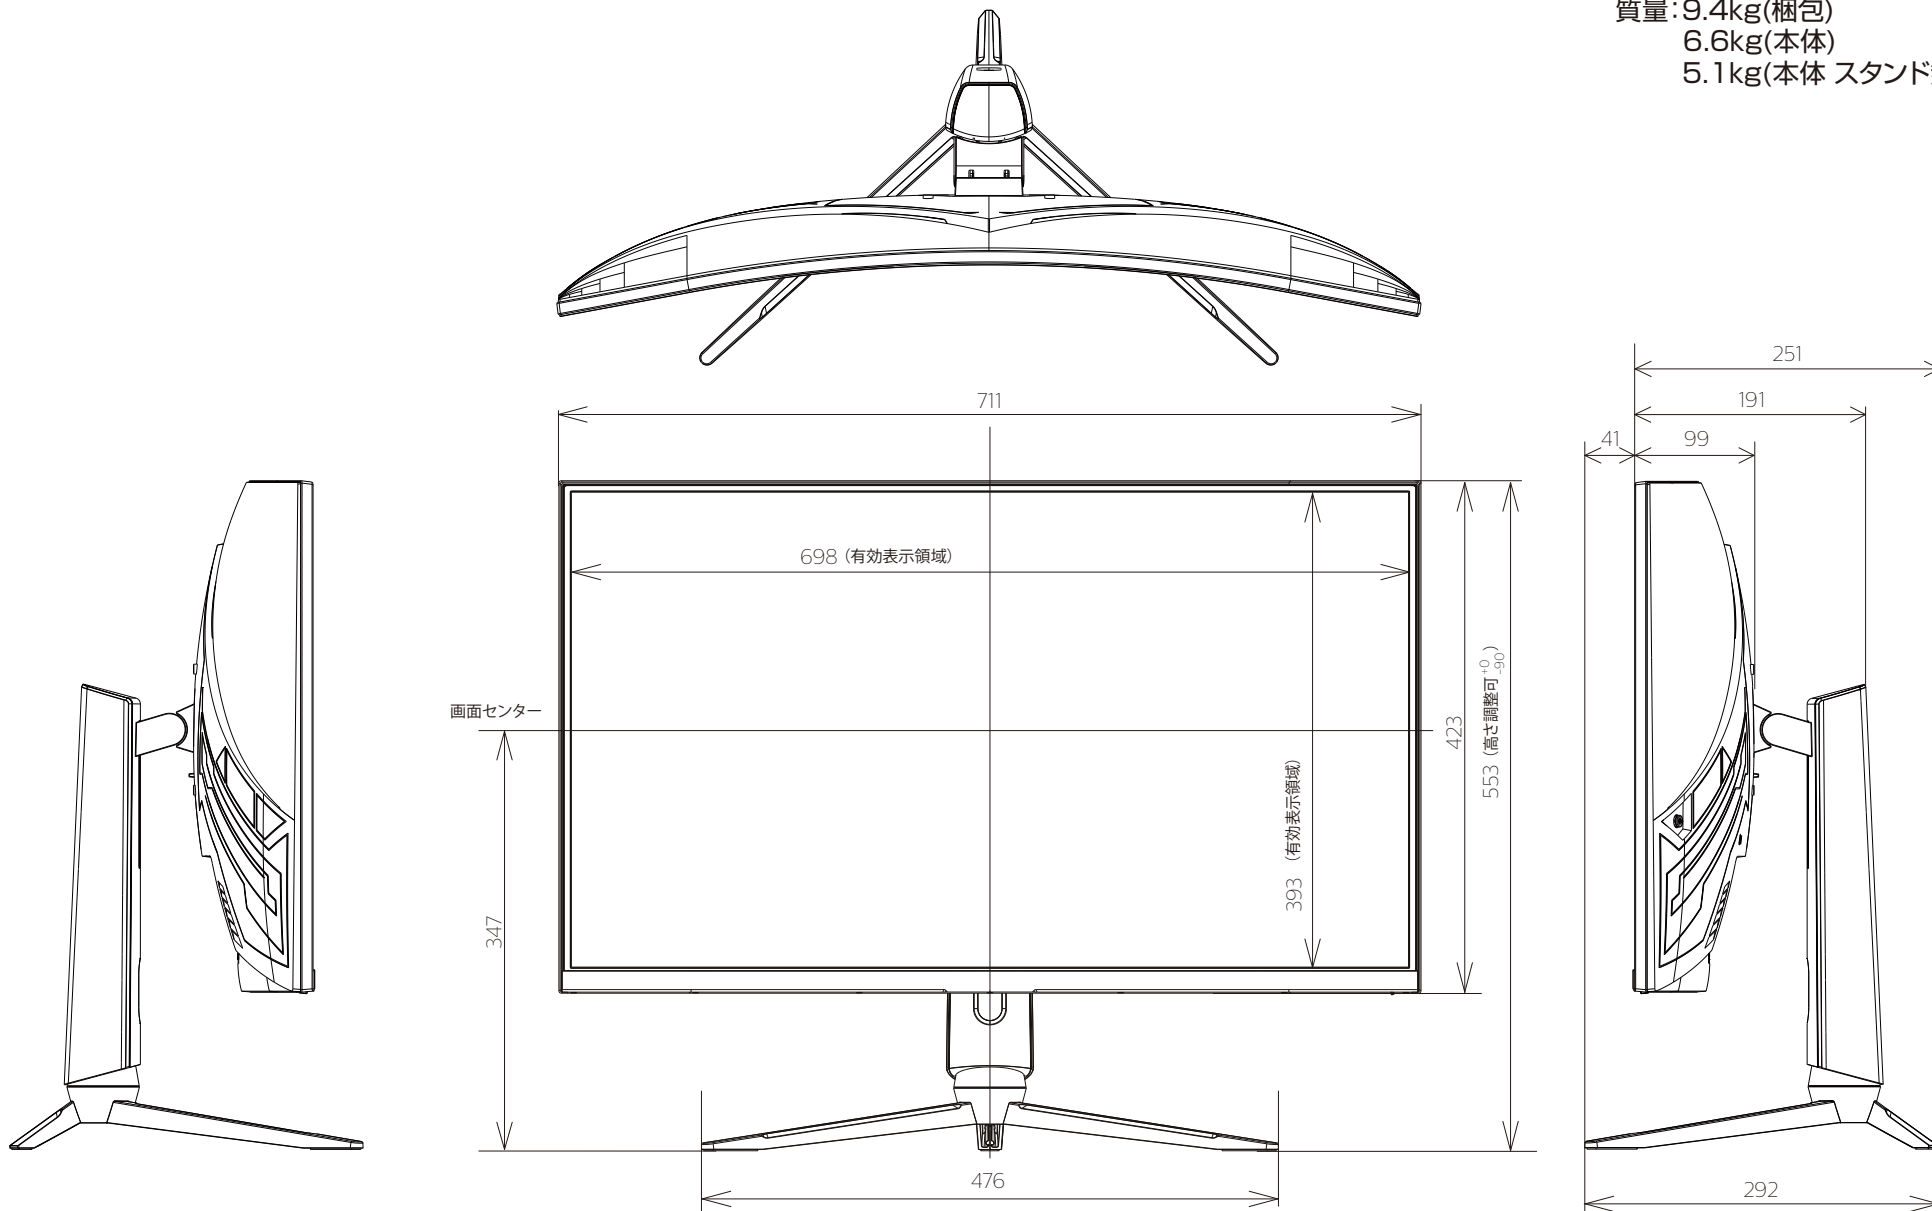

質量:9.4kg(梱包)
 6.6kg(本体)
 5.1kg(本体 スタンド無し)

壁掛け金具（市販品）への取り付け用ネジ穴：
M4ネジ（4箇所）
有効ネジ挿入長さ：16mm