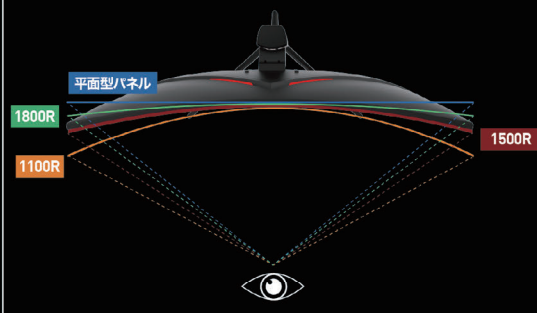

・Panoramic wide color搭載

約1,677万色の再現色域を実現。また、豊かな階調表現が得られるHDR対応で、明部と暗部の差をより明確に描き分けます。

DCI-P3
Panoramic wide color
sRGB

》ゲームに最適な曲面パネル

FGM-32C540 FGM-27C540

・圧倒的な臨場感と没入感

曲面形状では画面端と中心に奥行き差が生まれ、映像に包み込まれるようなパノラマ効果演出し、景色の中に入り込んだような臨場感が得られます。

・ゲームに最適

曲面パネル上の全ポイントがプレイヤーの目から等距離になるため、目を頻繁に動かすFPS、MOBAやレーシングなどの動きの速いゲームに最適です。

・1500R曲面パネル

平面型パネルや1800Rの湾曲パネルと比較すると、1500Rは人間の目の自然な曲線により似ており、長時間の使用でも快適に視聴することができます。

仕様表

		FGM-32C540	FGM-27C540	FGM-27F440			FGM-32C540	FGM-27C540	FGM-27F440	
ディスプレイ	画面サイズ	32インチ	27インチ	27インチ	筐体仕様	入力端子	DisplayPort			
	パネルタイプ	VA曲面	VA曲面	VA		DisplayPort 1.2(HDCP1.3)×1 ※1				
	パネル表面曲率	1500R Curved	1500R Curved	-		USB (SERVICE)	ファームウェア更新用			
	画面寸法 (mm)	698.40 × 392.85	597.89 × 336.31	597.89 × 336.31		ヘッドホン出力端子	Φ 3.5 ステレオミニジャック			
	表面処理	ノングレア				本体操作	ジョイスティック (5方向:上/下/右/左/中央)			
	バックライト	エッジLED方式				チルト	下5° / 上20°			
	解像度	1,920 × 1,080 (FHD)				スイーベル	左30° / 右30°	左30° / 右30°	左20° / 右20°	
	輝度	400cd/m2				高さ調整 (mm)	90			
	コントラスト比	3000:1				ピボット (回転)	-	-	左90° / 右90°	
	視野角 (左右/上下)	178° / 178°				壁掛け (mm)	100×100	100×100	75×75, 100×100	
	応答速度	1ms (MPRT)				盗難防止器具取付スロット	●			
	リフレッシュレート (最大)	240Hz				外形寸法	外形寸法 (スタンドあり)	711 × 292 × 463~553	611 × 292 × 432~522	616 × 292 × 434~524
	アスペクト比	16:9					外形寸法 (スタンドなし)	711 × 99 × 423	611 × 88 × 362	616 × 67 × 364
色域	DCI-P3 カバー率90%			質量 (スタンドあり)	6.6		5.2	5.5		
走査周波数	水平走査周波数	DisplayPort/HDMI 2.0:54~267 KHz HDMI 1.4:54~137.28 KHz			質量 (スタンドなし)	5.1	3.8	3.8		
	垂直走査周波数	DisplayPort/HDMI 2.0:48~240 Hz HDMI 1.4:48~120 Hz			電源	タイプ	ACアダプター			
入力端子	HDMI	HDMI 2.0 (HDCP2.2) × 1 ※1 HDMI 1.4 (HDCP2.2) × 1 ※2				入力	AC100~120V 50/60Hz			
		出力	DC19V/3.0A	DC12V/4.5A	DC12V/4.5A					
-	消費電力	最大57W	最大54W	最大54W	主な付属品	スタンドネック、スタンドベース、ACアダプター、電源コード、DisplayPortケーブル (1.5m)、固定用ネジ、取扱説明書				
-	保証期間	3年間			-	保証期間	3年間			