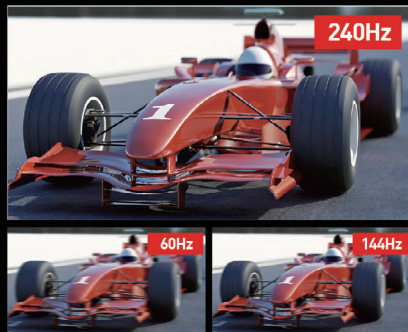

快適なゲームプレイを可能に

低入力遅延技術

高速応答速度 1ms(MPRT)

ブラックイコライザ機能

》なめらかな動きを表現

・240Hz超高速リフレッシュレート

毎秒、最大で240回もの映像信号を書き換える高速処理技術により、ちらつきやカクつきを軽減。動きの激しいゲームでも、残像感のない、なめらかな映像表示を実現します。

》1,677万色を再現

・Panoramic wide color搭載

約1,677万色の再現色域を実現。また、豊かな階調表現が得られるHDR対応で、明部と暗部の差をより明確に描き分けます。

DCI-P3
Panoramic wide color
sRGB

》ゲームに最適な曲面パネル

FGM-32C540 FGM-27C540

・圧倒的な臨場感と没入感

曲面形状では画面端と中心に奥行き差が生まれ、映像に包み込まれるようなパノラマ効果演出し、景色の中に入り込んだような臨場感が得られます。