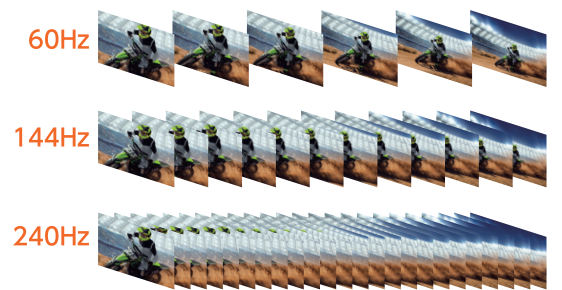

1500R曲面パネル採用

平面パネルと比べて、人間の目の自然な曲面に近い1500R曲面パネルを採用しました。

①映像に包み込まれる新体験

曲面形状のディスプレイにより、映像に包み込まれるようなパノラマ効果を演出。ゲームや映画の1シーンの中に入り込んだような幻想的な体験を与えてくれます。RPG等のグラフィック重視のゲームに最適!

②視線移動に有利

画面の端も中央も、プレイヤーの視点からほぼ等距離になるため、焦点を合わせ直さずスムーズな視線移動が可能で、目への負担軽減にも効果があります。FPSやスポーツ等の激しい動きが多いゲームに最適!