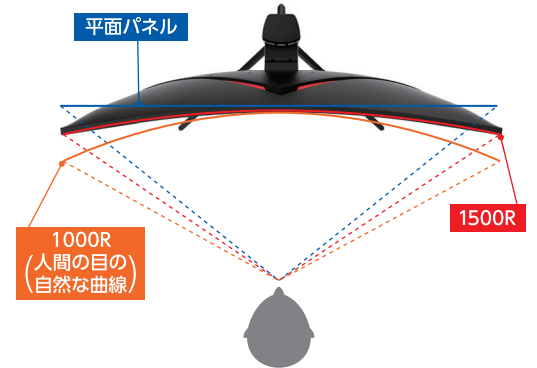

1500R曲面パネル採用

平面パネルと比べて、人間の目の自然な曲面に近い1500R曲面パネルを採用しました。

①映像に包み込まれる新体験

曲面形状のディスプレイにより、映像に包み込まれるようなパノラマ効果を演出。ゲームや映画の1シーンの中に入り込んだような幻想的な体験を与えてくれます。RPG等のグラフィック重視のゲームに最適!

②視線移動に有利

画面の端も中央も、プレイヤーの視点からほぼ等距離になるため、焦点を合わせ直さずスムーズな視線移動が可能で、目への負担軽減にも効果があります。FPSやスポーツ等の激しい動きが多いゲームに最適!

ゲーミングデバイス

ゲーミングヘッドセット / FHS-W350

ゲームの世界をリアルに再現

50mm大口径ドライバー

大口径オーディオドライバーでゲームの世界をリアルに再現し、没入感UP!

回転式フレキシブルマイク

好みの高さや位置に調整可能。使用しないときははねあげて邪魔にならない!

インラインコントローラー