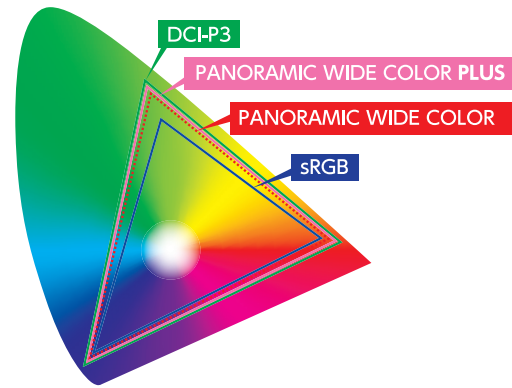

-迫力- 圧倒的な臨場感と没入感

曲面パネルと240Hz超高速リフレッシュレート
でどんなゲームでも最高級の体験を

視野を包み込む曲面パネルと約1677万色の表示色で、これまでの平面パネルでは手に入らなかったリアルな映像を提供します。

FGM-32C540
製品サイト

4K 憧れの4K高画質 FGM-27F750

4K(UHD)パネル搭載

従来のゲーミングモニターの標準はフルHD画質。高画質化が加速するゲーム業界で、「4Kゲーミングモニター」だからこそできる極上の高画質ゲーム体験をあなたに。

10億7000万の色を表現

独自技術で再現できる色域と色表示を拡張

色域と表示色の拡張によってどんな映像でも今までにない自然で鮮やかな映像を体験できます。

PANORAMIC WIDE COLOR PLUS FGM-27F750

DCI-P3カバー率95%の色域と約10億7000万色のよりリアルで美しい表現。

PANORAMIC WIDE COLOR FGM-32C540 FGM-27C540 FGM-27F440 FGM-24F350

DCI-P3カバー率90%の色域と1677万の色でリアルな表現。

※写真、イラストはイメージです。

27型ゲーミングモニター / FGM-27F440

今、この一瞬を。

240Hzの超高速リフレッシュレートでFPSやアクション、スポーツ等の動きの激しいゲームでも最上級にカクツキを感じない滑らかな映像を映し出します。

24型ゲーミングモニター / FGM-24F350

その目に映るすべてを、見逃すな。

24インチモニターは画面のすべてを一目で認識できるサイズです。165Hz高速リフレッシュレートにも対応しており、激しく動く映像でもくっきりと映し出します。