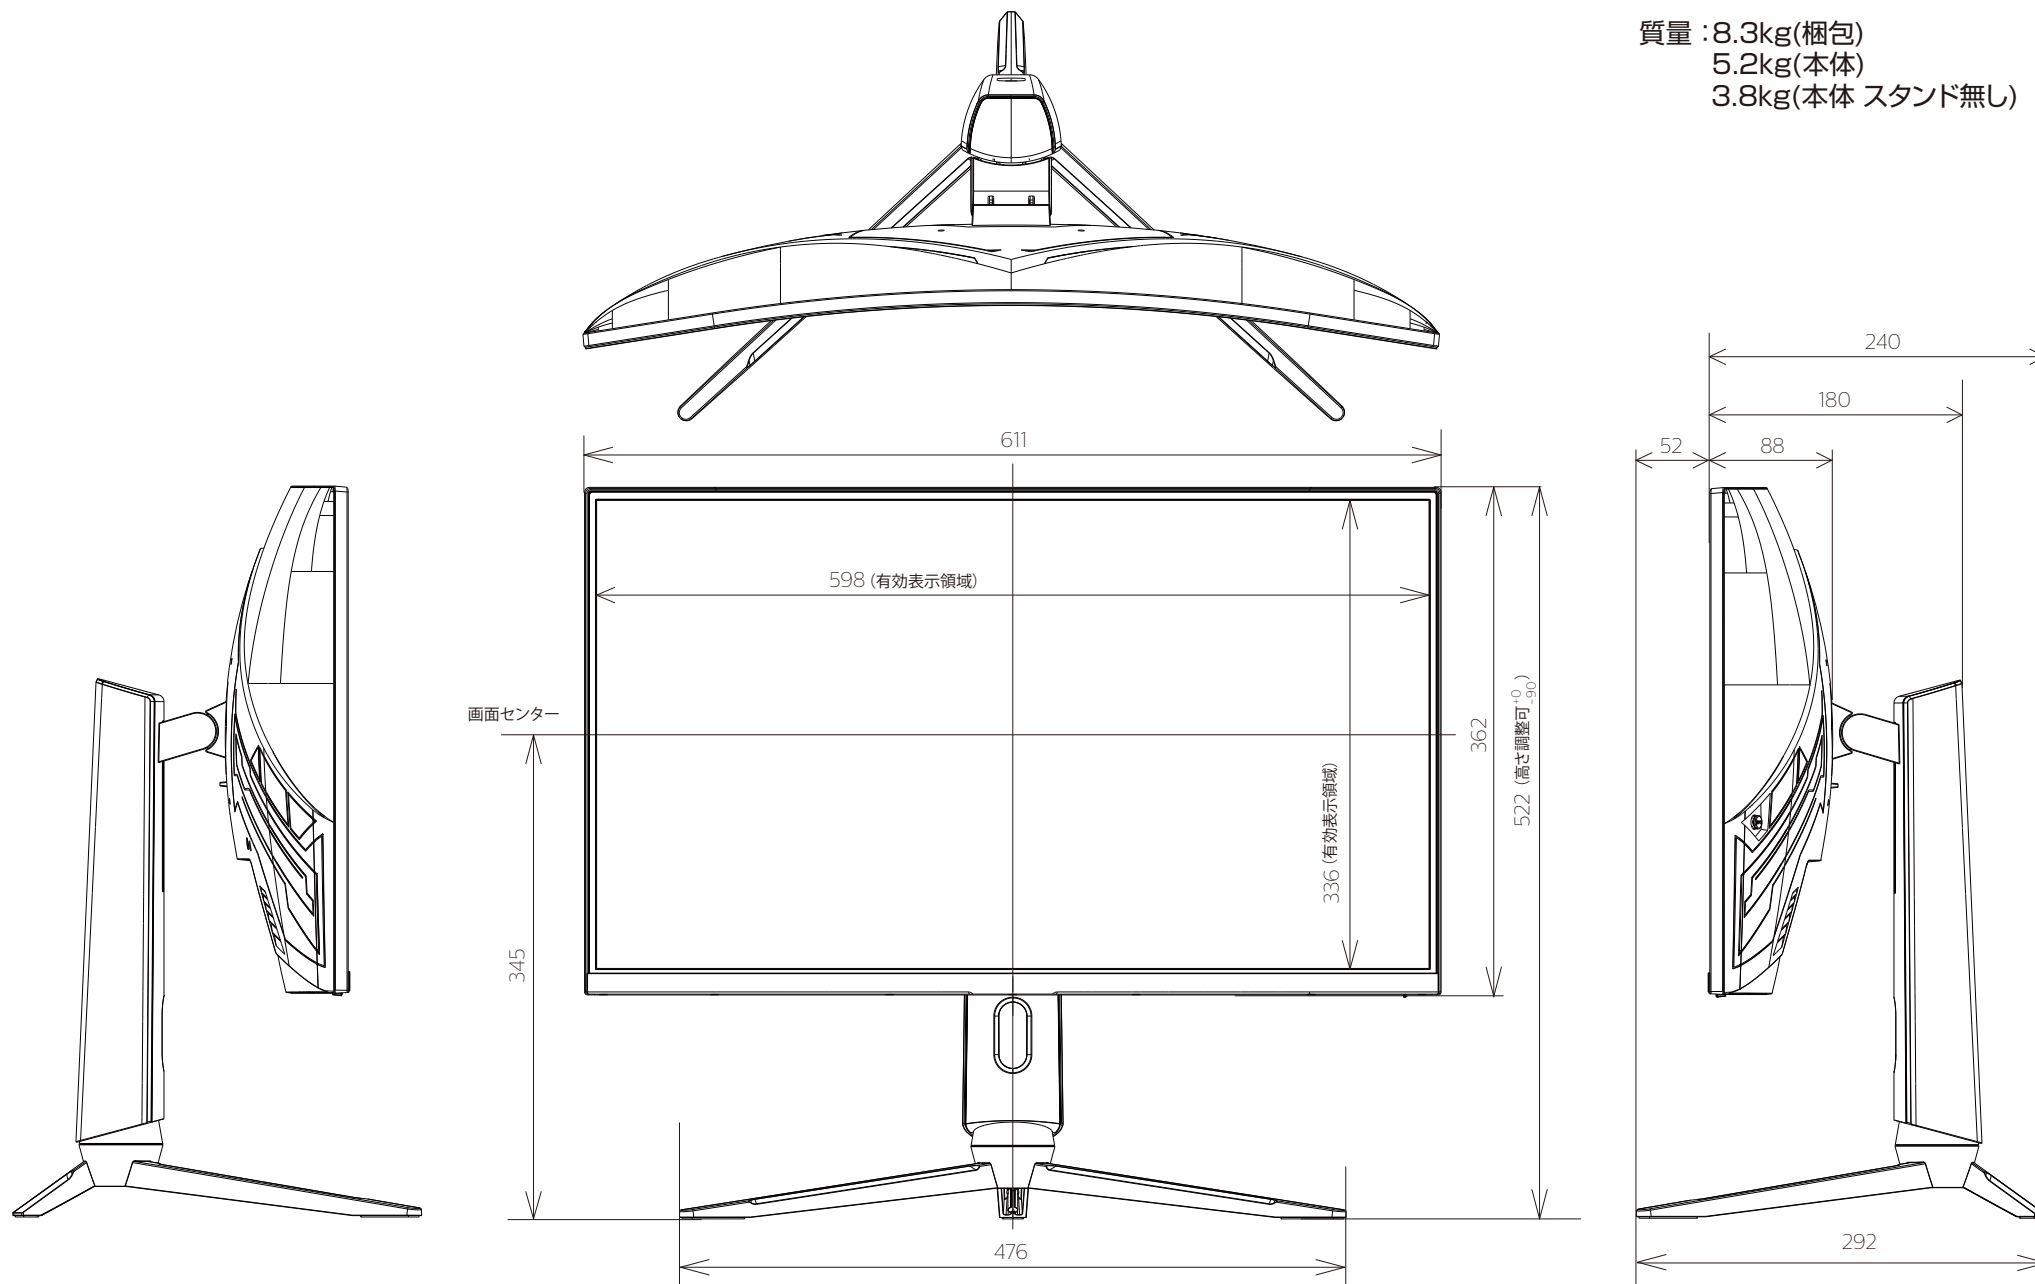

質量 : 8.3kg(梱包)
 5.2kg(本体)
 3.8kg(本体 スタンド無し)

壁掛け金具（市販品）への取り付け用ネジ穴：
M4ネジ（4箇所）
有効ネジ挿入長さ：18mm