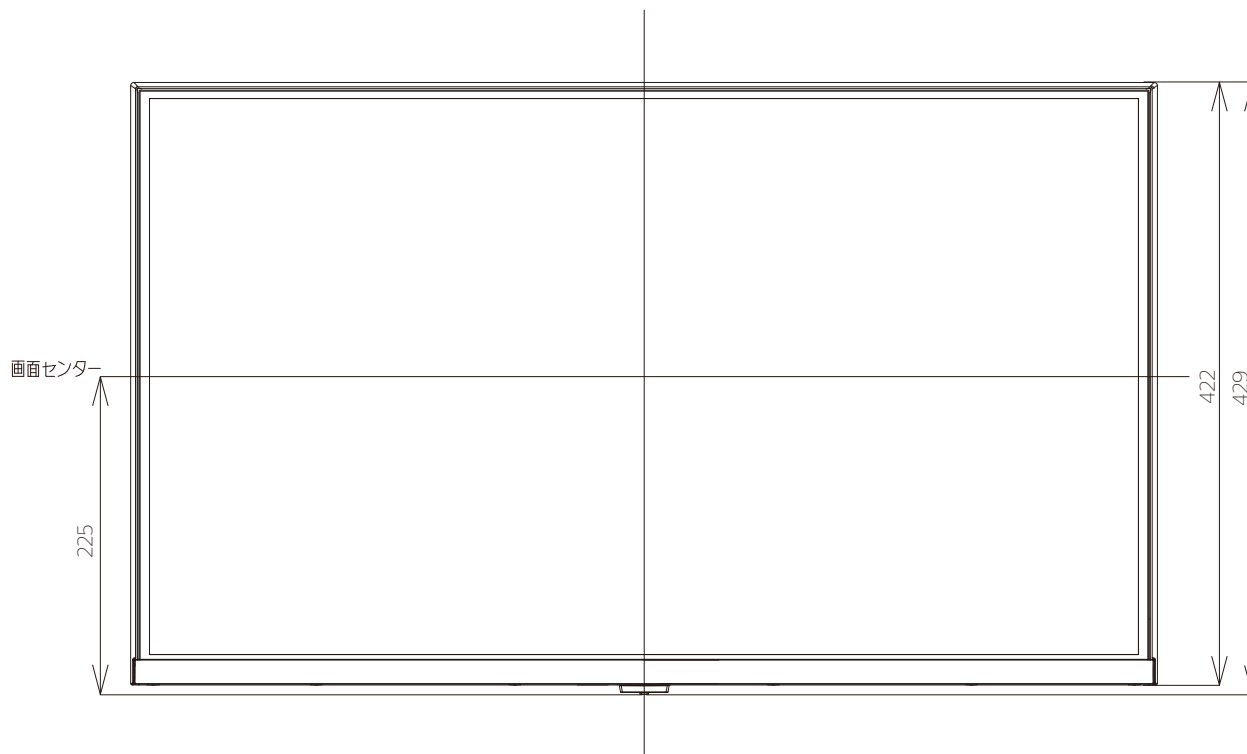

JL-32S4LW

JVC

重量: 5.1kg(梱包)  
3.8kg(TV本体)  
3.7kg(TV本体 スタンド無し)

単位: mm

壁掛け金具（市販品）への取り付け用ネジ穴：  
M6ネジ（4箇所）  
ネジ挿入長さ：10mm