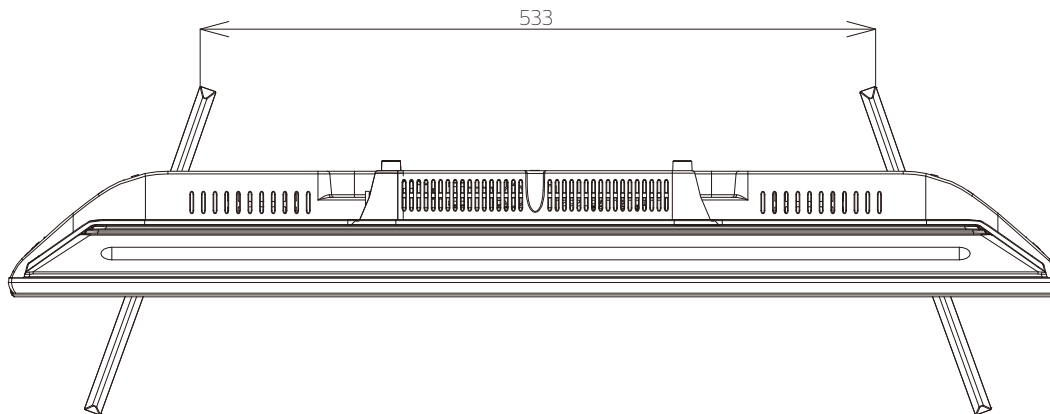

JL-32S4LW

JVC

重量: 5.1kg(梱包)  
3.8kg(TV本体)  
3.7kg(TV本体 スタンド無し)

単位: mm

壁掛け金具（市販品）への取り付け用ネジ穴：  
M6ネジ（4箇所）  
ネジ挿入長さ：10mm