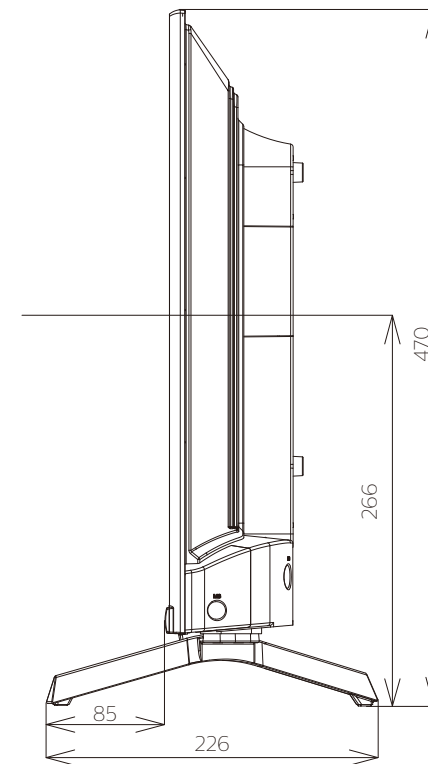

JL-32S4LW

JVC

重量: 5.1kg(梱包)  
3.8kg(TV本体)  
3.7kg(TV本体 スタンド無し)

単位: mm

壁掛け金具（市販品）への取り付け用ネジ穴：  
M6ネジ（4箇所）  
ネジ挿入長さ：10mm