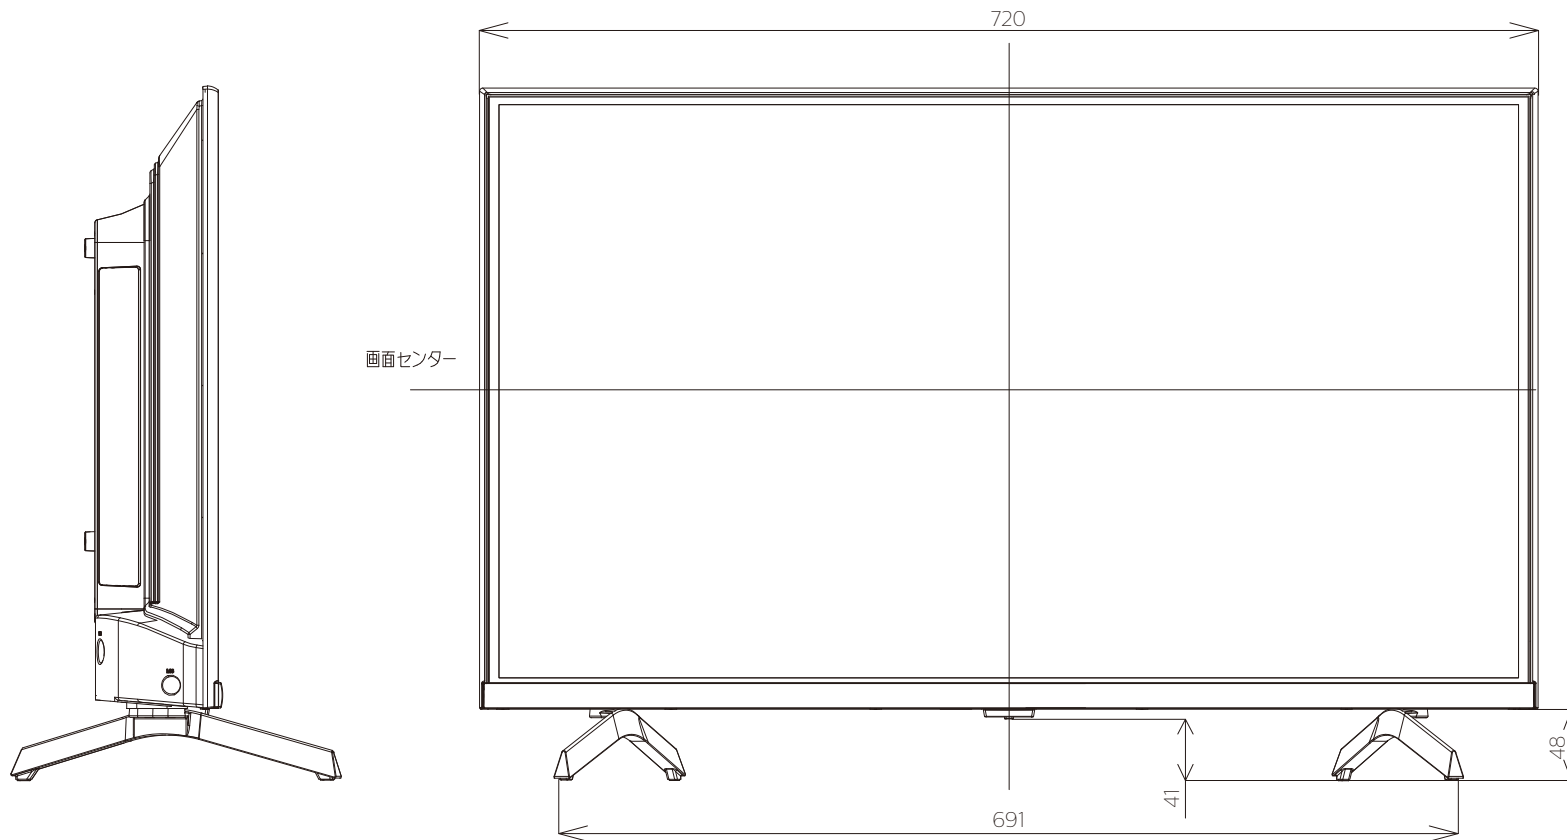

JL-32S4LW

JVC

重量: 5.1kg(梱包)  
3.8kg(TV本体)  
3.7kg(TV本体 スタンド無し)

単位: mm

壁掛け金具（市販品）への取り付け用ネジ穴：  
M6ネジ（4箇所）  
ネジ挿入長さ：10mm