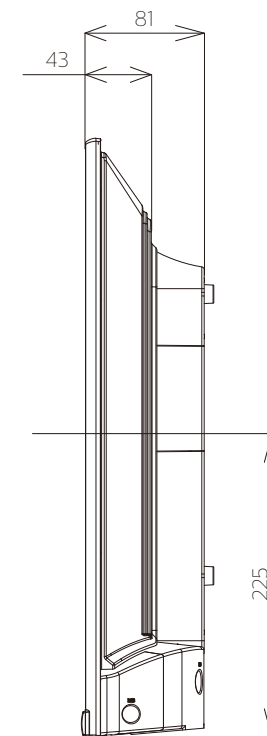

JL-32S4LW

JVC

重量: 5.1kg(梱包)  
3.8kg(TV本体)  
3.7kg(TV本体 スタンド無し)

単位: mm

壁掛け金具（市販品）への取り付け用ネジ穴：  
M6ネジ（4箇所）  
ネジ挿入長さ：10mm