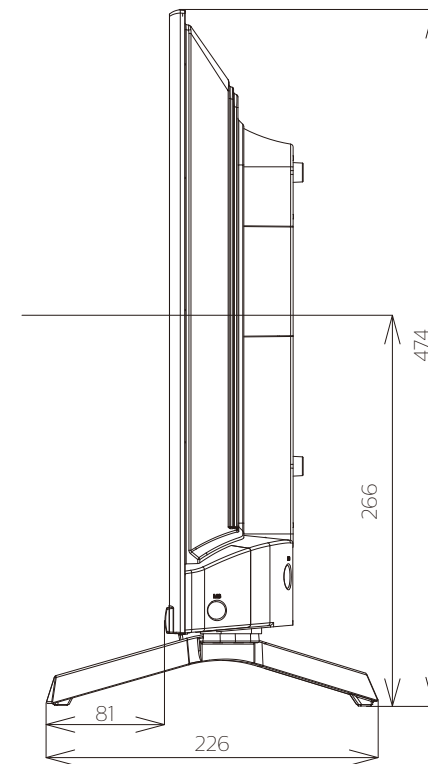

JL-32T4L

JVC

重量: 5.4kg(梱包)
4.0kg(TV本体)
3.9kg(TV本体 スタンド無し)

単位: mm

壁掛け金具（市販品）への取り付け用ネジ穴：
M6ネジ（4箇所）
ネジ挿入長さ：10mm