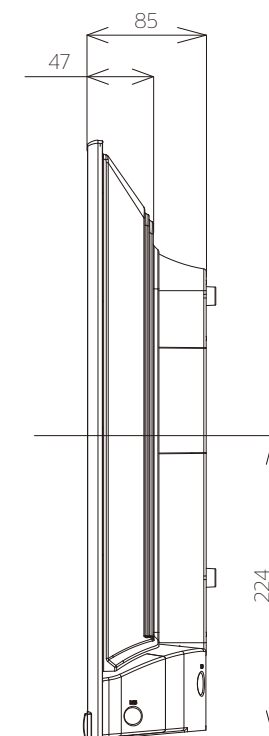

JL-32T4L

JVC

重量: 5.4kg(梱包)
4.0kg(TV本体)
3.9kg(TV本体 スタンド無し)

単位: mm

壁掛け金具（市販品）への取り付け用ネジ穴：
M6ネジ（4箇所）
ネジ挿入長さ：10mm