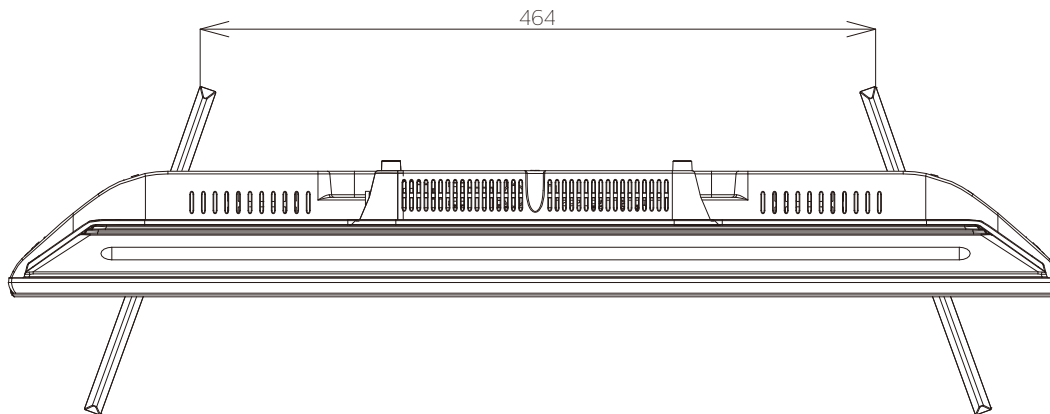

JL-32T4L

JVC

重量: 5.4kg(梱包)
4.0kg(TV本体)
3.9kg(TV本体 スタンド無し)

単位: mm

壁掛け金具（市販品）への取り付け用ネジ穴：
M6ネジ（4箇所）
ネジ挿入長さ：10mm