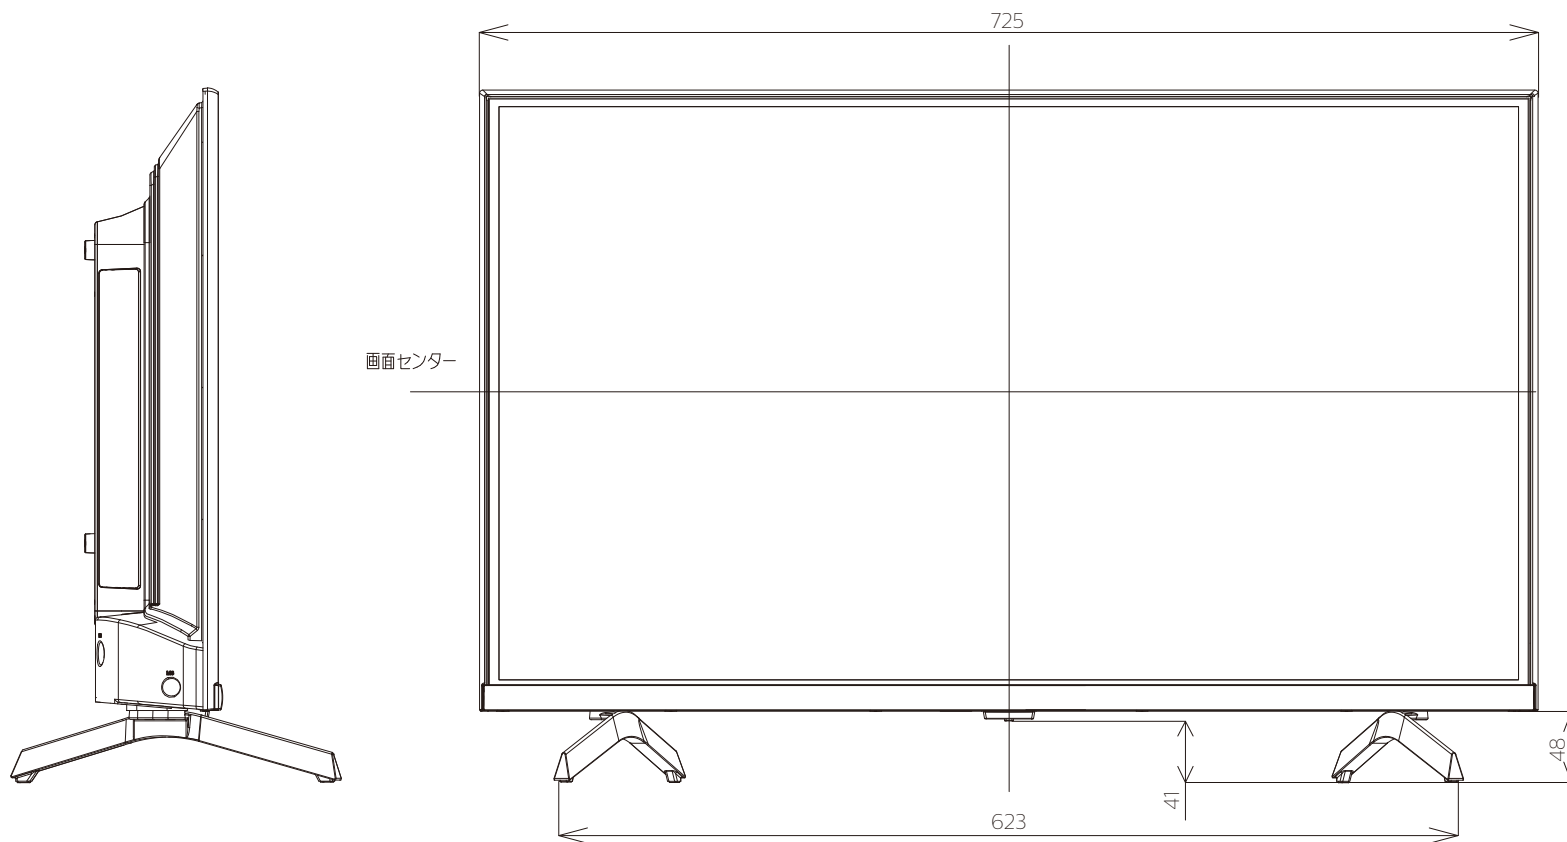

JL-32T4L

JVC

重量: 5.4kg(梱包)
4.0kg(TV本体)
3.9kg(TV本体 スタンド無し)

単位: mm

壁掛け金具（市販品）への取り付け用ネジ穴：
M6ネジ（4箇所）
ネジ挿入長さ：10mm