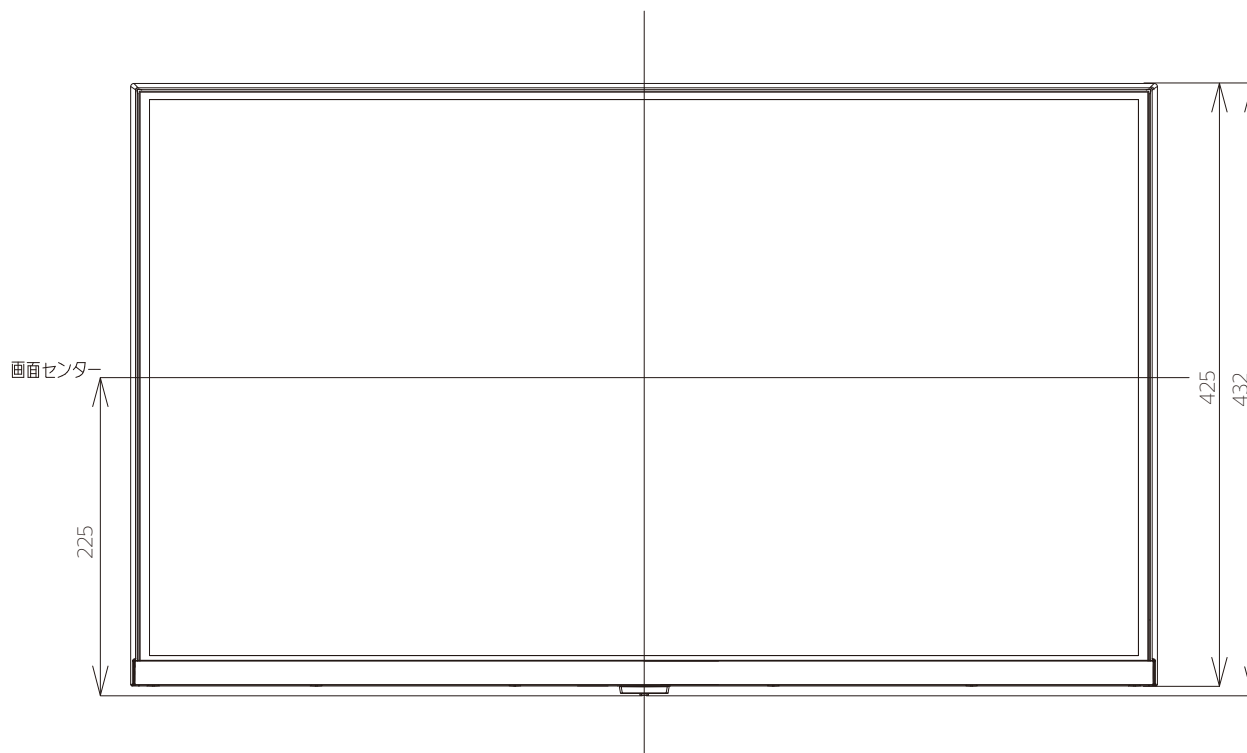

JL-32T4L

JVC

重量: 5.4kg(梱包)
4.0kg(TV本体)
3.9kg(TV本体 スタンド無し)

単位: mm

壁掛け金具（市販品）への取り付け用ネジ穴：
M6ネジ（4箇所）
ネジ挿入長さ：10mm