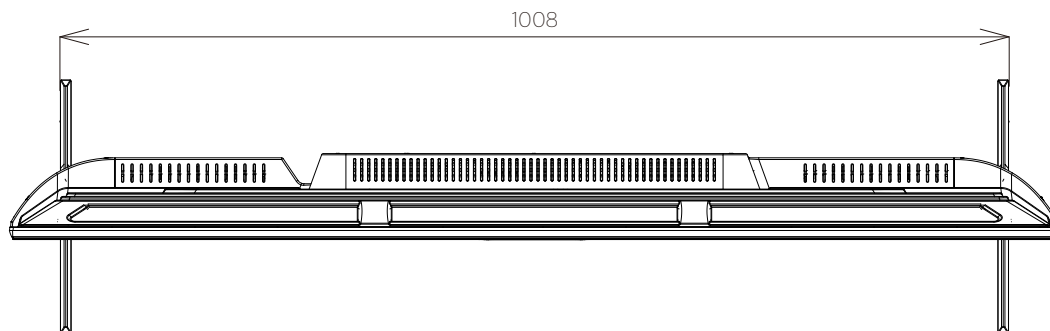

JL-50N4L

JVC

重量: 12.6kg(梱包)
9.0kg(TV本体)
8.8kg(TV本体 スタンド無し)

単位: mm

壁掛け金具（市販品）への取り付け用ネジ穴：
 M6ネジ（4箇所）
 ネジ挿入長さ：上側12~16mm、下側10mm