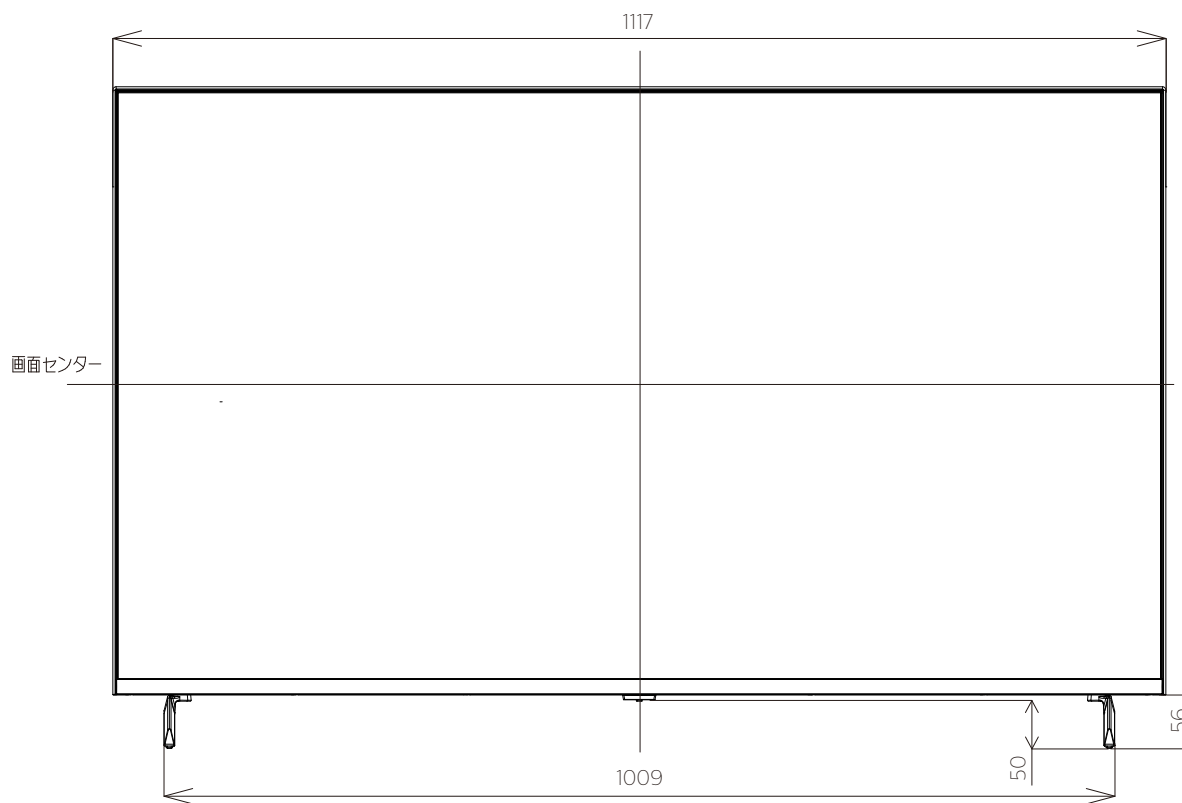

JL-50N4L

JVC

重量: 12.6kg(梱包)
9.0kg(TV本体)
8.8kg(TV本体 スタンド無し)

単位: mm

壁掛け金具（市販品）への取り付け用ネジ穴：
 M6ネジ（4箇所）
 ネジ挿入長さ：上側12~16mm、下側10mm