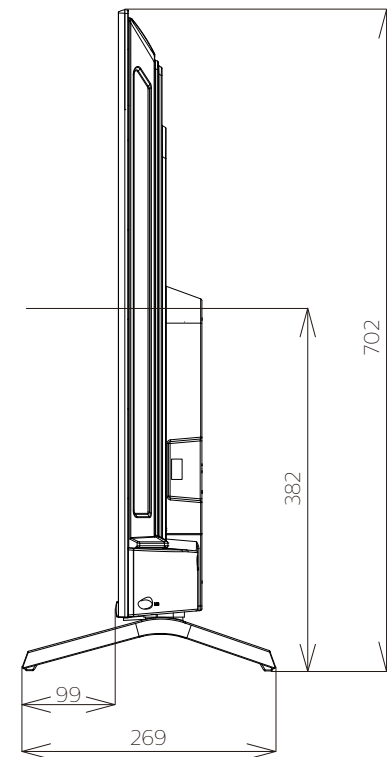

JL-50N4L

JVC

重量: 12.6kg(梱包)
9.0kg(TV本体)
8.8kg(TV本体 スタンド無し)

単位: mm

壁掛け金具（市販品）への取り付け用ネジ穴：
 M6ネジ（4箇所）
 ネジ挿入長さ：上側12~16mm、下側10mm