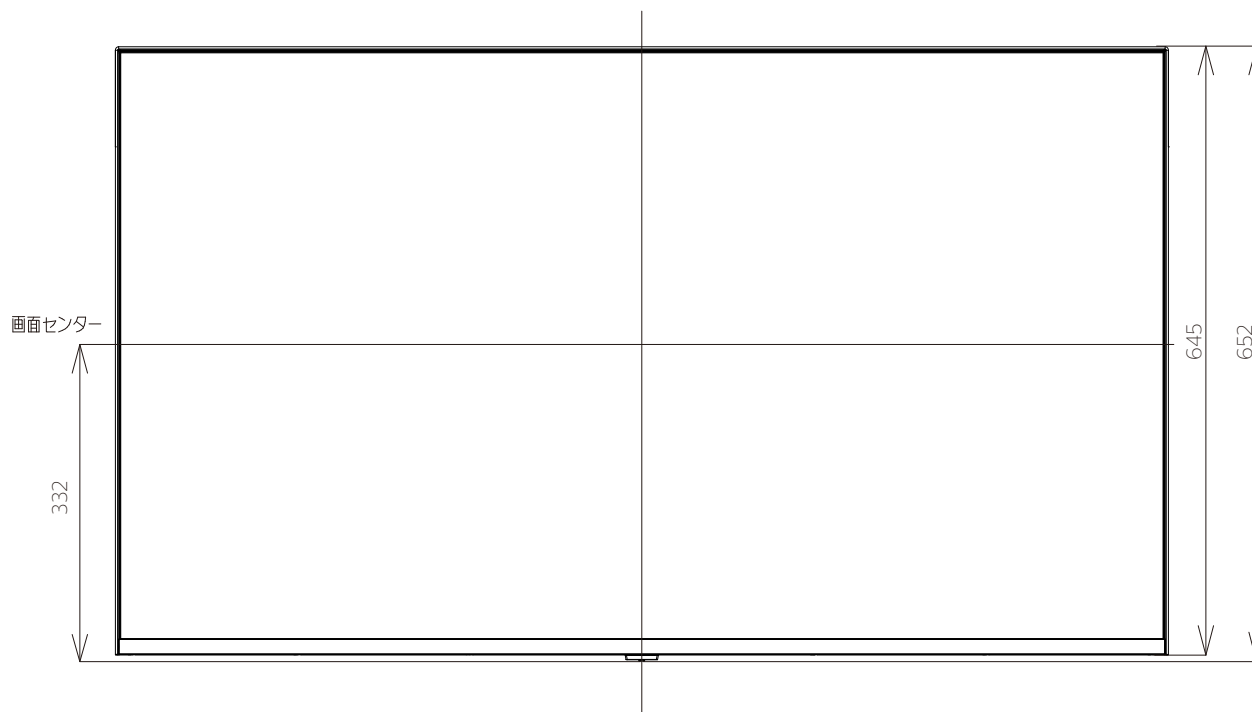

JL-50N4L

JVC

重量: 12.6kg(梱包)
9.0kg(TV本体)
8.8kg(TV本体 スタンド無し)

単位: mm

壁掛け金具（市販品）への取り付け用ネジ穴：
 M6ネジ（4箇所）
 ネジ挿入長さ：上側12~16mm、下側10mm