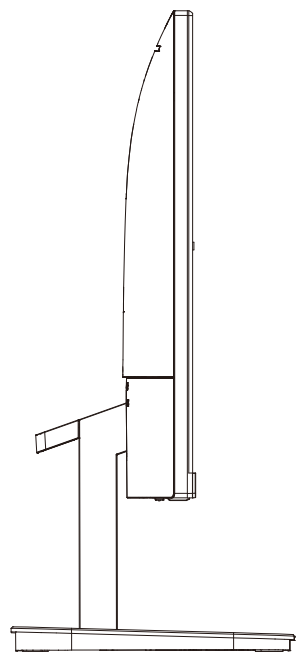

質量 : 4.2kg(梱包)  
 3.0kg(本体)  
 2.5kg(本体 スタンド無し)

壁掛け金具（市販品）への取り付け用ネジ穴（4箇所）  
有効ネジ挿入長さ：8mm