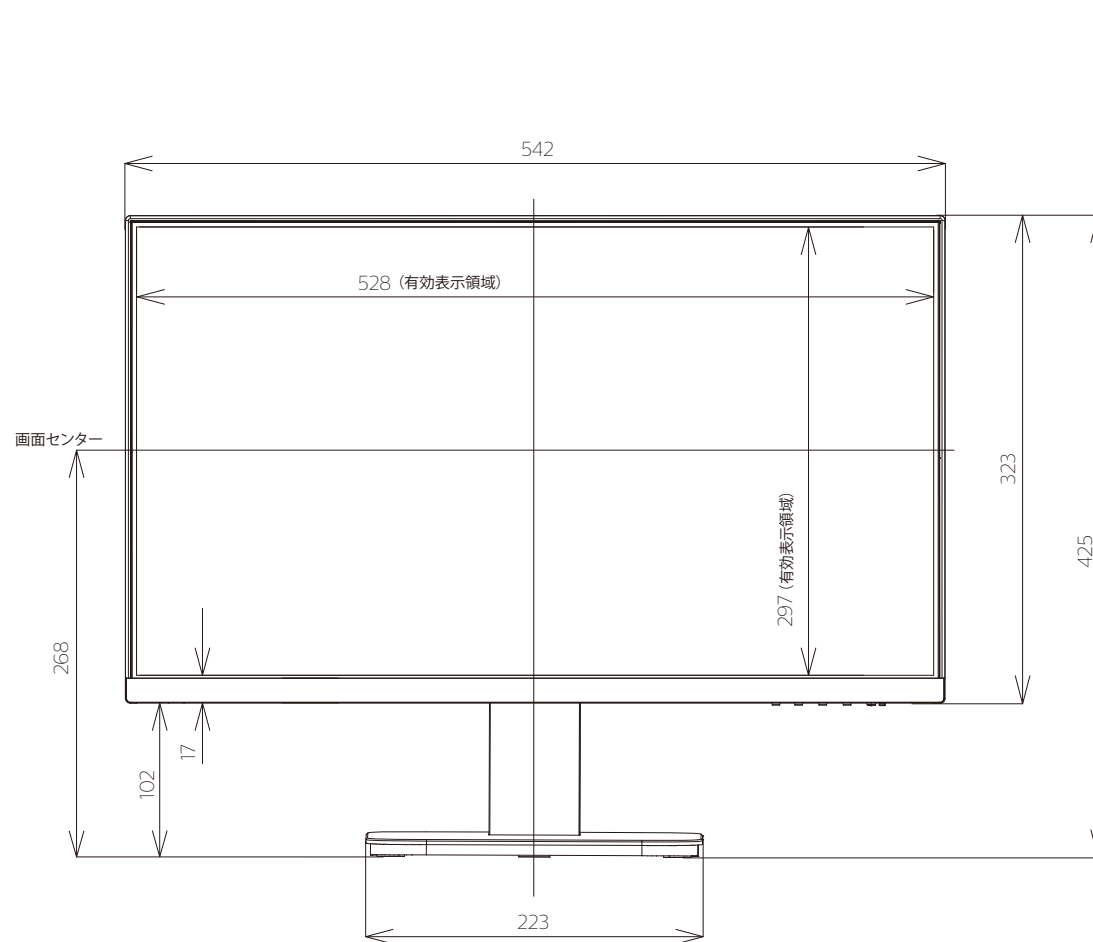

質量 : 4.2kg(梱包)  
 3.0kg(本体)  
 2.5kg(本体 スタンド無し)

壁掛け金具（市販品）への取り付け用ネジ穴（4箇所）  
有効ネジ挿入長さ：8mm