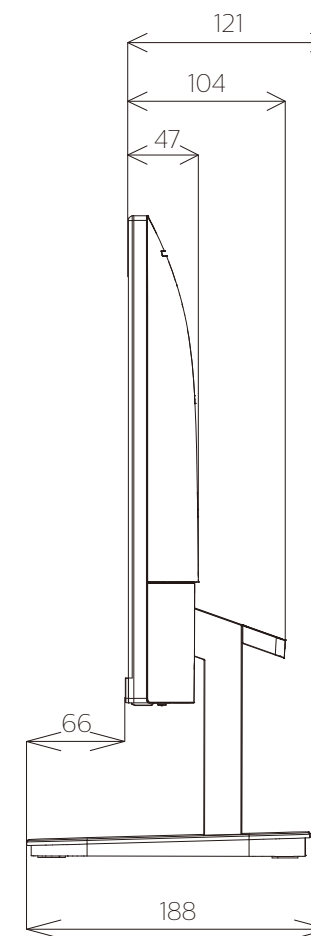

質量 : 4.2kg(梱包)  
 3.0kg(本体)  
 2.5kg(本体 スタンド無し)

壁掛け金具（市販品）への取り付け用ネジ穴（4箇所）  
有効ネジ挿入長さ：8mm