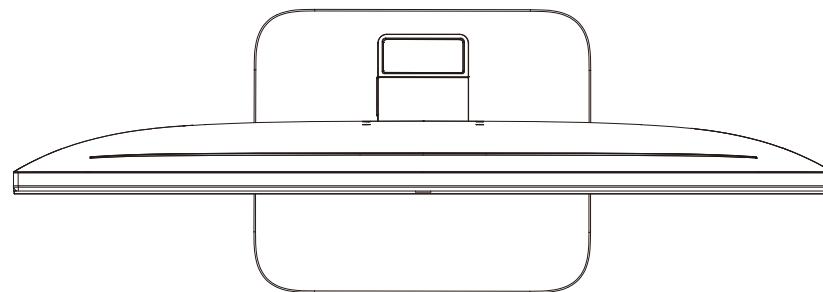

質量 : 4.2kg(梱包)  
 3.0kg(本体)  
 2.5kg(本体 スタンド無し)

壁掛け金具（市販品）への取り付け用ネジ穴（4箇所）  
有効ネジ挿入長さ：8mm