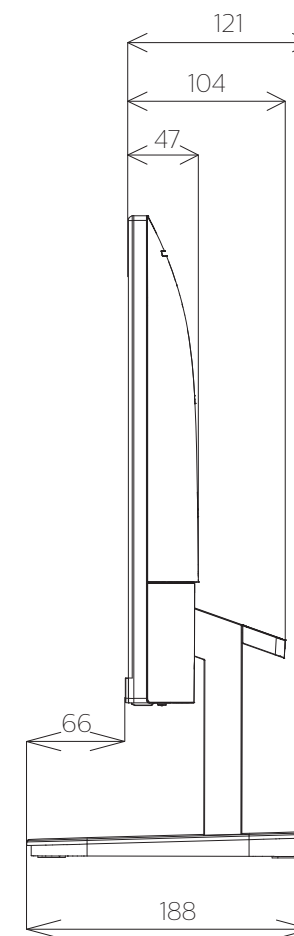

質量 : 4.2kg(梱包)  
 3.0kg(本体)  
 2.5kg(本体 スタンド無し)

壁掛け金具（市販品）への取り付け用ネジ穴（4箇所）  
有効ネジ挿入長さ：8mm