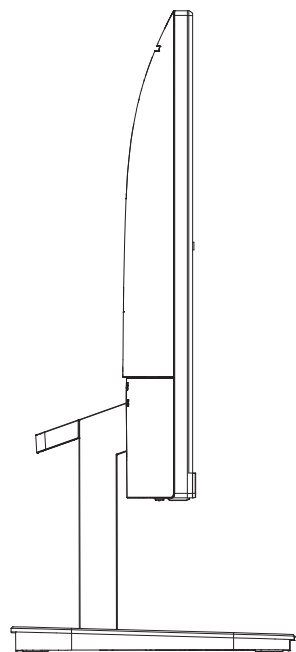

質量 : 4.2kg(梱包)  
 3.0kg(本体)  
 2.5kg(本体 スタンド無し)

壁掛け金具（市販品）への取り付け用ネジ穴（4箇所）  
有効ネジ挿入長さ：8mm