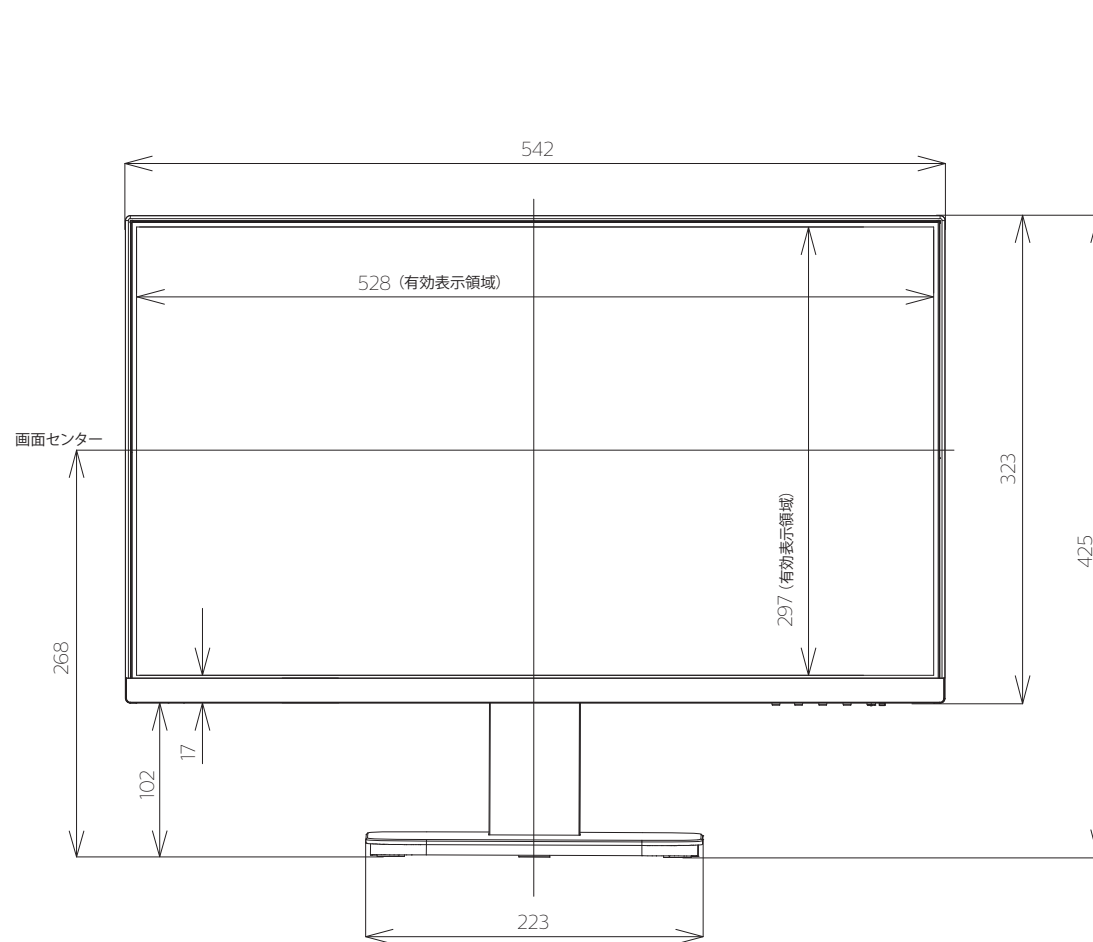

質量 : 4.2kg(梱包)  
 3.0kg(本体)  
 2.5kg(本体 スタンド無し)

壁掛け金具（市販品）への取り付け用ネジ穴（4箇所）  
有効ネジ挿入長さ：8mm