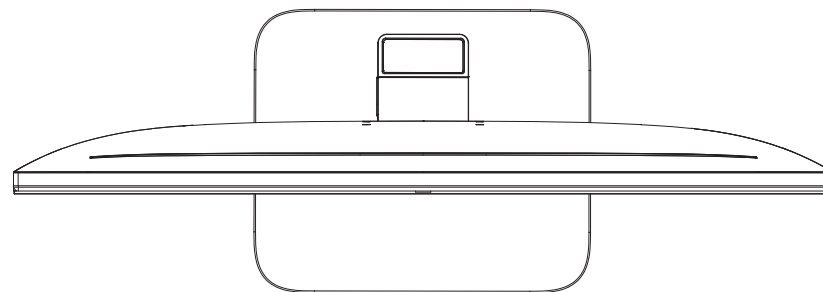

質量 : 4.2kg(梱包)  
 3.0kg(本体)  
 2.5kg(本体 スタンド無し)

壁掛け金具（市販品）への取り付け用ネジ穴（4箇所）  
有効ネジ挿入長さ：8mm