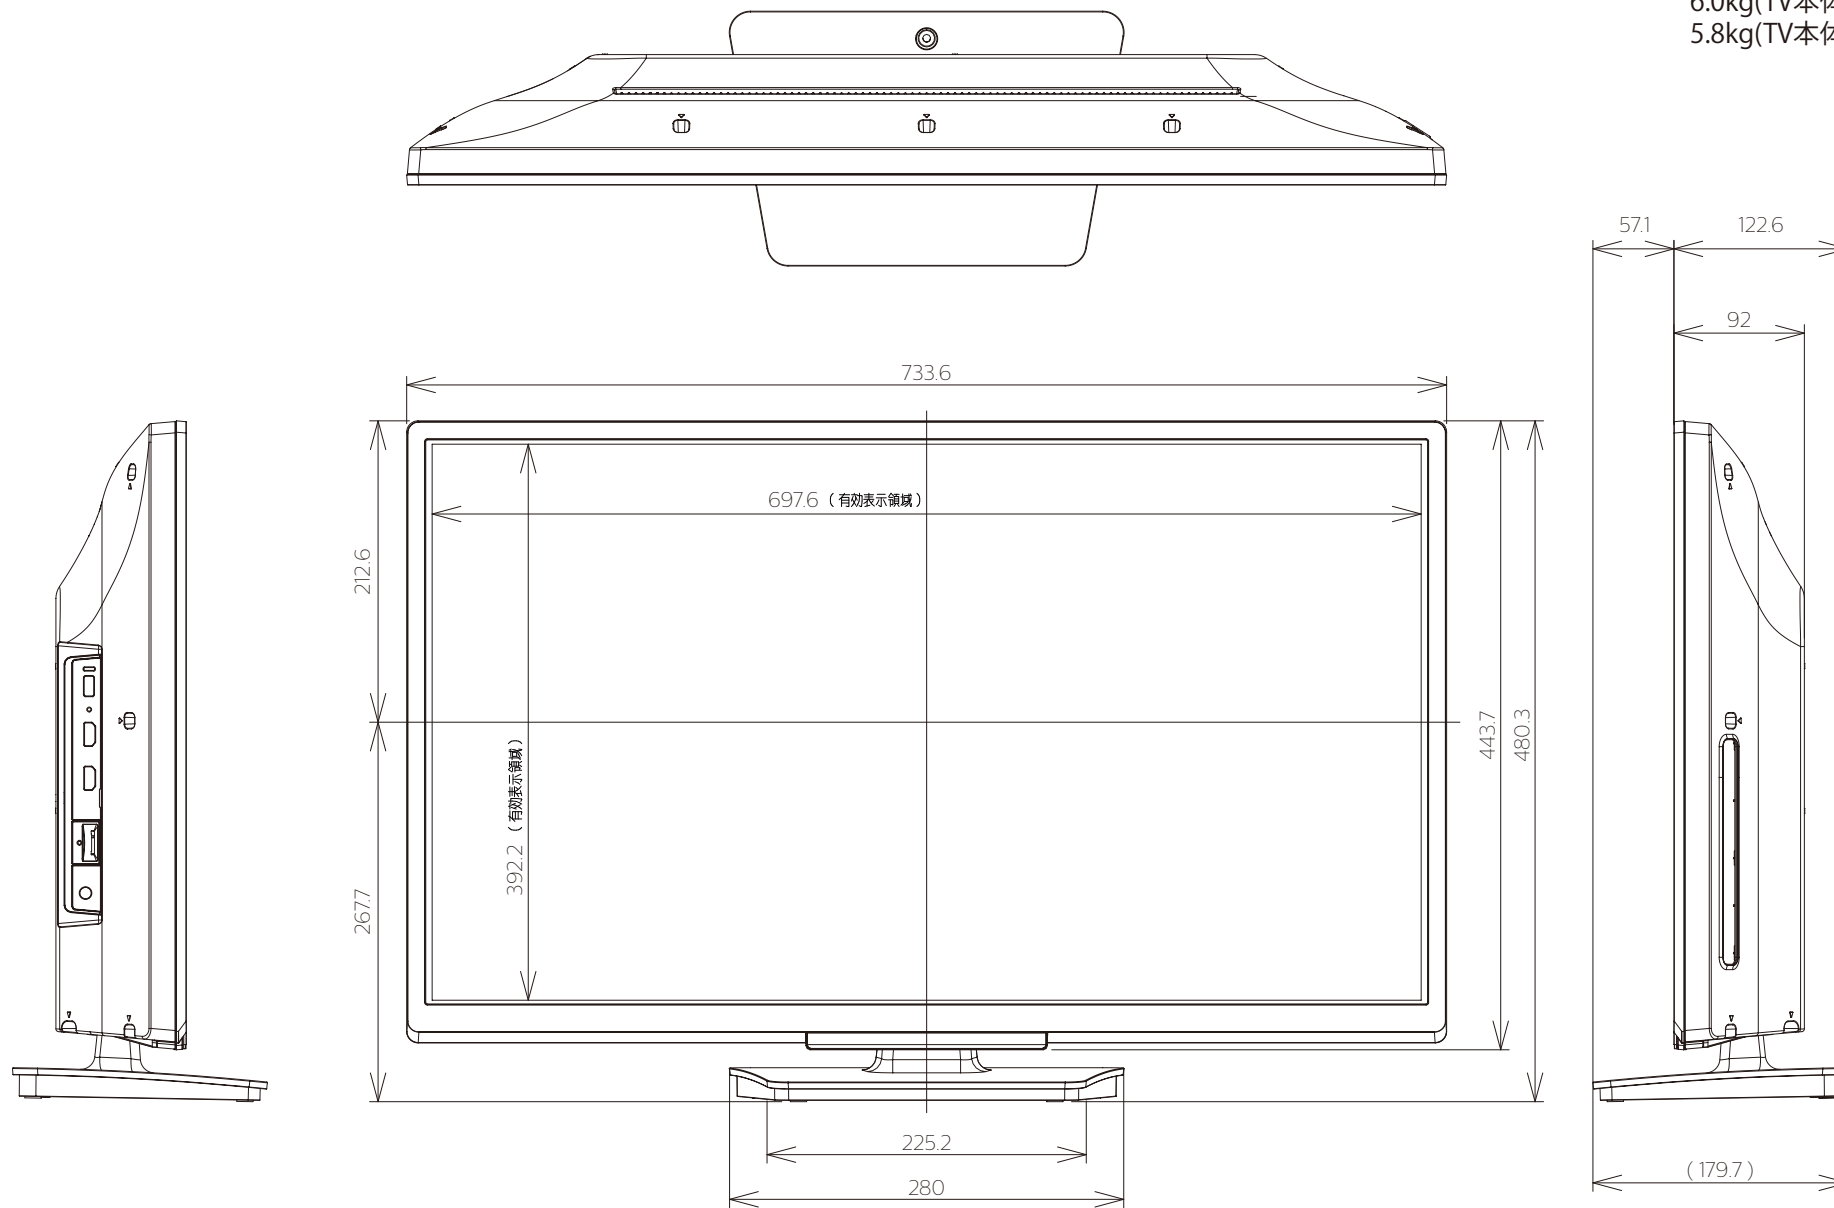

FL-32H1010

FUNAI

重量: 7.4kg(梱包)
6.0kg(TV本体)
5.8kg(TV本体 スタンド無し)

単位: mm

壁掛けユニット(市販品)への取り付け用ネジ穴：
M4ネジ(4箇所)
有効ネジ挿入長さ：11mm