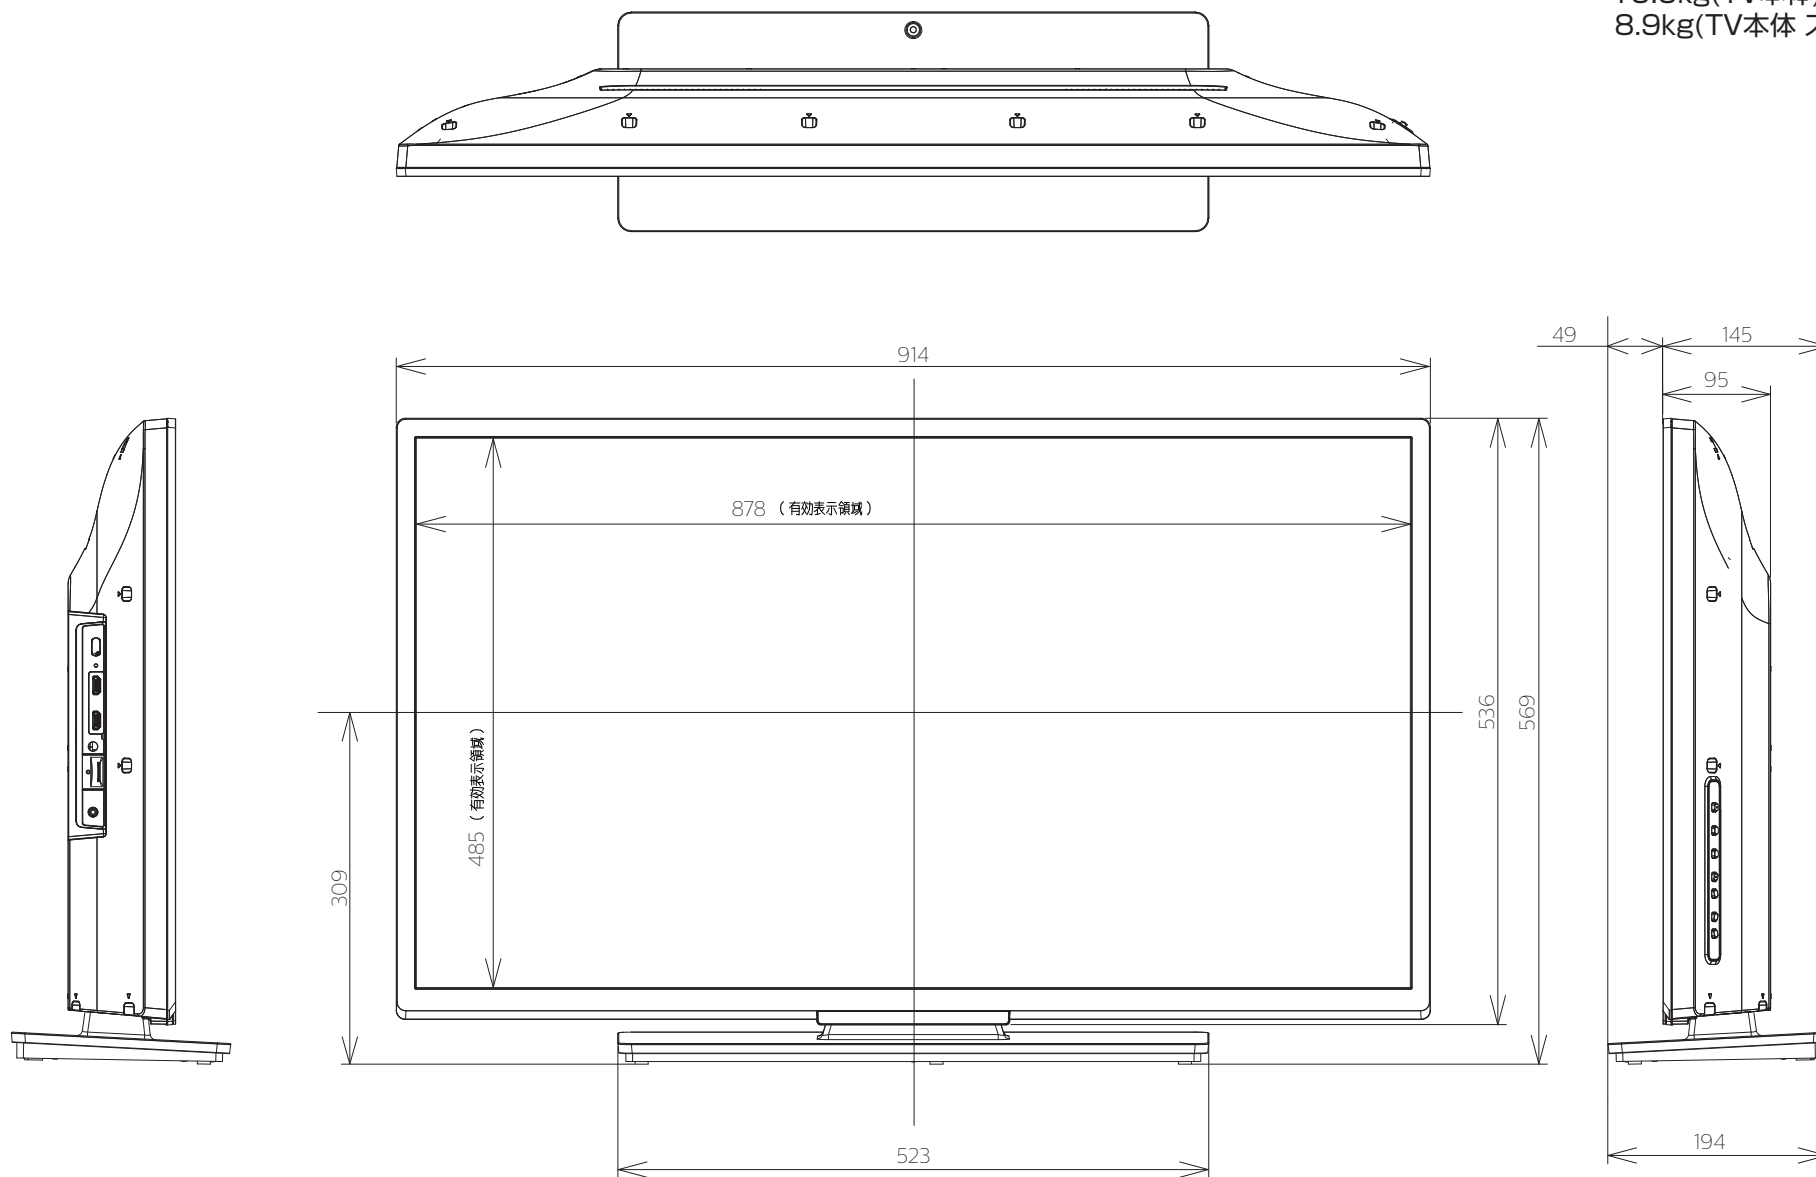

FL-40H1010

FUNAI

重量: 12.9kg(梱包)
10.0kg(TV本体)
8.9kg(TV本体 スタンド無し)

単位: mm

壁掛け金具（市販品）への取り付け用ネジ穴：
M4ネジ（4箇所）
有効ネジ挿入長さ：10 mm