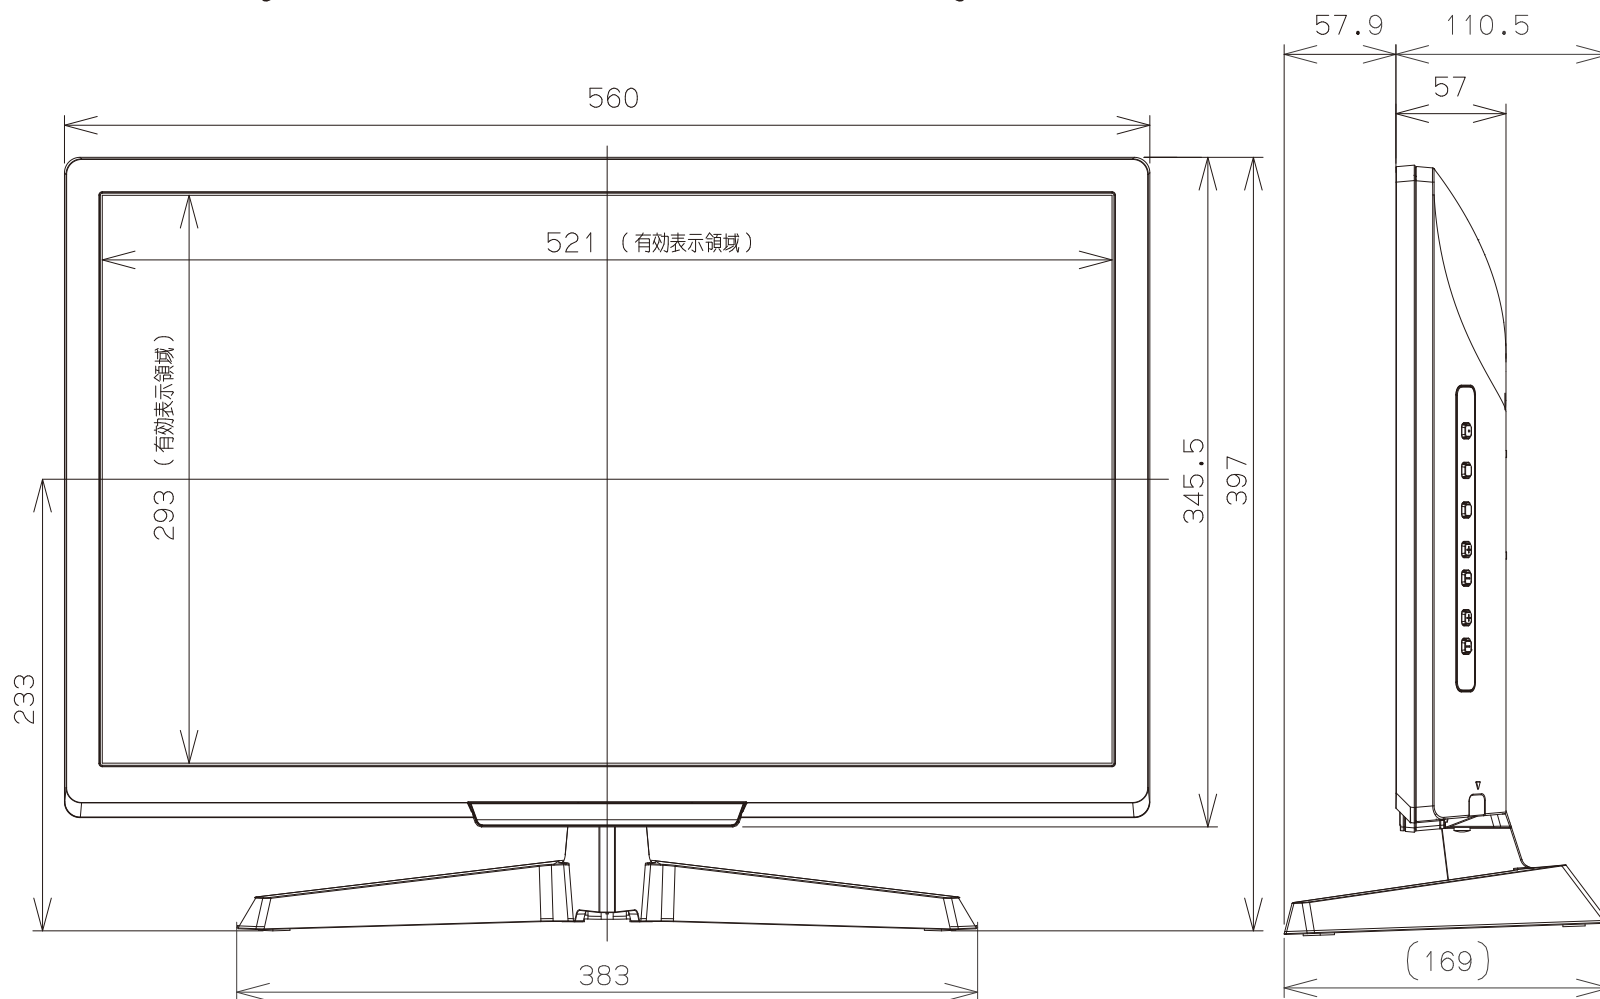

FL-24H2010

FUNAI

重量:6.0kg(梱包)  
5.0kg(TV本体)  
4.8kg(TV本体 スタンド無し)

単位: mm

壁掛けユニット(市販品)への取り付け用ネジ穴：  
 M4ネジ(4箇所)  
 有効ネジ挿入長さ：11 mm