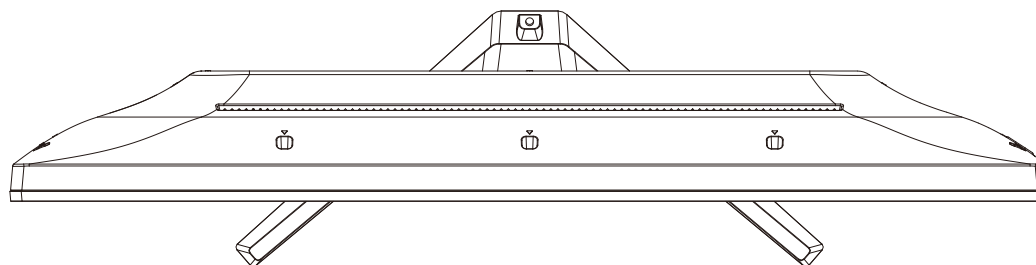

重量:8.0kg(梱包)  
 6.4kg(TV本体)  
 6.2kg(TV本体 スタンド無し)

壁掛けユニット(市販品)への取り付け用ネジ穴：  
 M4ネジ(4箇所)  
 有効ネジ挿入長さ：11mm