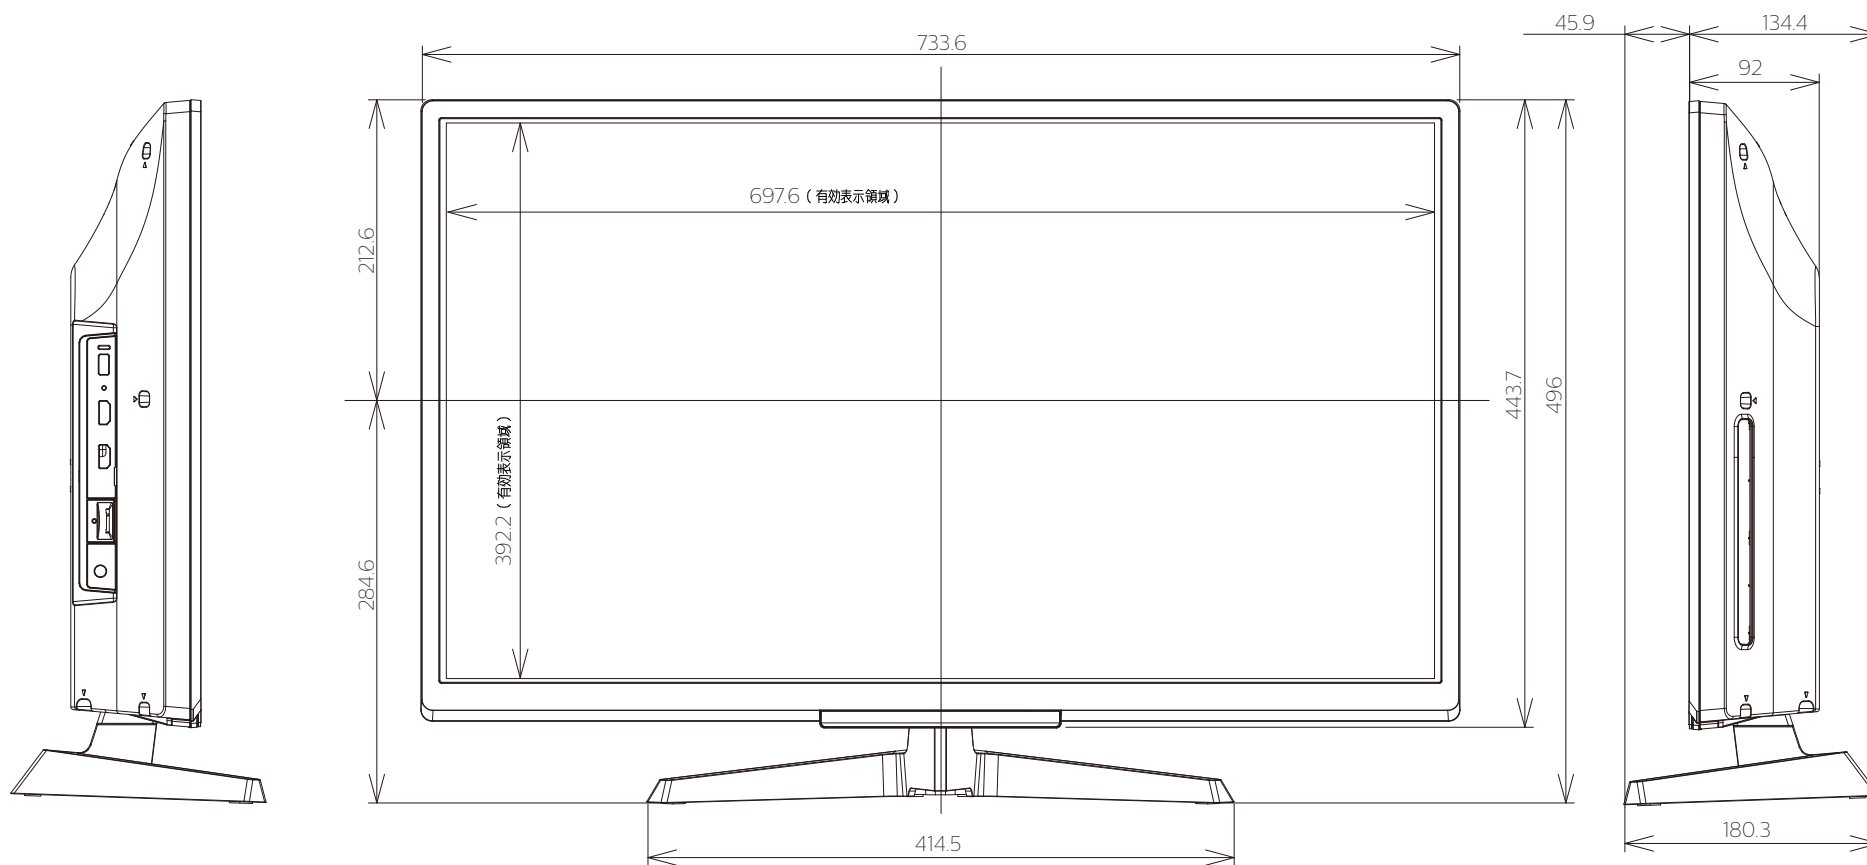

重量:8.0kg(梱包)  
 6.4kg(TV本体)  
 6.2kg(TV本体 スタンド無し)

壁掛けユニット(市販品)への取り付け用ネジ穴：  
 M4ネジ(4箇所)  
 有効ネジ挿入長さ：11mm