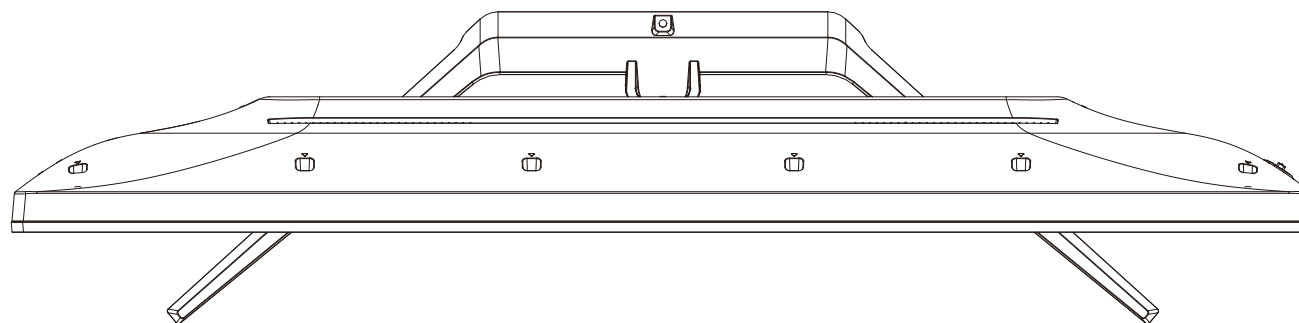

FL-40H2010

FUNAI

重量: 12.6kg(梱包)
9.9kg(TV本体)
9.1kg(TV本体 スタンド無し)

単位: mm

壁掛けユニット(市販品)への取り付け用ネジ穴：
M4ネジ(4箇所)
有効ネジ挿入長さ：10.5mm