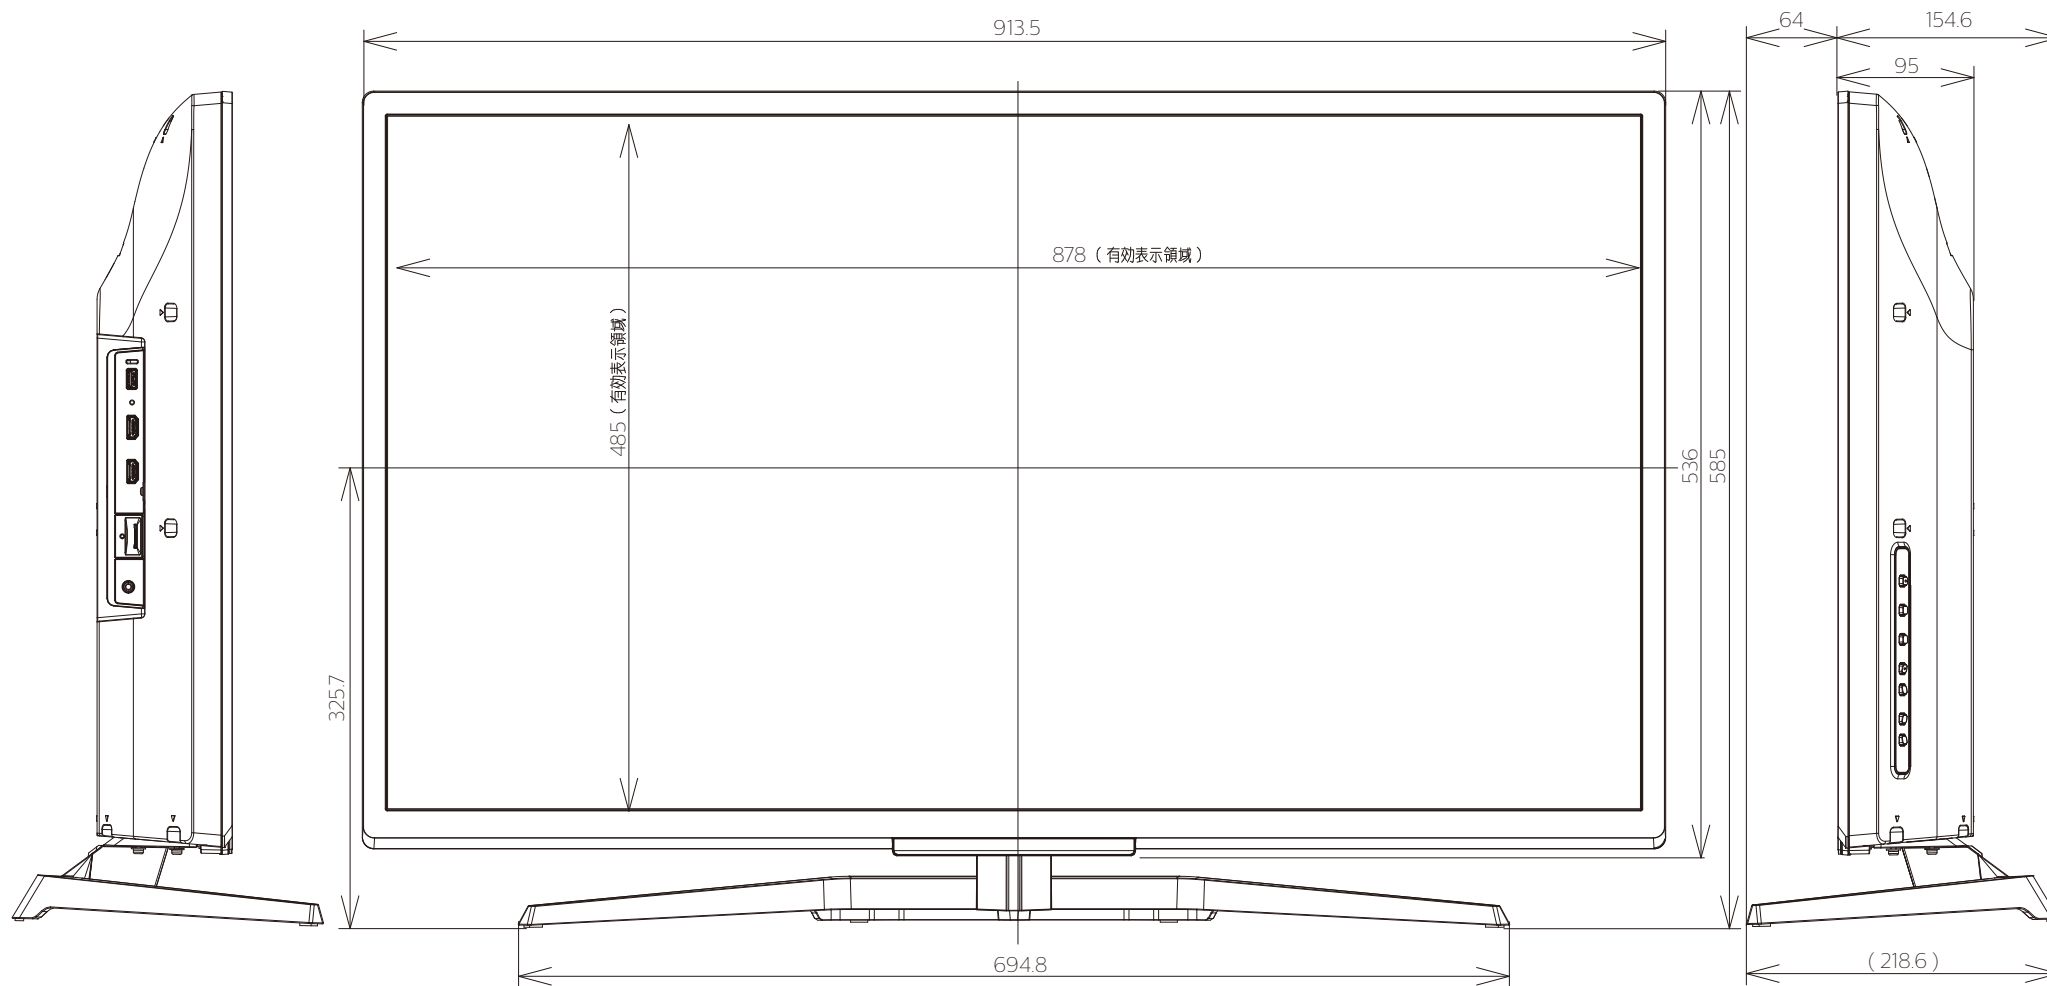

FL-40H2010

FUNAI

重量: 12.6kg(梱包)
9.9kg(TV本体)
9.1kg(TV本体 スタンド無し)

単位: mm

壁掛けユニット(市販品)への取り付け用ネジ穴：
M4ネジ(4箇所)
有効ネジ挿入長さ：10.5mm