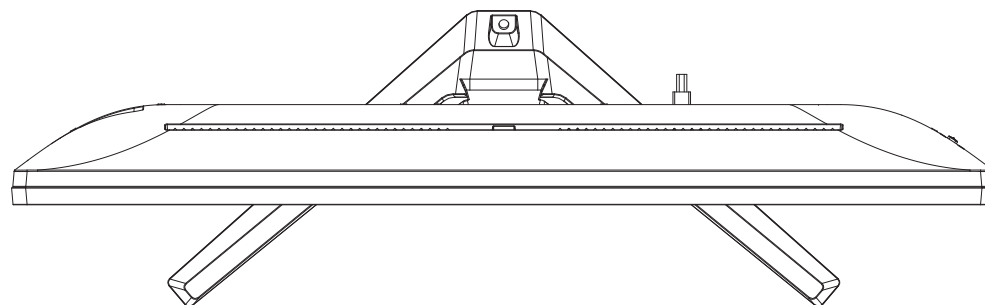

FL-24H2010

FUNAI

重量: 6.0kg(梱包)
5.0kg(TV本体)
4.8kg(TV本体 スタンド無し)

単位: mm

壁掛け金具（市販品）への取り付け用ネジ穴：
 M4ネジ（4箇所）
 有効ネジ挿入長さ：11 mm