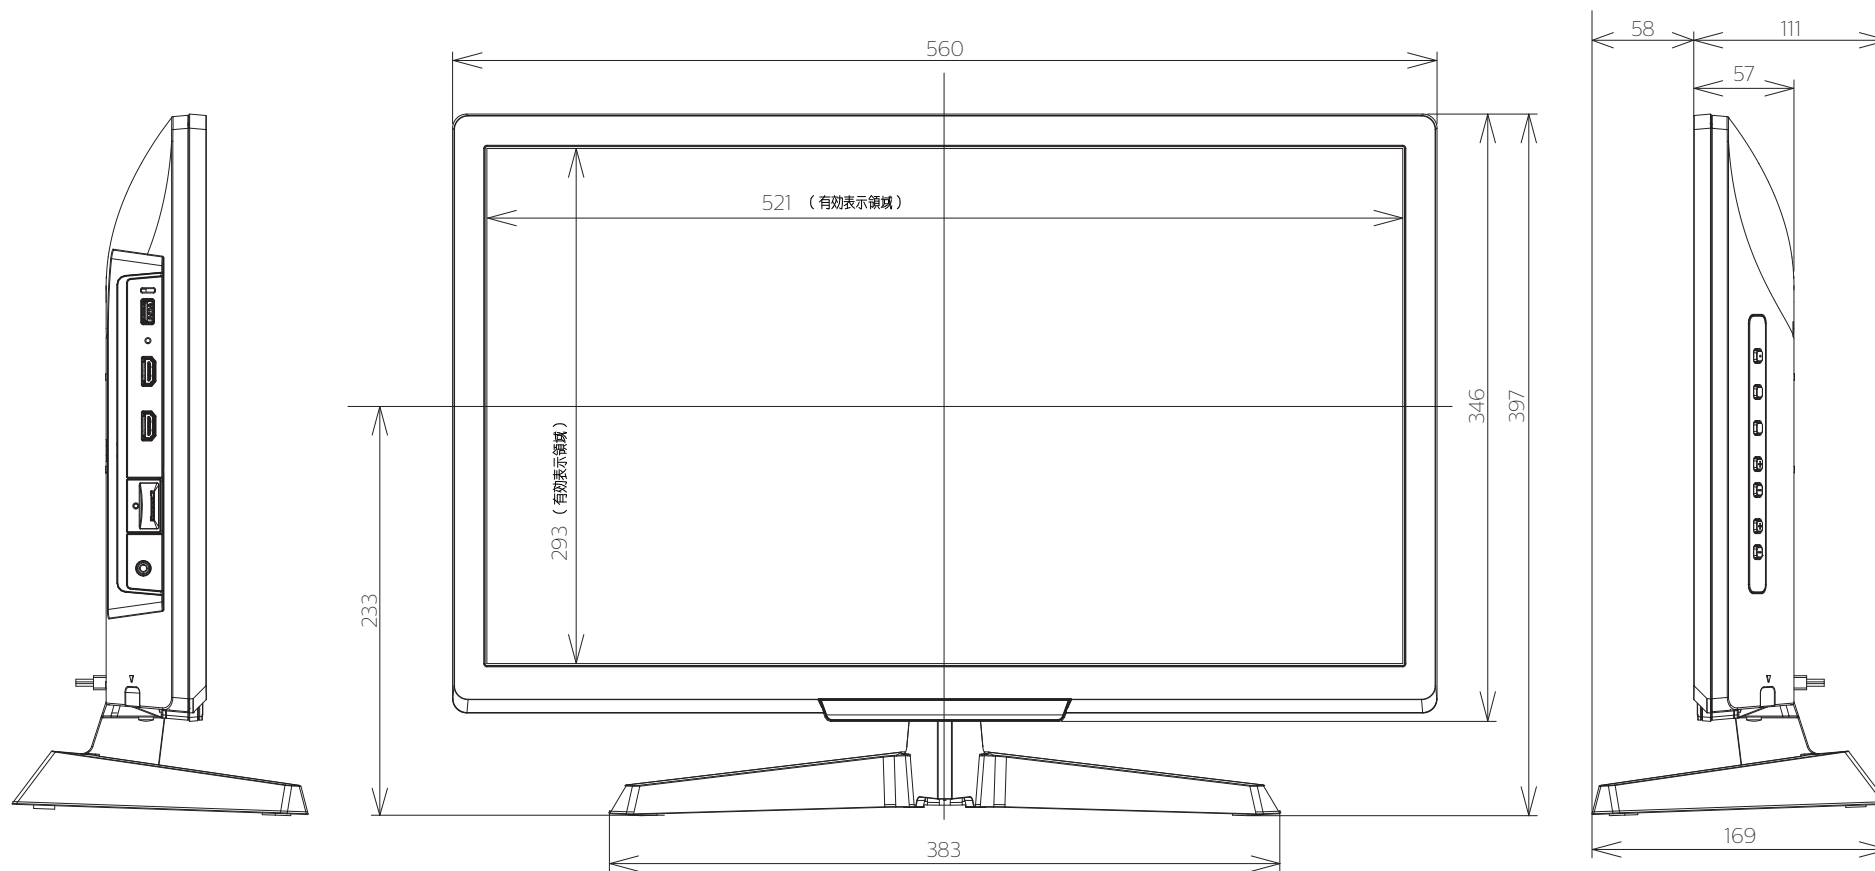

FL-24H2010

FUNAI

重量: 6.0kg(梱包)
5.0kg(TV本体)
4.8kg(TV本体 スタンド無し)

単位: mm

壁掛け金具（市販品）への取り付け用ネジ穴：
 M4ネジ（4箇所）
 有効ネジ挿入長さ：11 mm