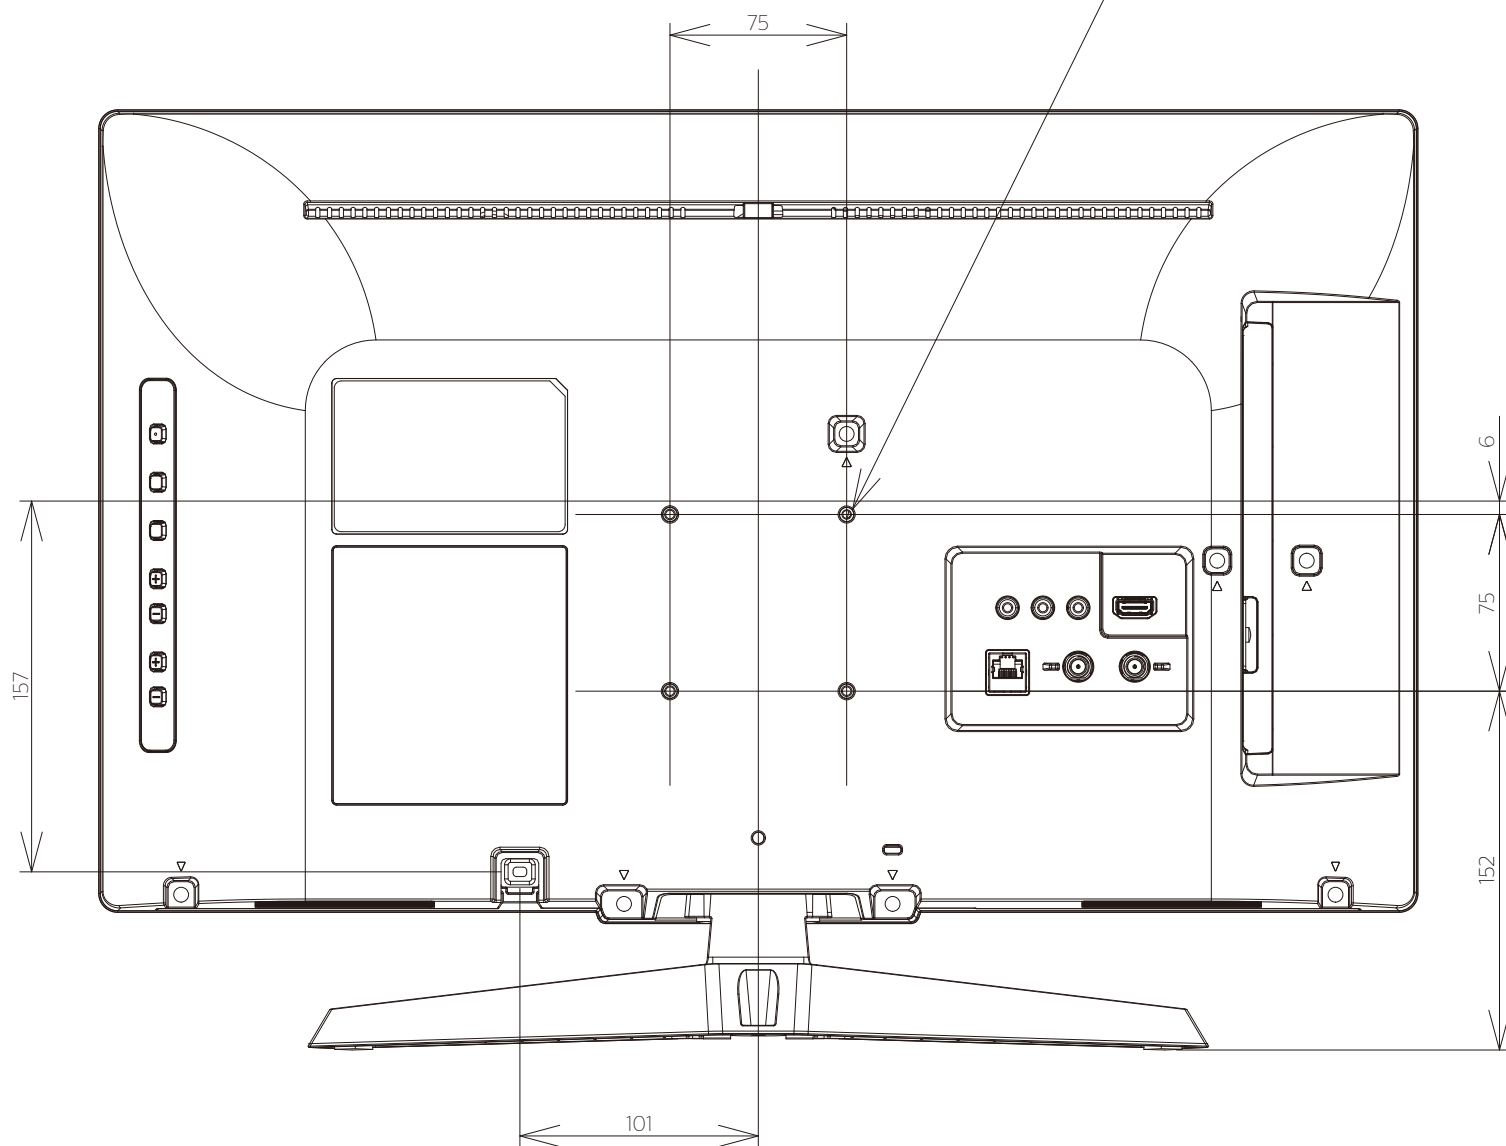

FL-24H2010  
FL-24H2010W

FUNAI

重量: 6.0kg(梱包)  
5.0kg(TV本体)  
4.8kg(TV本体 スタンド無し)

単位: mm

FL-24H2010  
FL-24H2010W

FUNAI

壁掛け金具（市販品）への取り付け用ネジ穴：  
M4ネジ（4箇所）  
有効ネジ挿入長さ：11 mm

単位：mm