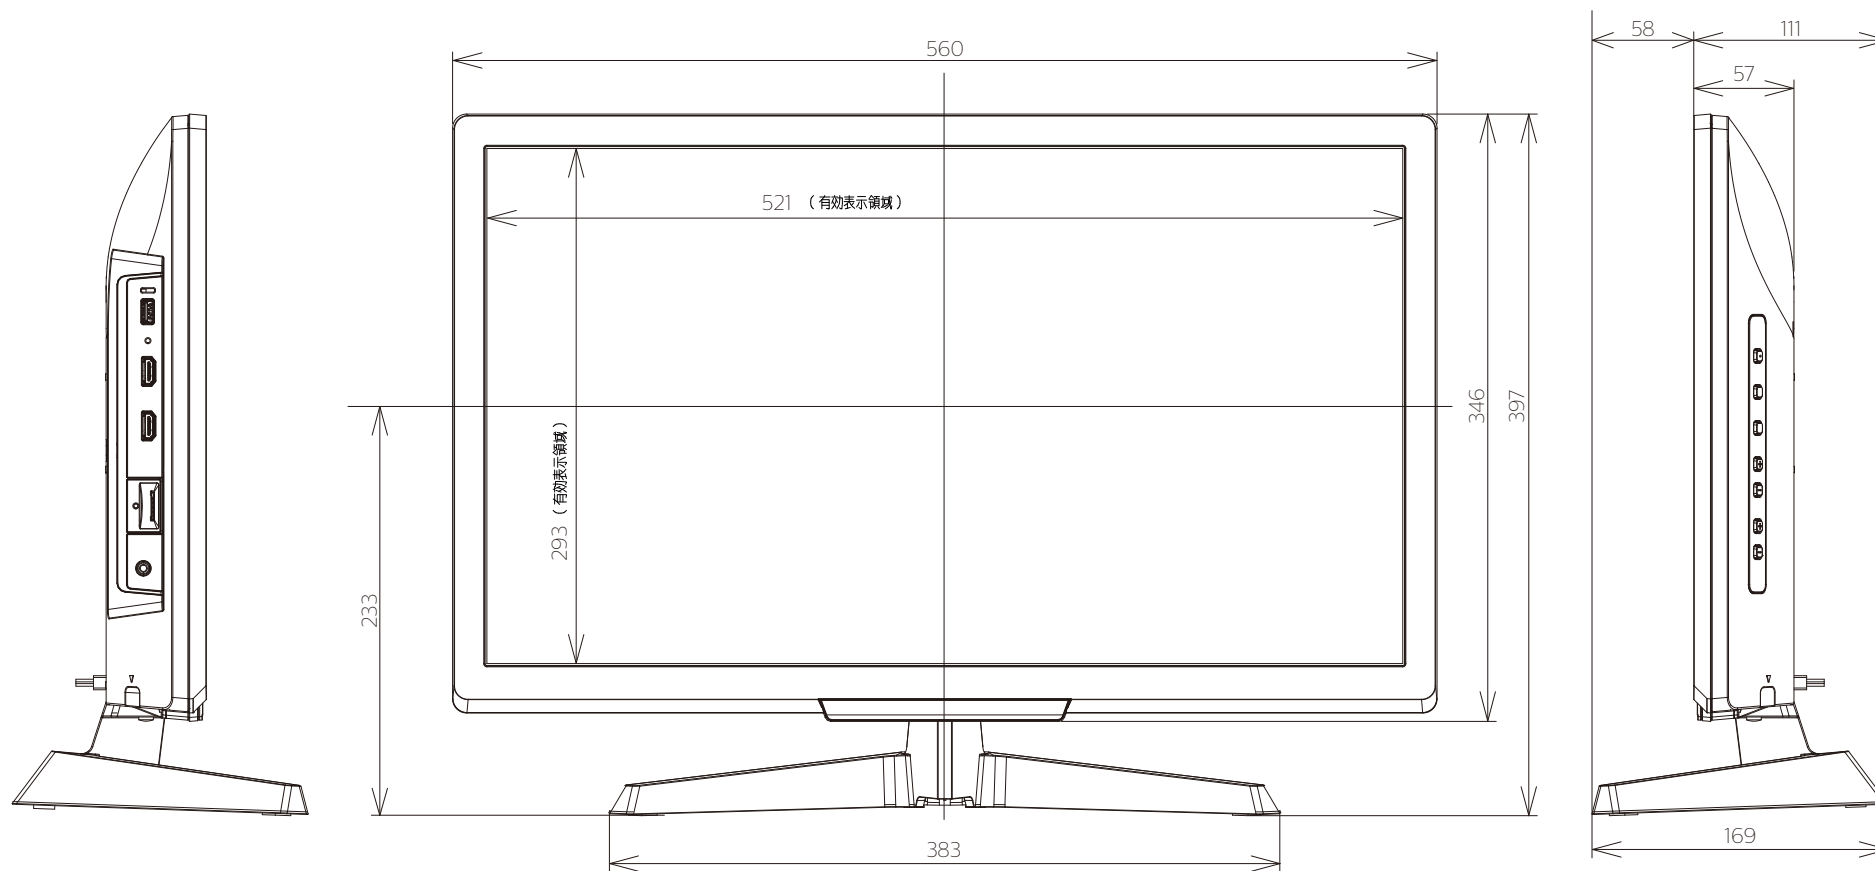

FL-24H2010  
FL-24H2010W

FUNAI

重量: 6.0kg(梱包)  
5.0kg(TV本体)  
4.8kg(TV本体 スタンド無し)

単位: mm

FL-24H2010  
FL-24H2010W

FUNAI

壁掛け金具（市販品）への取り付け用ネジ穴：  
M4ネジ（4箇所）  
有効ネジ挿入長さ：11 mm

単位：mm