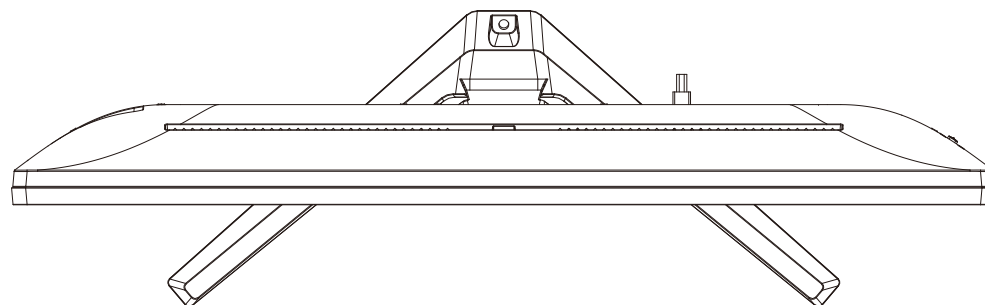

FL-24H2010  
FL-24H2010W

FUNAI

重量: 6.0kg(梱包)  
5.0kg(TV本体)  
4.8kg(TV本体 スタンド無し)

単位: mm

FL-24H2010  
FL-24H2010W

FUNAI

壁掛け金具（市販品）への取り付け用ネジ穴：  
M4ネジ（4箇所）  
有効ネジ挿入長さ：11 mm

単位：mm