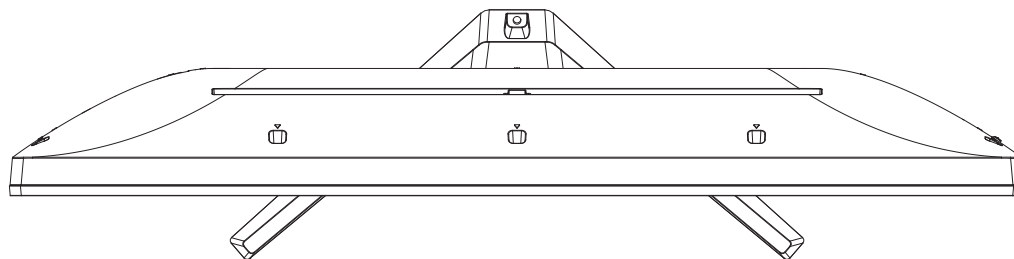

重量: 8.0kg(梱包)
 6.4kg(TV本体)
 6.2kg(TV本体 スタンド無し)

壁掛け金具（市販品）への取り付け用ネジ穴：
 M4ネジ（4箇所）
 有効ネジ挿入長さ：11 mm