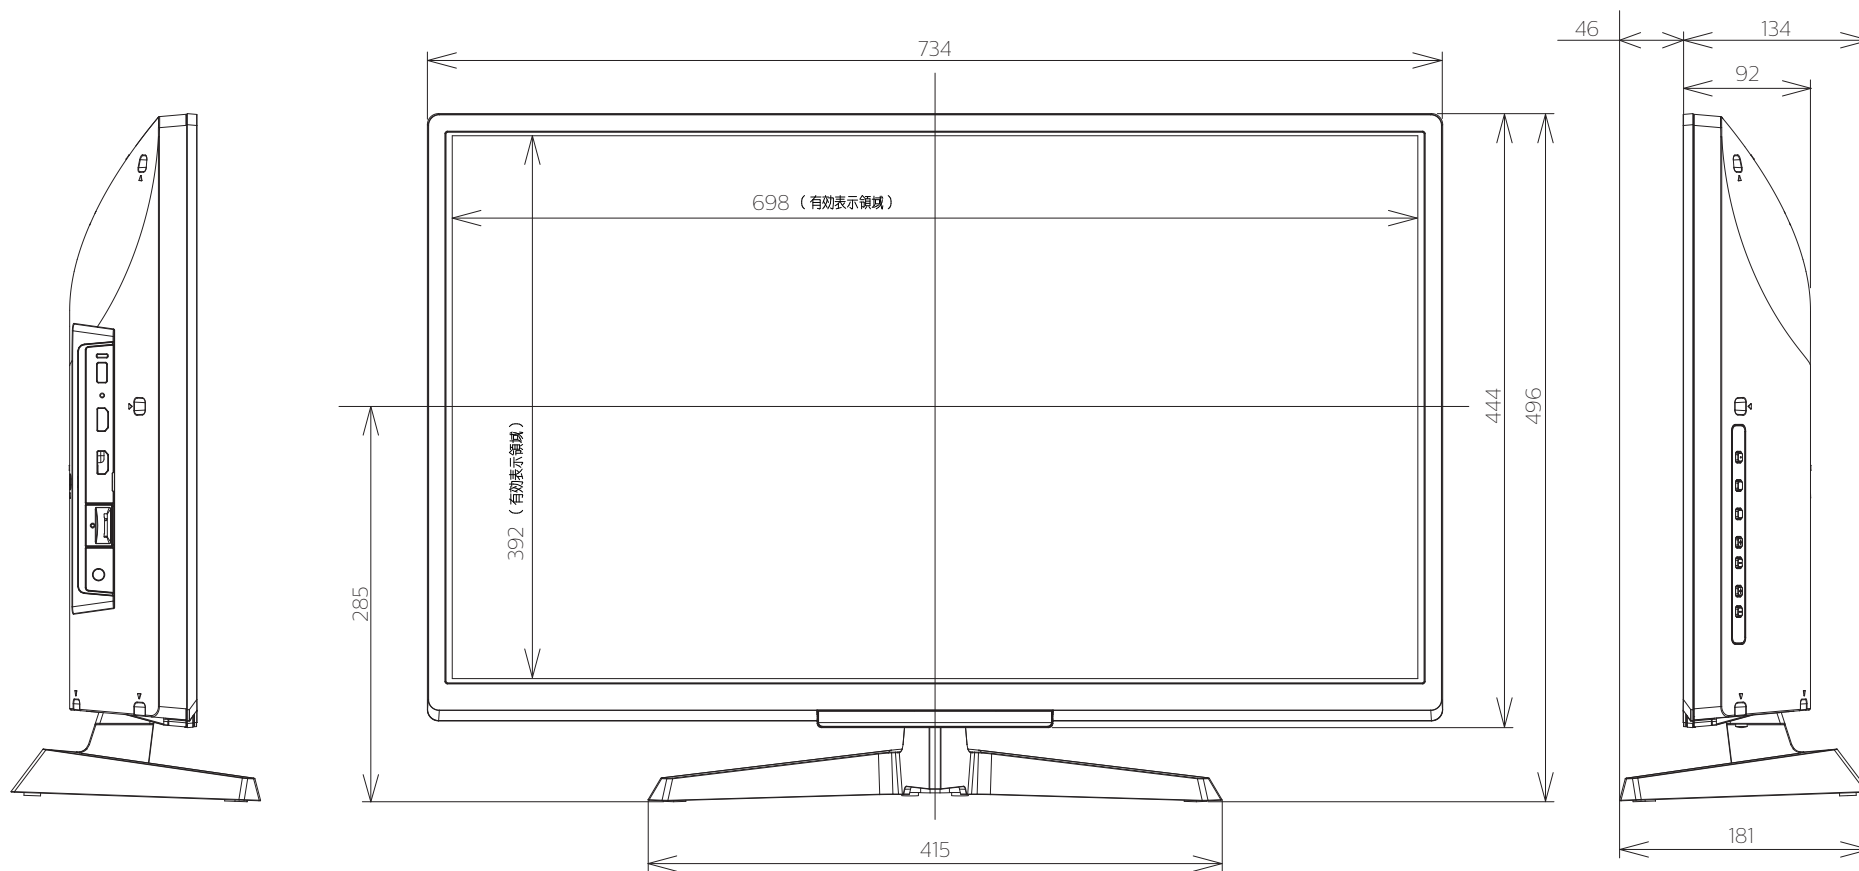

重量: 8.0kg(梱包)
 6.4kg(TV本体)
 6.2kg(TV本体 スタンド無し)

壁掛け金具（市販品）への取り付け用ネジ穴：
 M4ネジ（4箇所）
 有効ネジ挿入長さ：11 mm