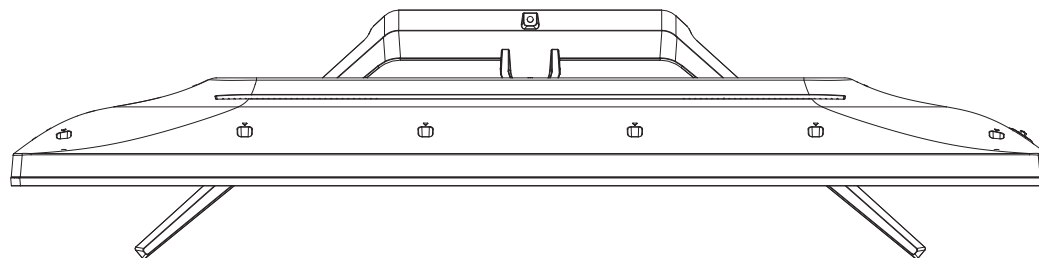

重量: 12.6kg(梱包)  
 9.9kg(TV本体)  
 9.1kg(TV本体 スタンド無し)

壁掛け金具（市販品）への取り付け用ネジ穴：  
M4ネジ（4箇所）  
有効ネジ挿入長さ：10mm