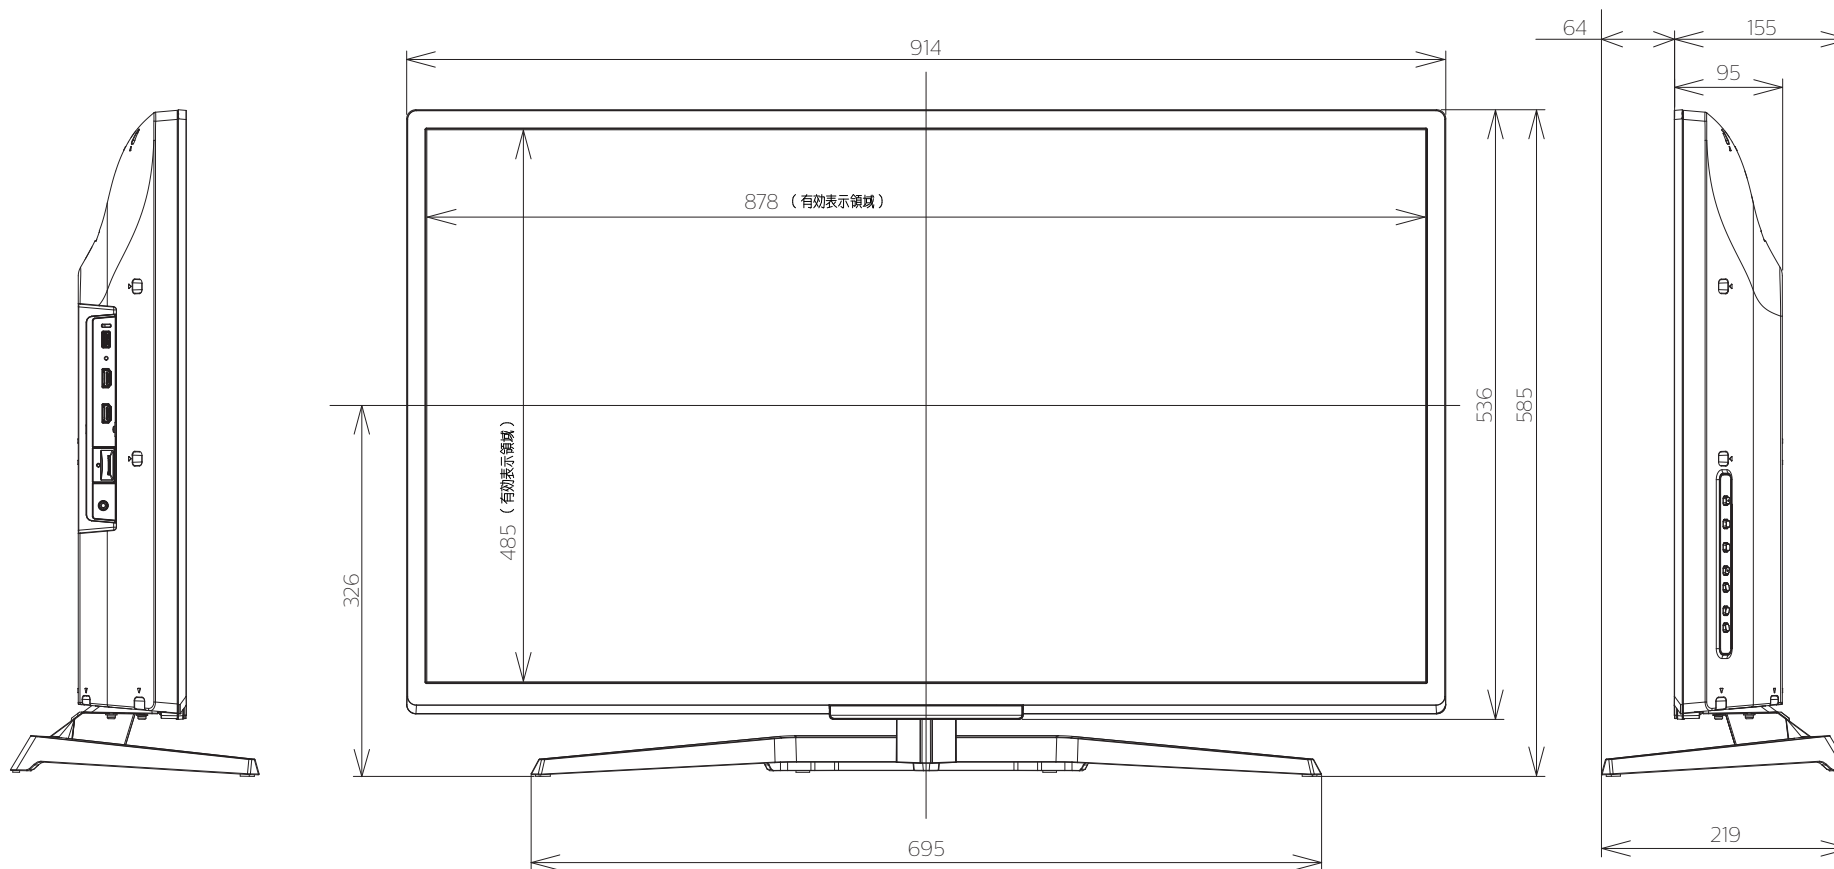

重量: 12.6kg(梱包)  
 9.9kg(TV本体)  
 9.1kg(TV本体 スタンド無し)

壁掛け金具（市販品）への取り付け用ネジ穴：  
M4ネジ（4箇所）  
有効ネジ挿入長さ：10mm