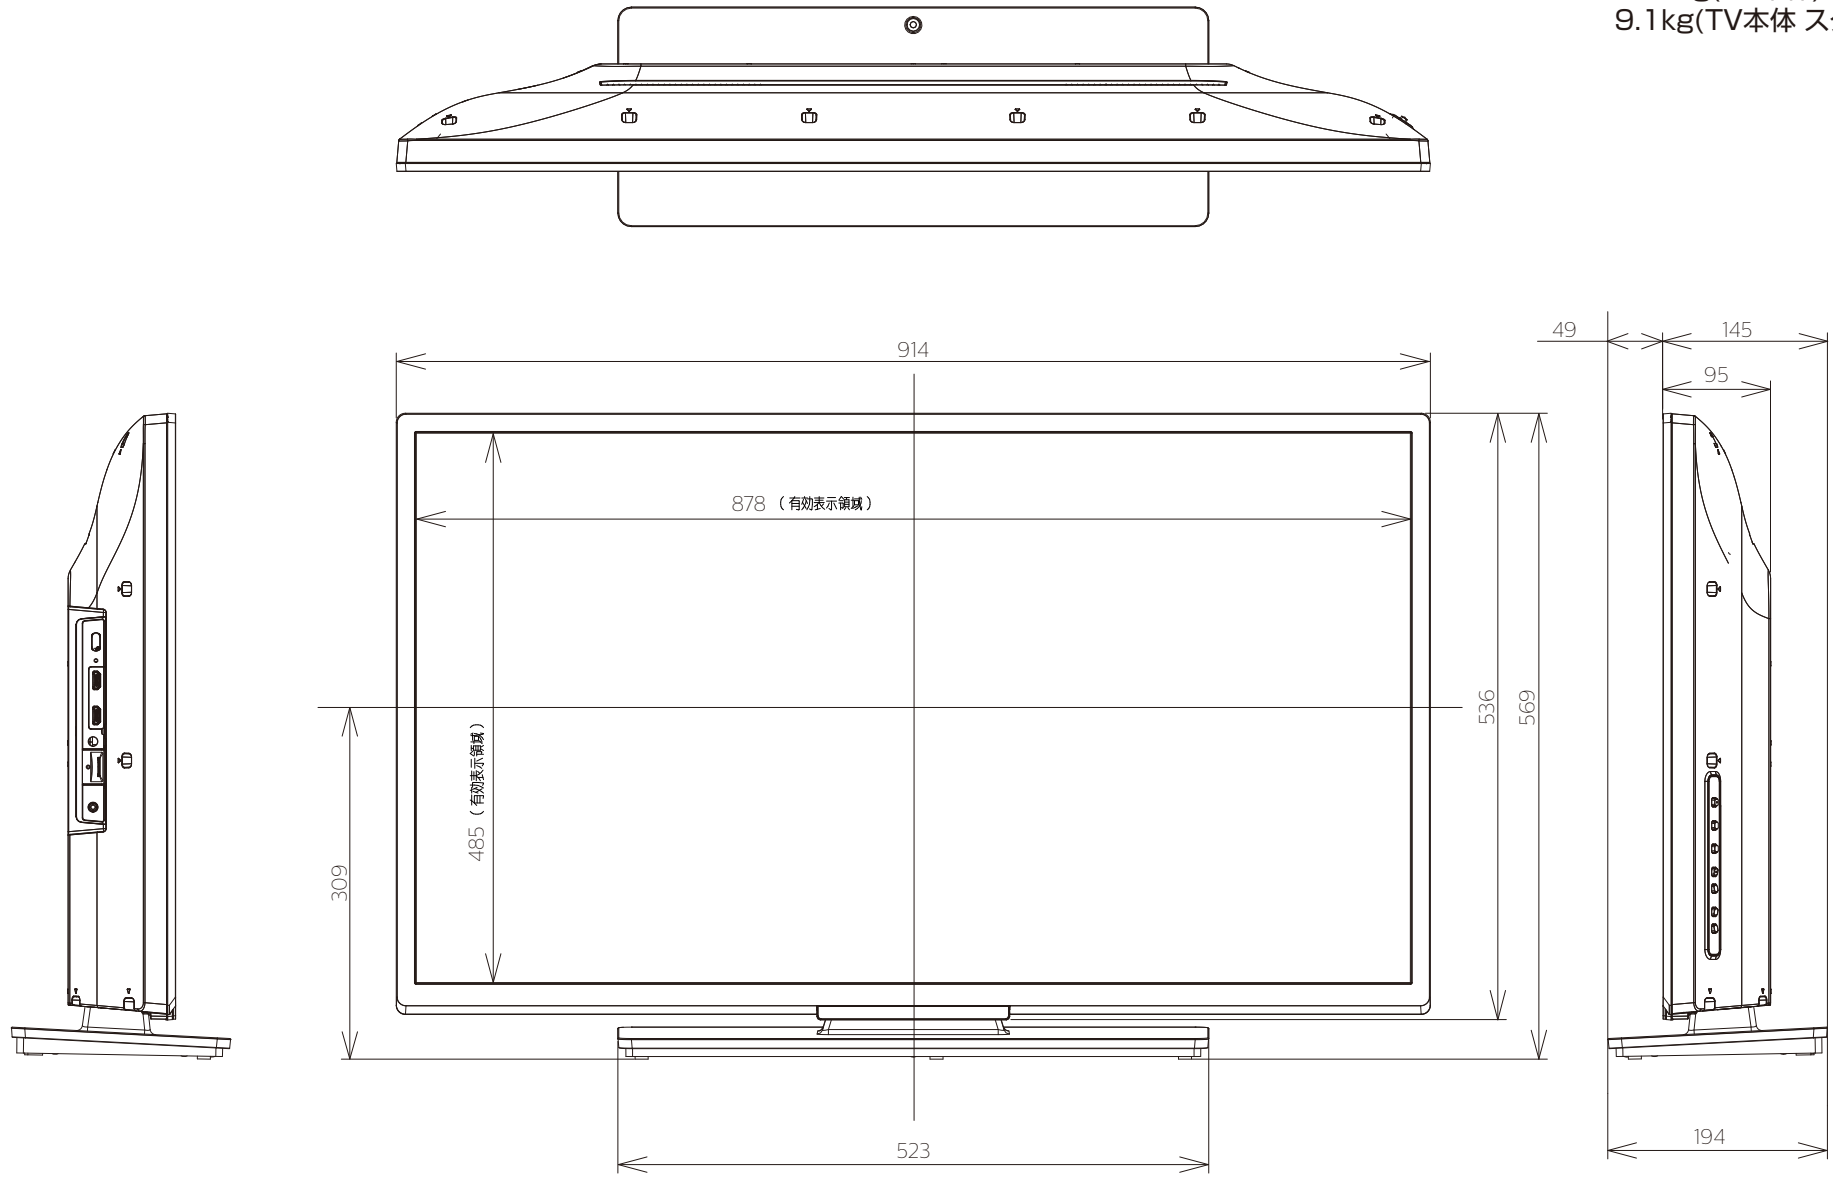

重量: 13.2kg(梱包)  
 10.2kg(TV本体)  
 9.1kg(TV本体 スタンド無し)

壁掛け金具（市販品）への取り付け用ネジ穴：  
M4ネジ（4箇所）  
有効ネジ挿入長さ：10 mm