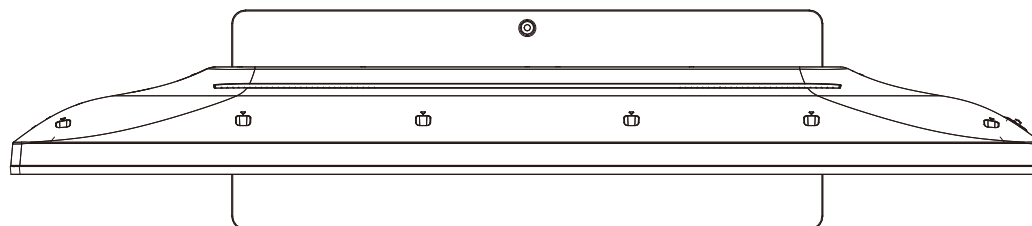

重量: 13.2kg(梱包)
10.2kg(TV本体)
9.1kg(TV本体 スタンド無し)

壁掛け金具（市販品）への取り付け用ネジ穴：
M4ネジ（4箇所）
有効ネジ挿入長さ：10 mm