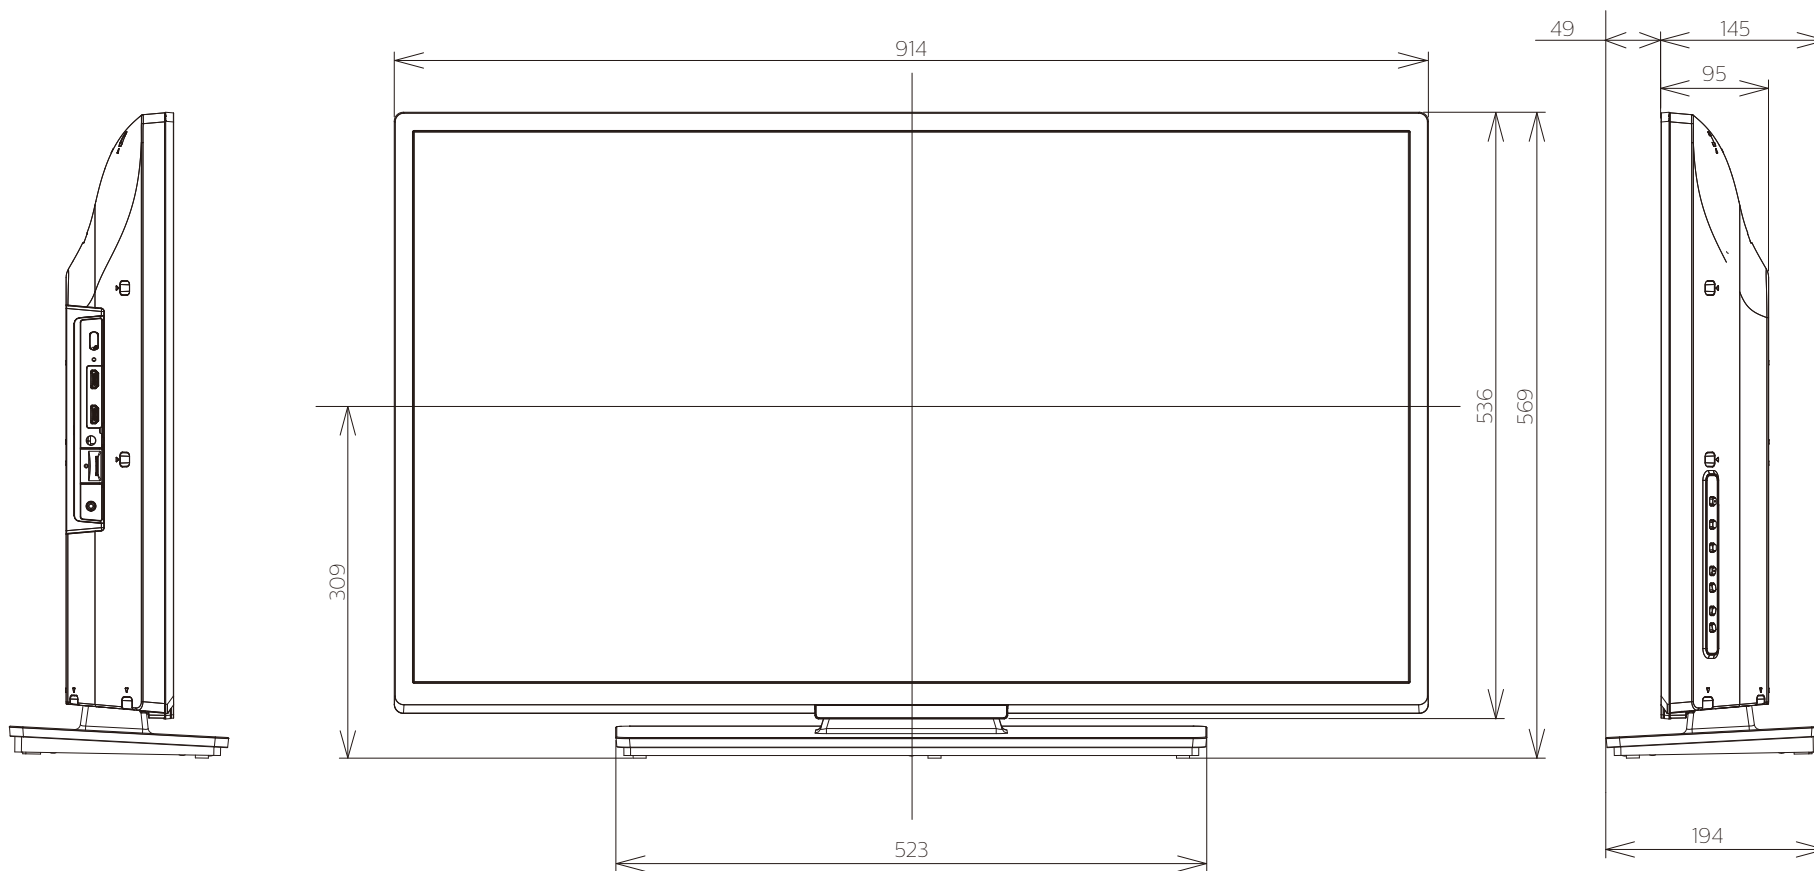

重量: 13.2kg(梱包)
10.2kg(TV本体)
9.1kg(TV本体 スタンド無し)

壁掛け金具（市販品）への取り付け用ネジ穴：
M4ネジ（4箇所）
有効ネジ挿入長さ：10 mm