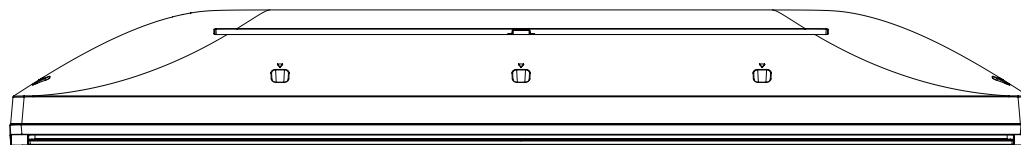

FL-32H2060

FUNAI

重量: 7.5kg(梱包)  
6.1kg(TV本体)  
6.0kg(TV本体 スタンド無し)

単位: mm

FL-32H2060

FUNAI

単位：mm

壁掛け金具（市販品）への取り付け用ネジ穴：  
 M4ネジ（4箇所）  
 ネジ挿入長さ：8～9 mm