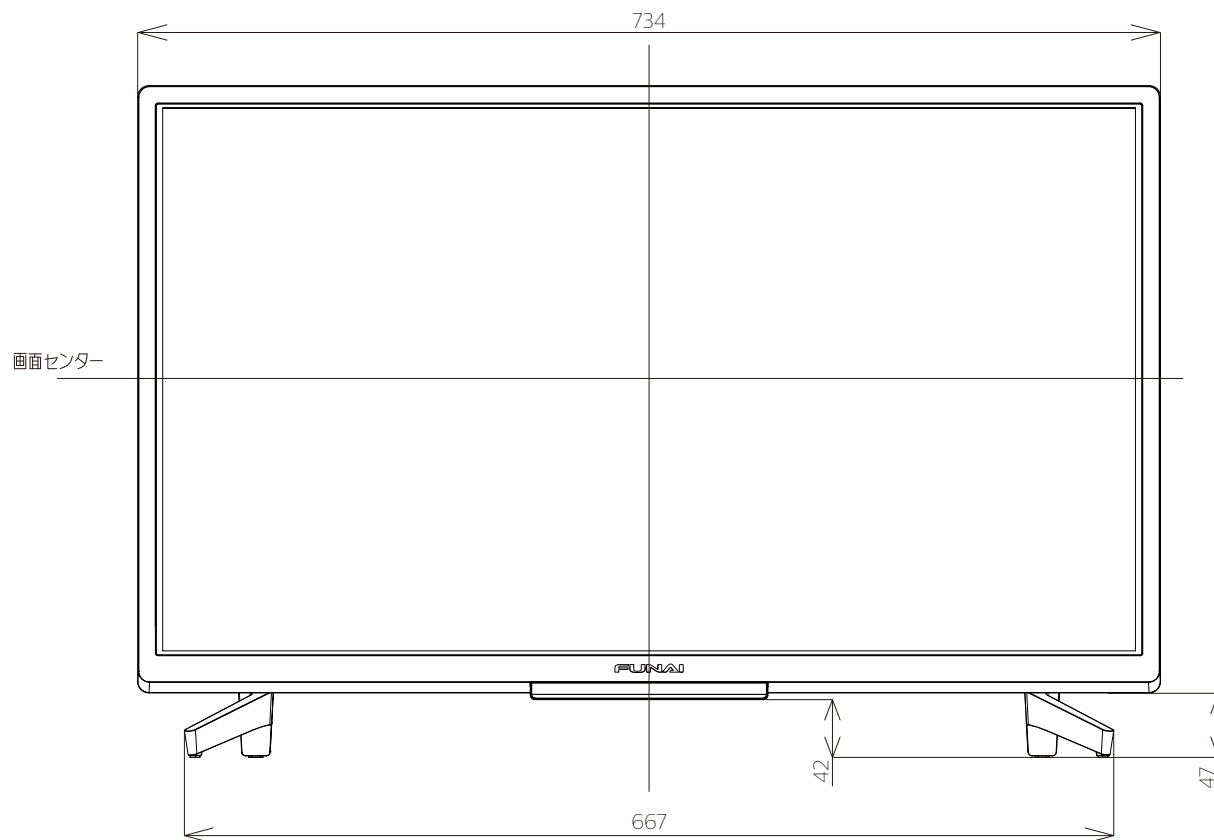

FL-32H2060

FUNAI

重量: 7.5kg(梱包)  
6.1kg(TV本体)  
6.0kg(TV本体 スタンド無し)

単位: mm

FL-32H2060

FUNAI

単位：mm

壁掛け金具（市販品）への取り付け用ネジ穴：  
 M4ネジ（4箇所）  
 ネジ挿入長さ：8～9 mm