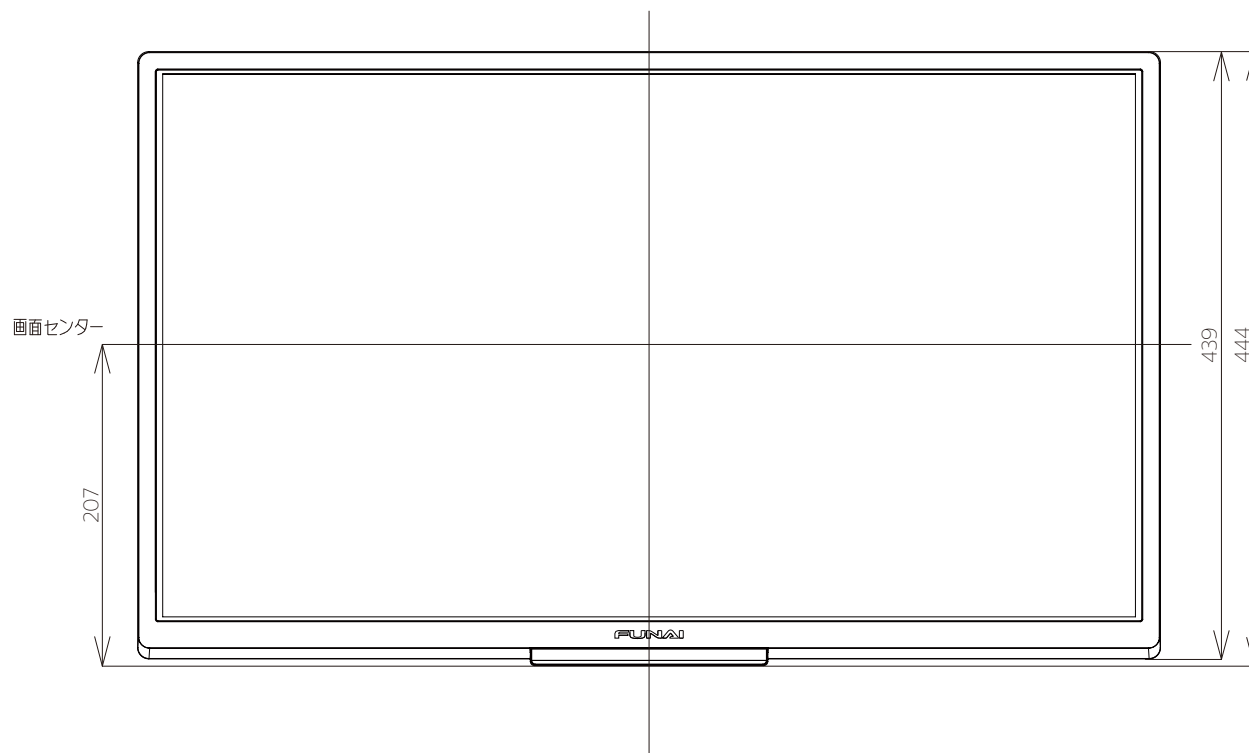

FL-32H2060

FUNAI

重量: 7.5kg(梱包)  
6.1kg(TV本体)  
6.0kg(TV本体 スタンド無し)

単位: mm

FL-32H2060

FUNAI

単位：mm

壁掛け金具（市販品）への取り付け用ネジ穴：  
 M4ネジ（4箇所）  
 ネジ挿入長さ：8～9 mm