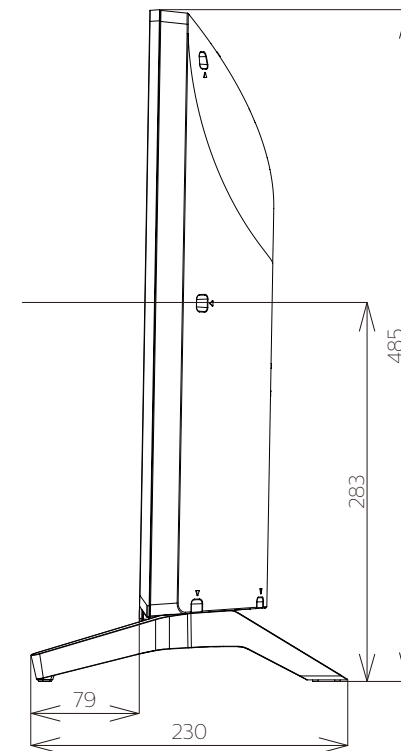

FL-32H2060

FUNAI

重量: 7.5kg(梱包)  
6.1kg(TV本体)  
6.0kg(TV本体 スタンド無し)

単位: mm

FL-32H2060

FUNAI

単位：mm

壁掛け金具（市販品）への取り付け用ネジ穴：  
 M4ネジ（4箇所）  
 ネジ挿入長さ：8～9 mm