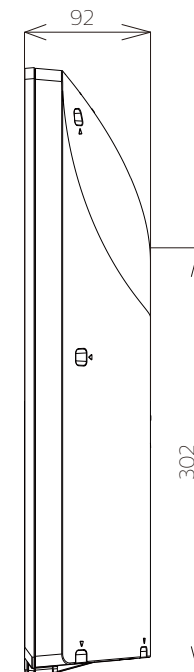

FL-32H2060

FUNAI

重量: 7.5kg(梱包)  
6.1kg(TV本体)  
6.0kg(TV本体 スタンド無し)

単位: mm

FL-32H2060

FUNAI

単位：mm

壁掛け金具（市販品）への取り付け用ネジ穴：  
 M4ネジ（4箇所）  
 ネジ挿入長さ：8～9 mm