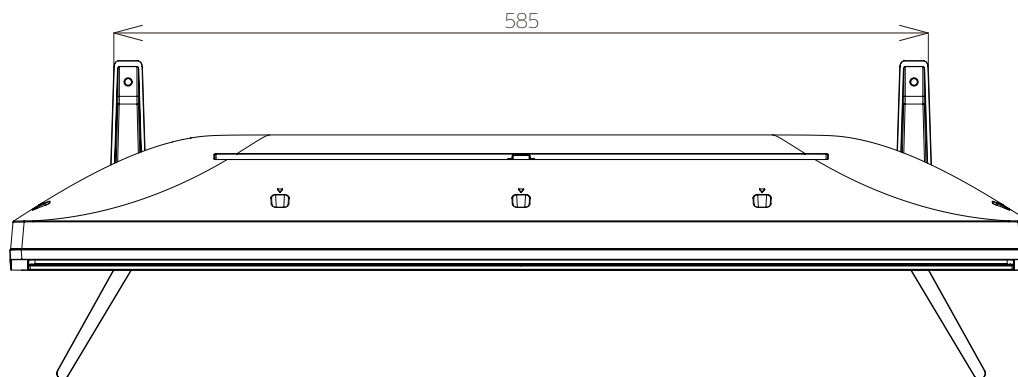

FL-32H2060

FUNAI

重量: 7.5kg(梱包)  
6.1kg(TV本体)  
6.0kg(TV本体 スタンド無し)

単位: mm

FL-32H2060

FUNAI

単位：mm

壁掛け金具（市販品）への取り付け用ネジ穴：  
 M4ネジ（4箇所）  
 ネジ挿入長さ：8～9 mm