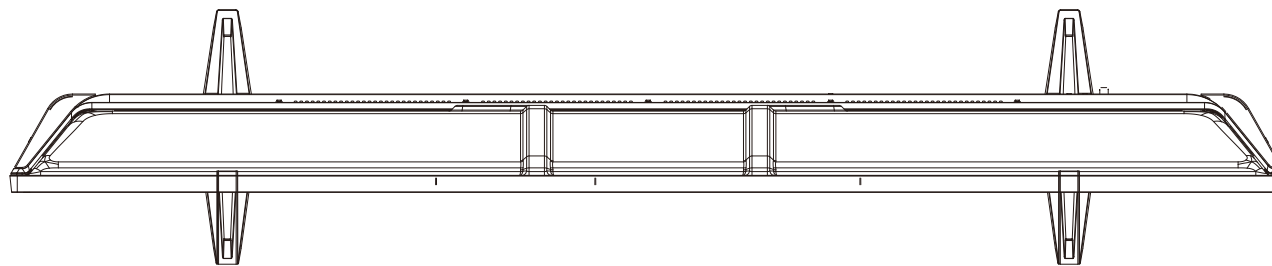

FL-50U3010

FUNAI

重量: 13.9kg(梱包)
10.2kg(TV本体)
10.0kg(TV本体 スタンド無し)

単位: mm

壁掛けユニット(市販品)への取り付け用ネジ穴：
M6ネジ(4箇所)
有効ネジ挿入長さ：10.5mm