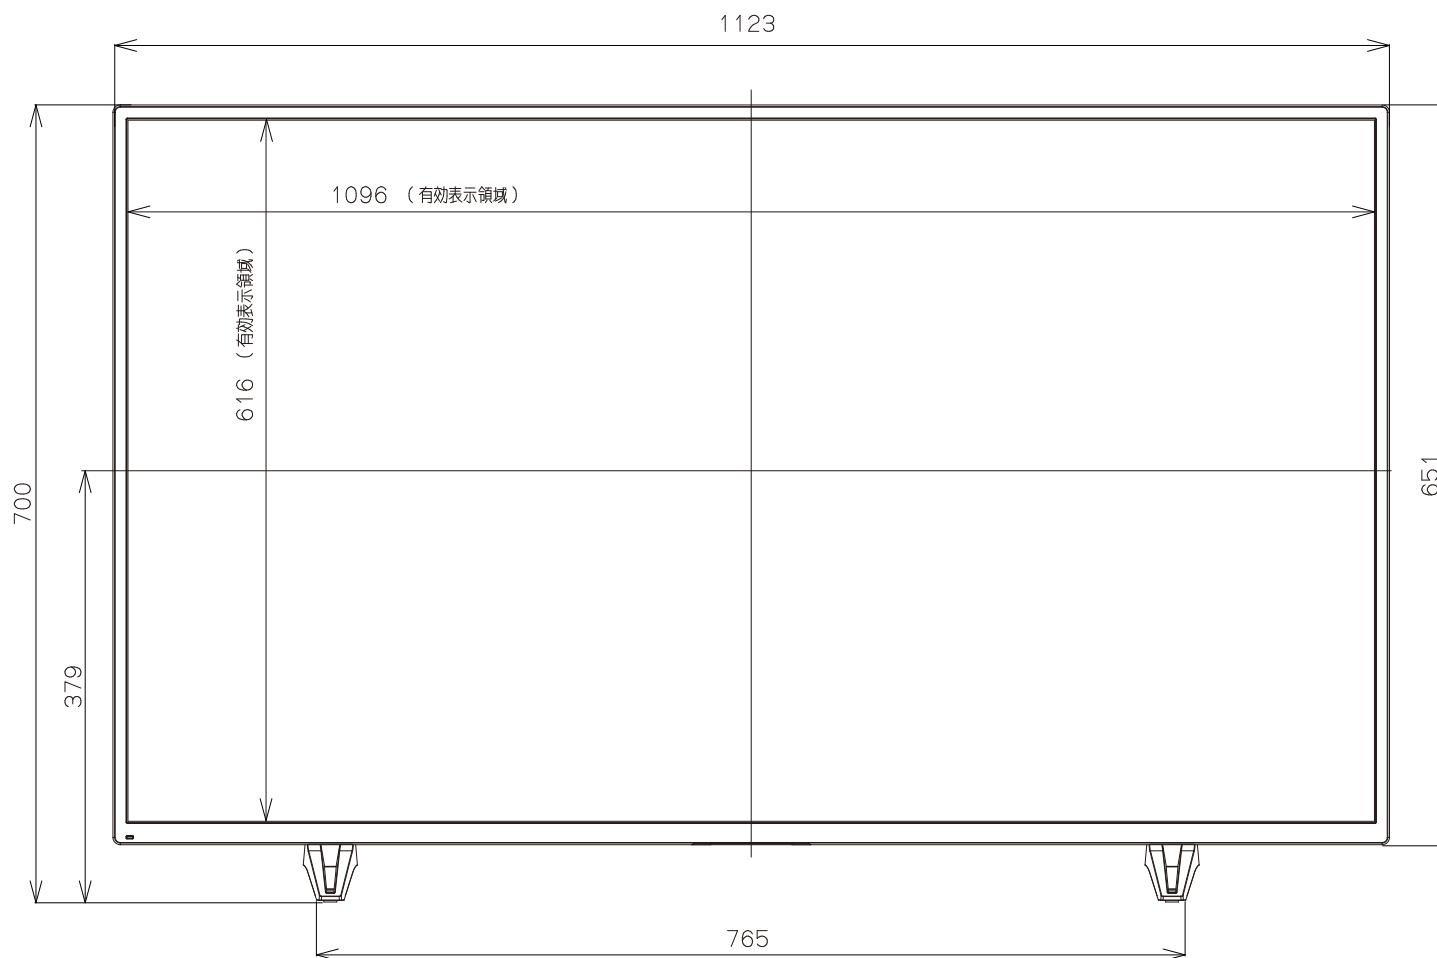

FL-50U3010

FUNAI

重量: 13.9kg(梱包)
10.2kg(TV本体)
10.0kg(TV本体 スタンド無し)

単位: mm

壁掛けユニット(市販品)への取り付け用ネジ穴：
M6ネジ(4箇所)
有効ネジ挿入長さ：10.5mm