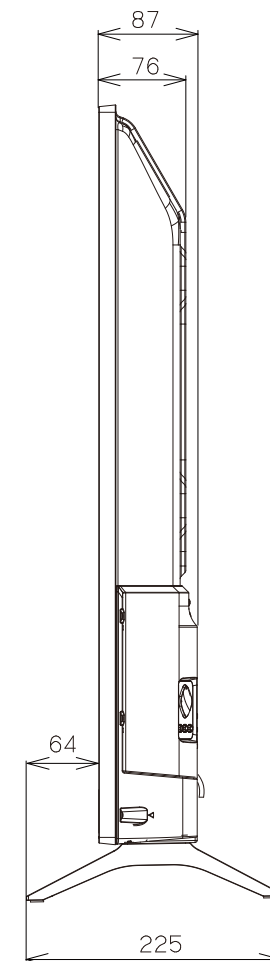

FL-50U3010

FUNAI

重量: 13.9kg(梱包)
10.2kg(TV本体)
10.0kg(TV本体 スタンド無し)

単位: mm

壁掛けユニット(市販品)への取り付け用ネジ穴：
M6ネジ(4箇所)
有効ネジ挿入長さ：10.5mm