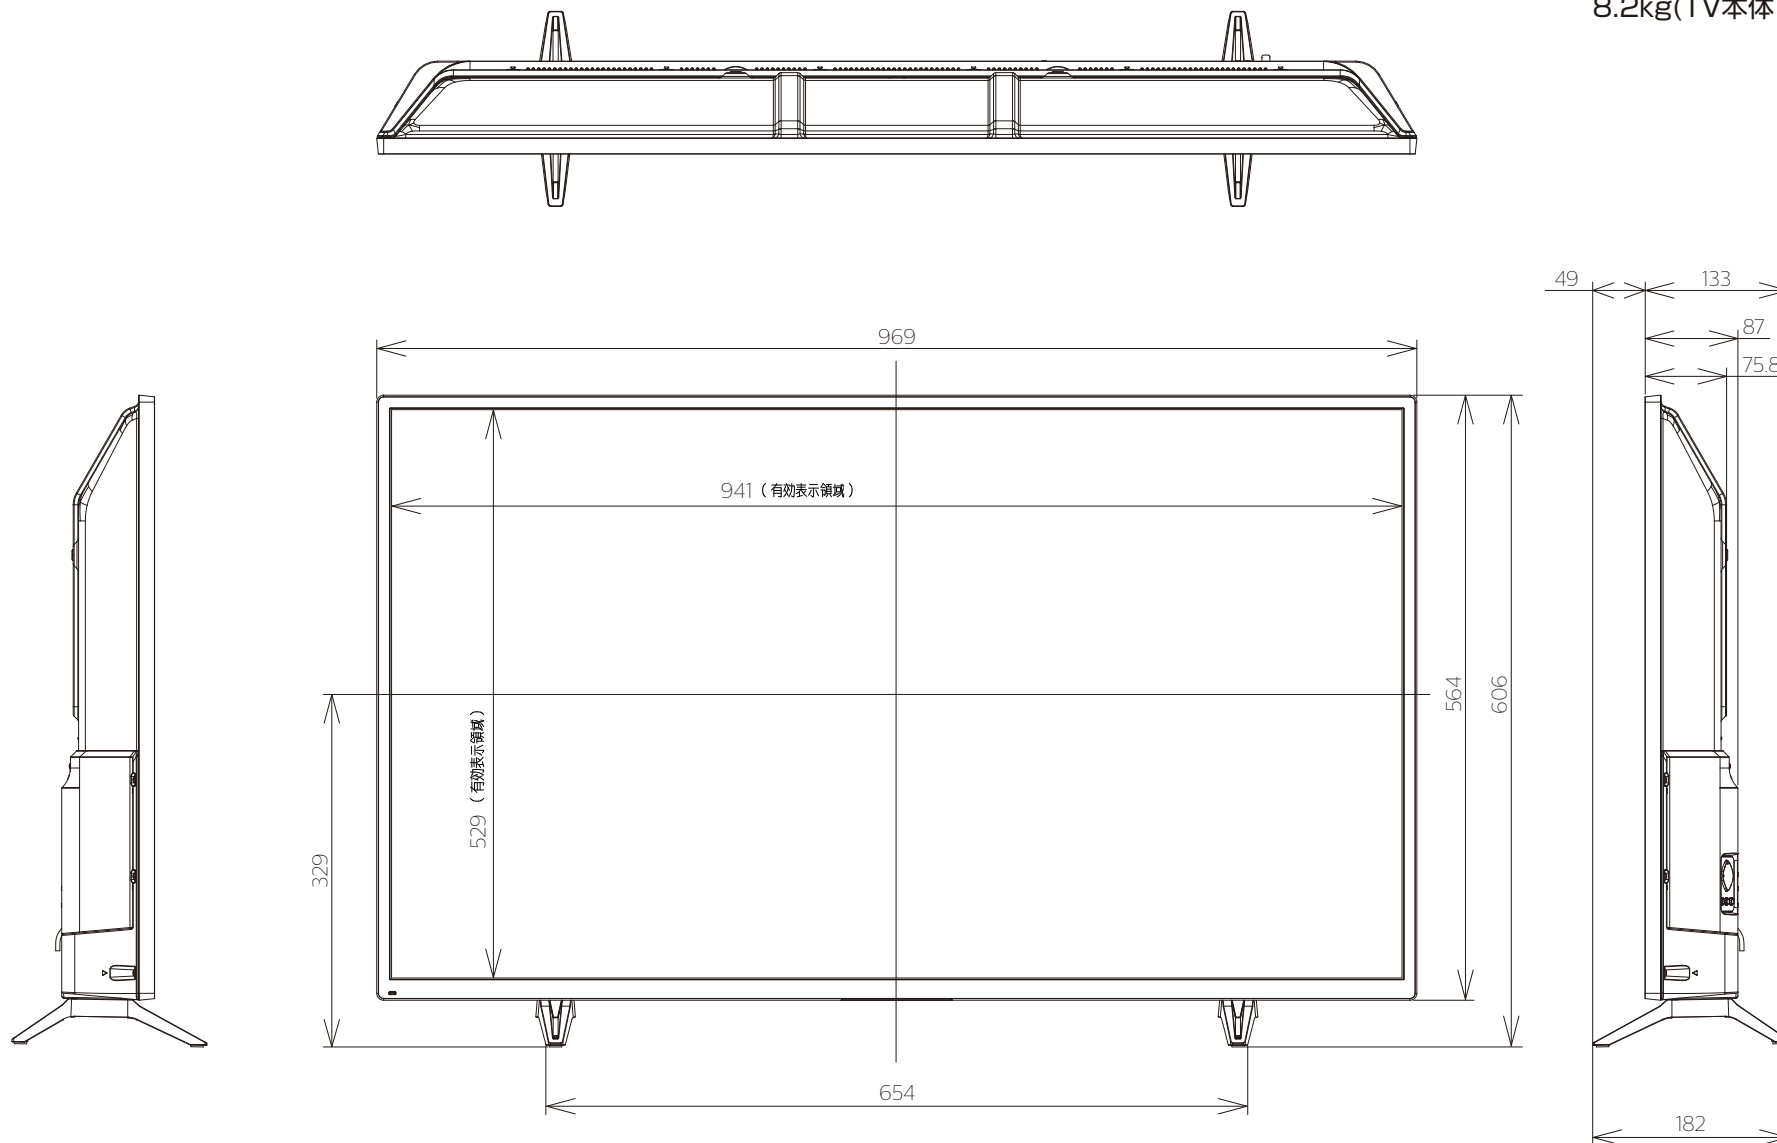

FL-43U3020

FUNAI

重量: 10.8kg(梱包)
8.3kg(TV本体)
8.2kg(TV本体 スタンド無し)

単位: mm

壁掛け金具（市販品）への取り付け用ネジ穴：
M4ネジ（4箇所）
有効ネジ挿入長さ：10mm