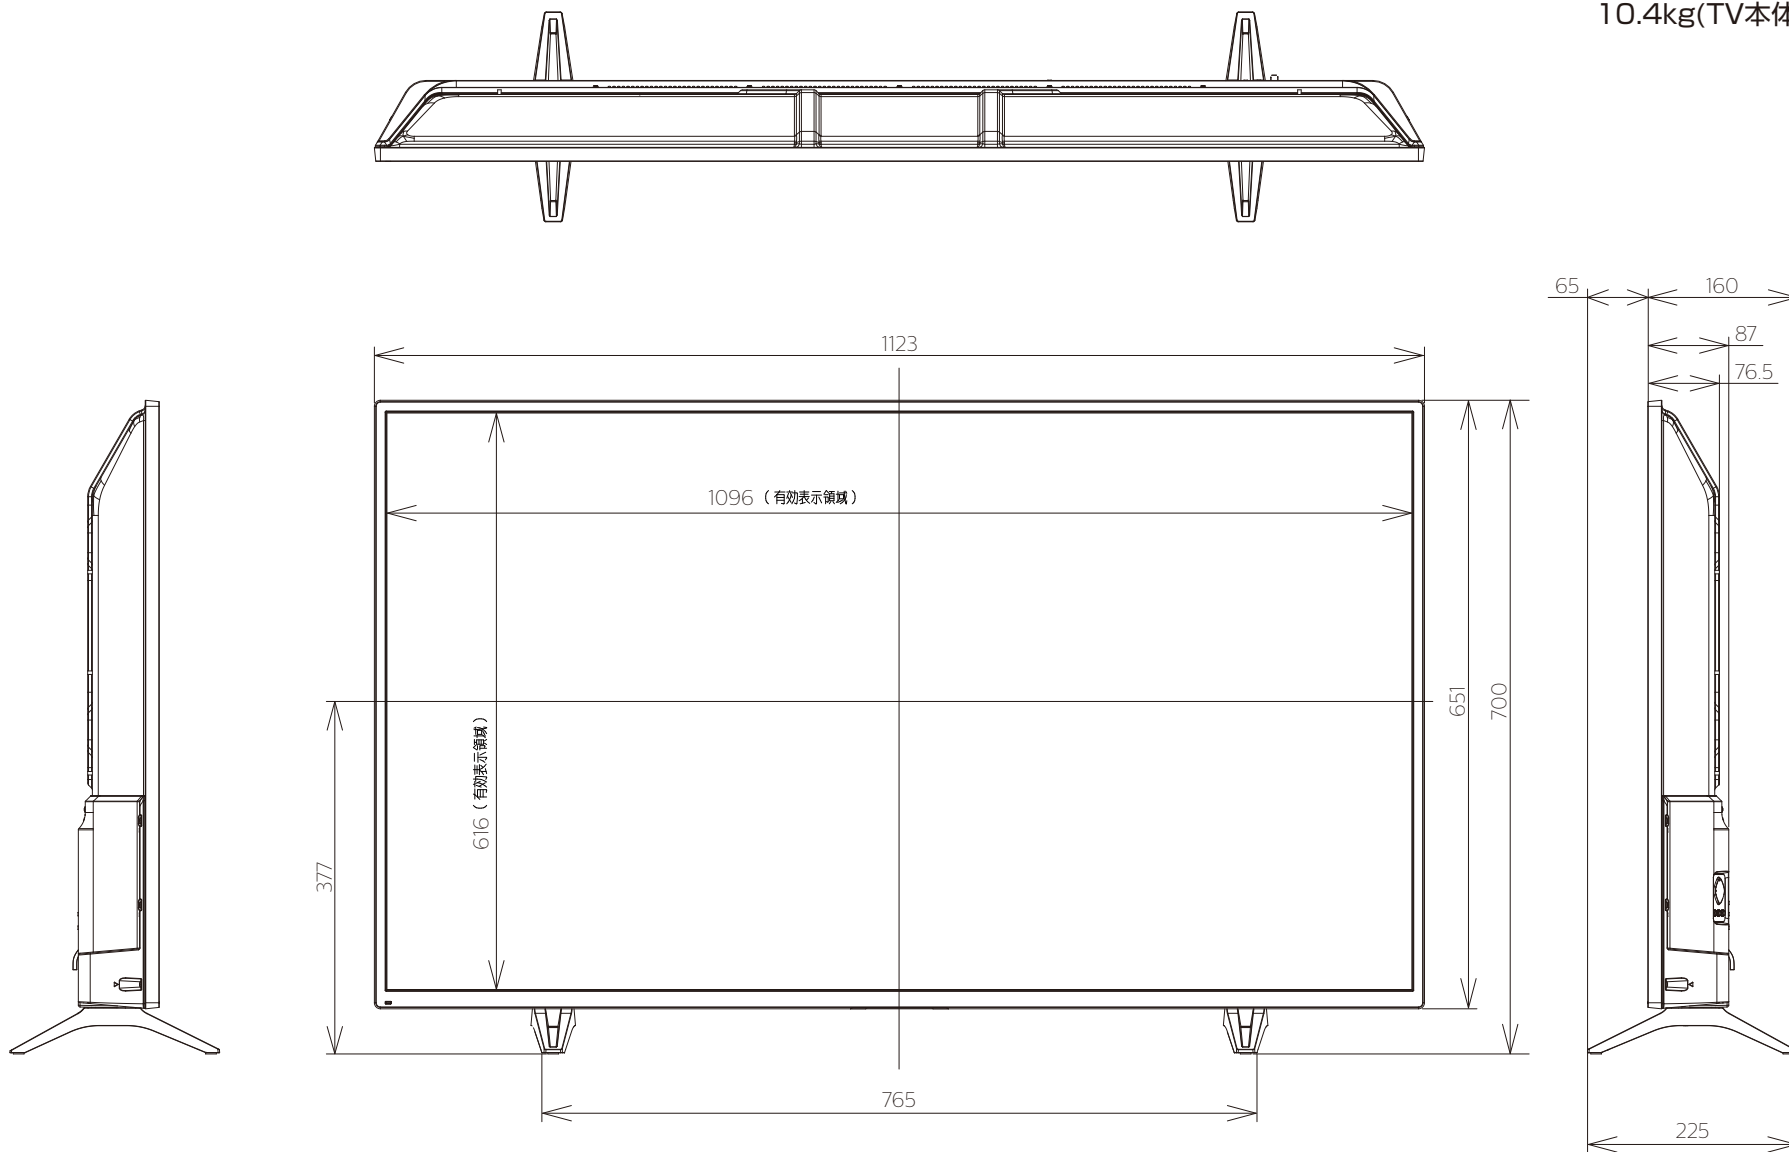

重量: 14.8kg(梱包)
10.5kg(TV本体)
10.4kg(TV本体 スタンド無し)

壁掛け金具（市販品）への取り付け用ネジ穴：
 M6ネジ（4箇所）
 有効ネジ挿入長さ：10mm