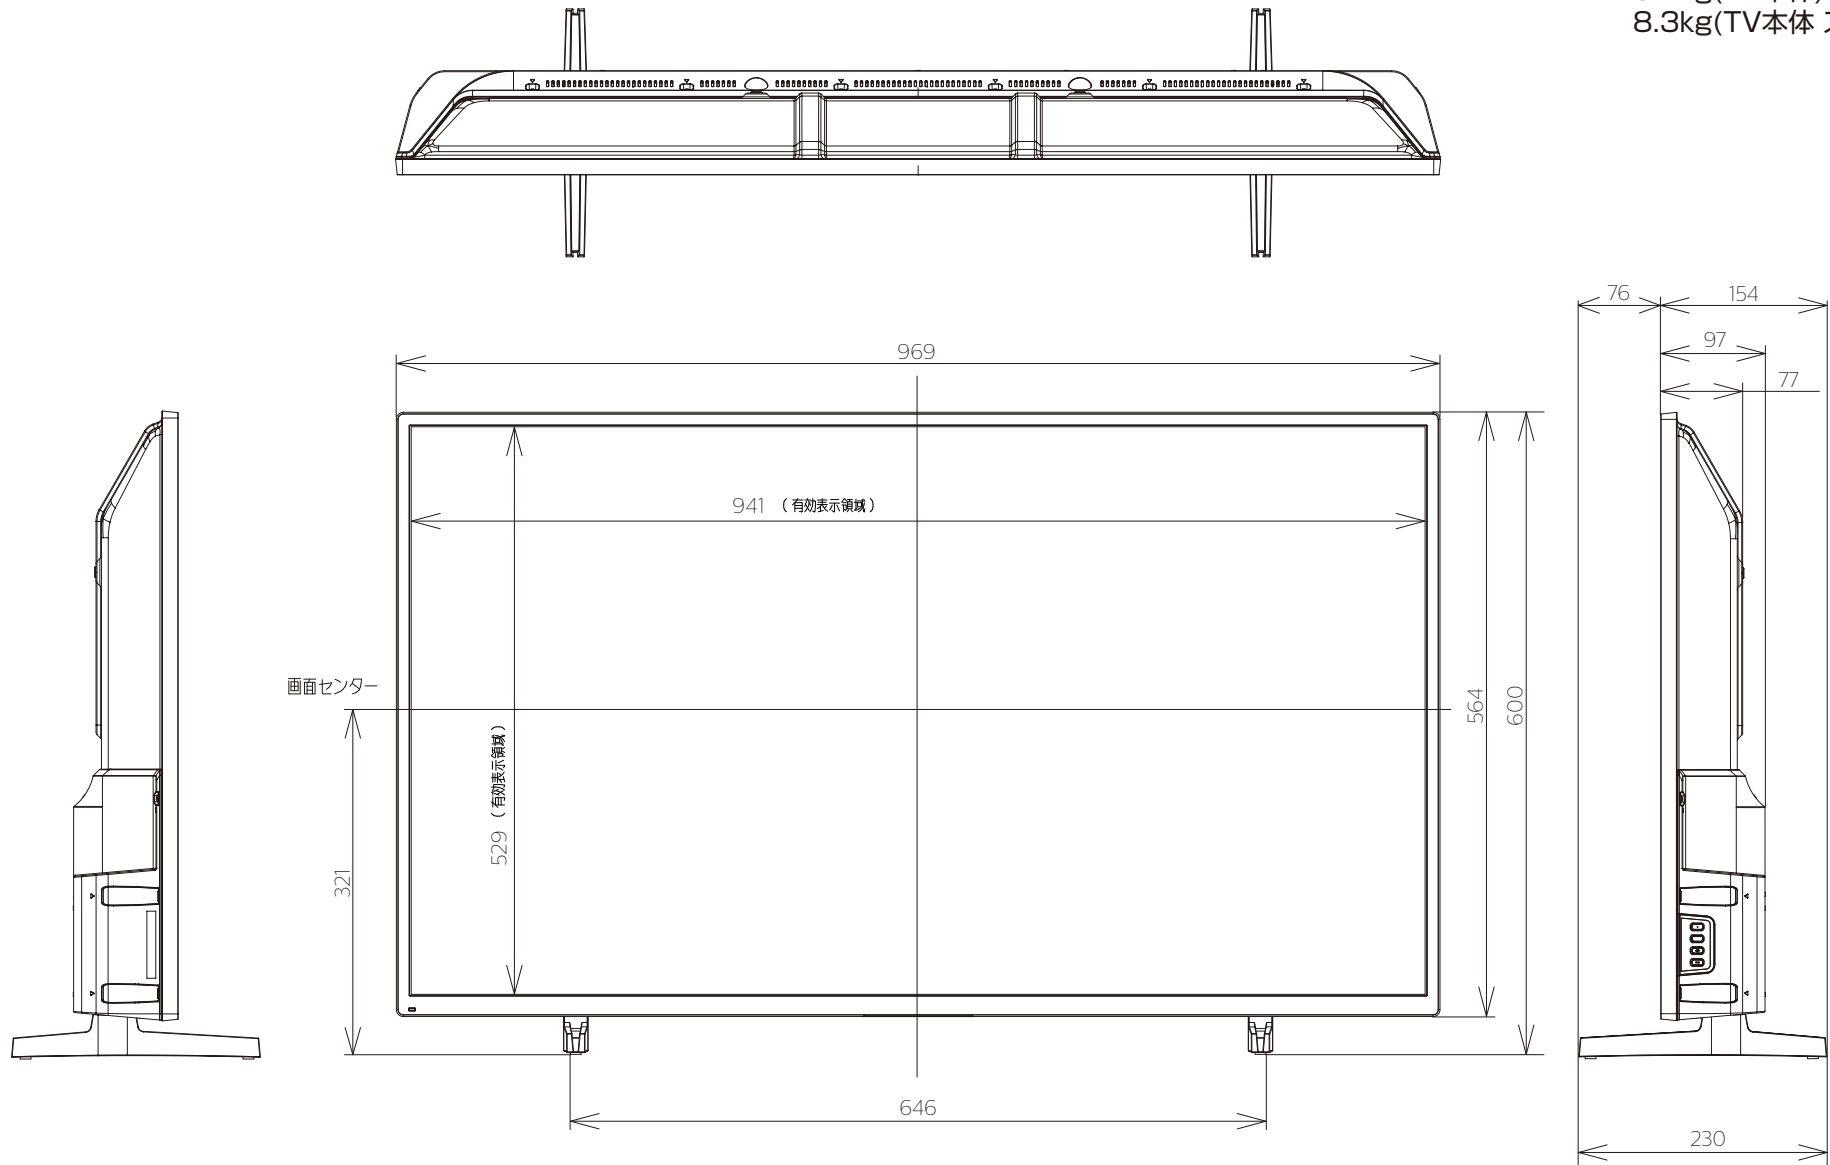

重量: 10.9kg(梱包)
 8.4kg(TV本体)
 8.3kg(TV本体 スタンド無し)

壁掛け金具（市販品）への取り付け用ネジ穴：
M4ネジ（4箇所）
有効ネジ挿入長さ：10mm