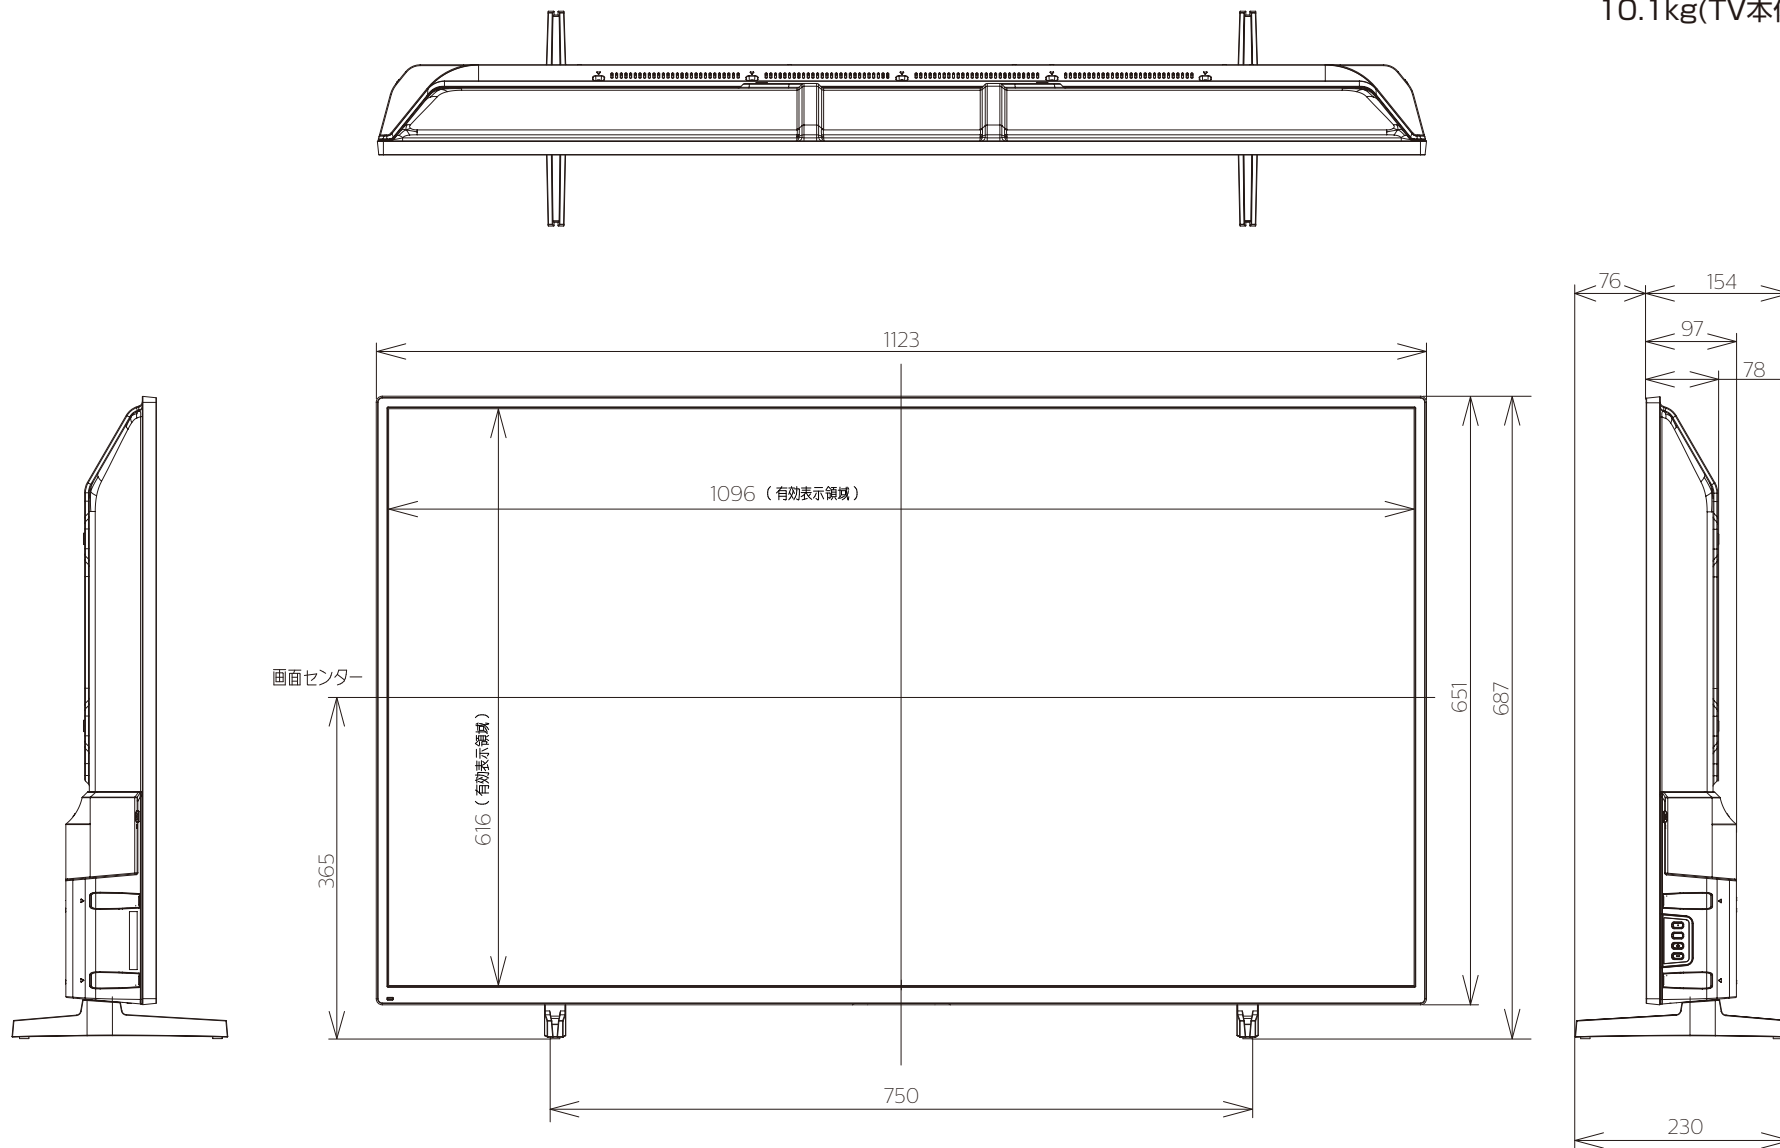

重量: 14.3kg(梱包)  
 10.2kg(TV本体)  
 10.1kg(TV本体 スタンド無し)

壁掛け金具（市販品）への取り付け用ネジ穴：  
M6ネジ（4箇所）  
有効ネジ挿入長さ：10mm