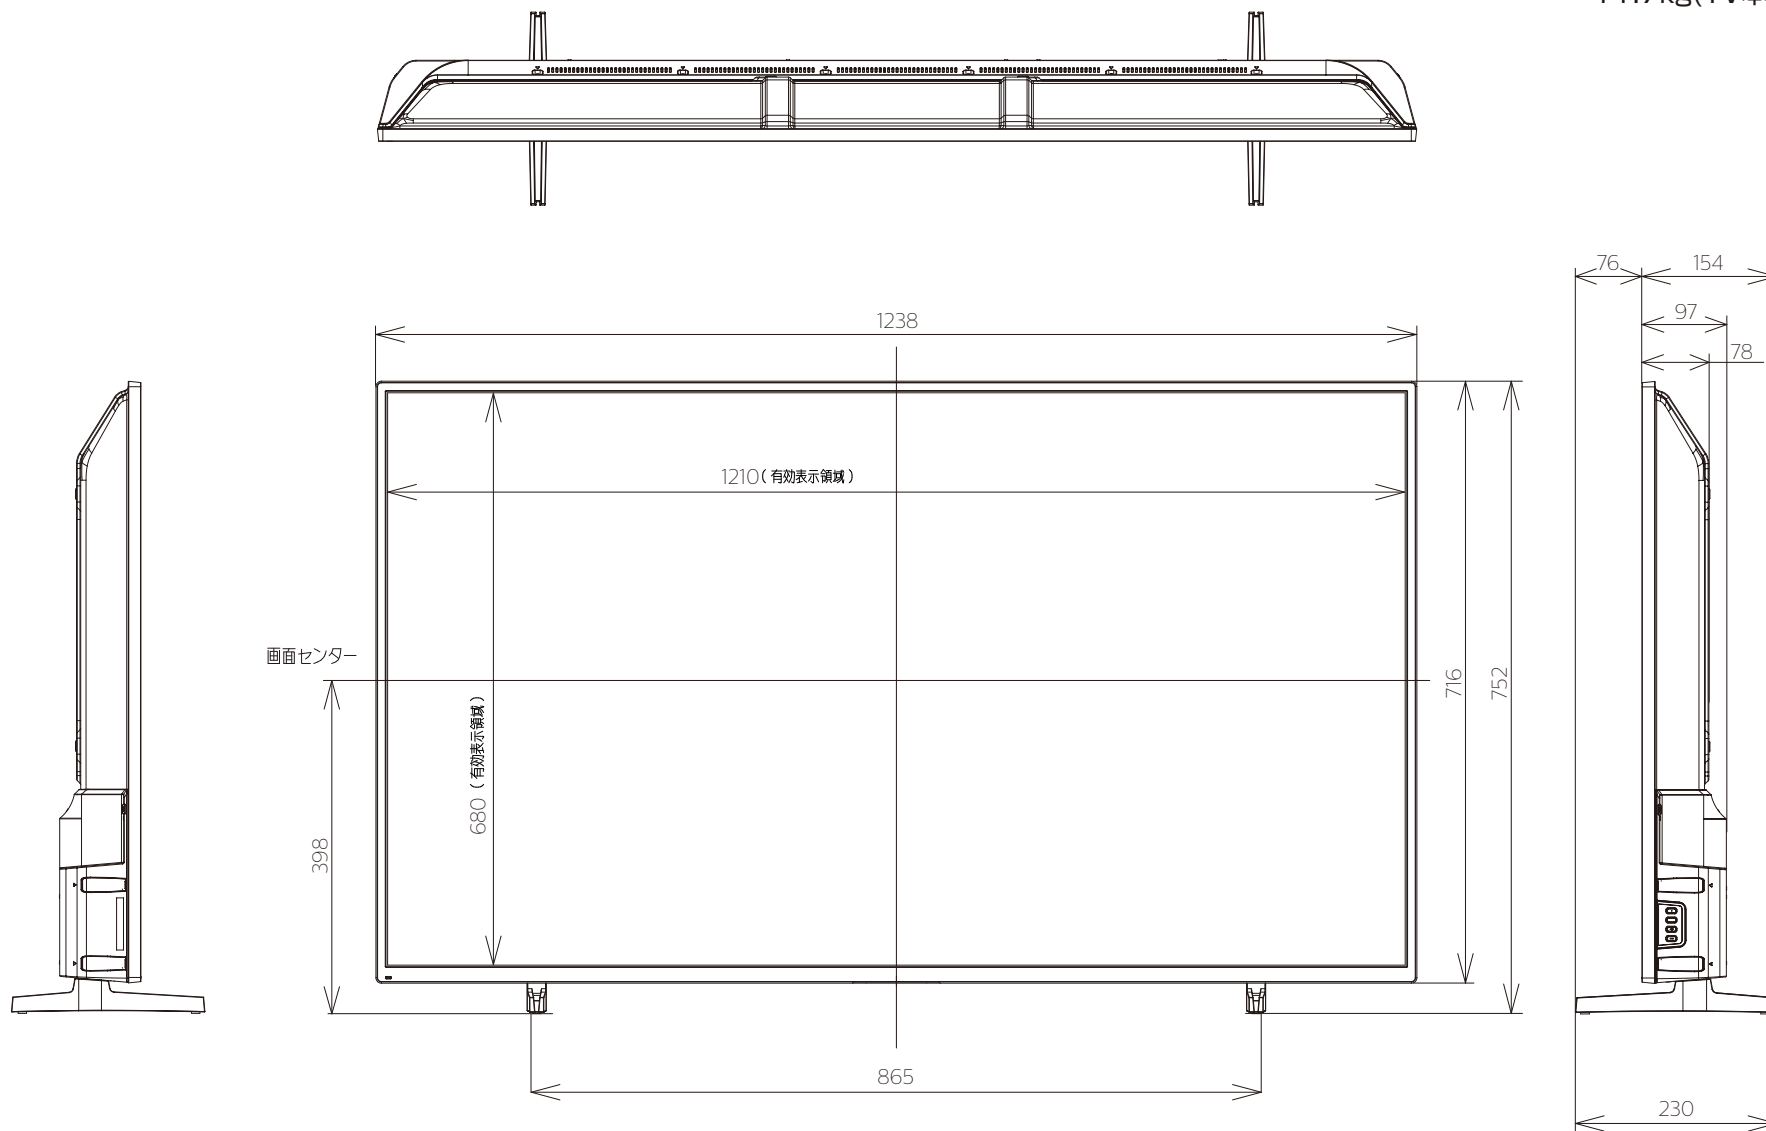

重量: 16.6kg(梱包)
11.8kg(TV本体)
11.7kg(TV本体 スタンド無し)

壁掛け金具（市販品）への取り付け用ネジ穴：
M6ネジ（4箇所）
有効ネジ挿入長さ：10mm