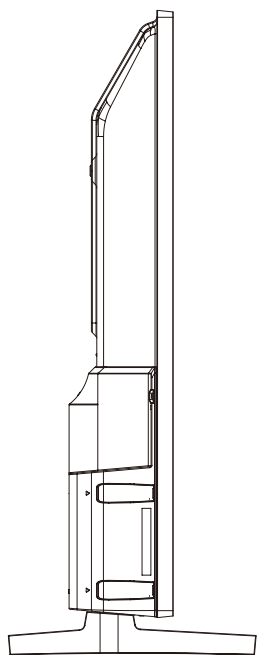

重量: 11.6kg(梱包)
8.8kg(TV本体)
8.7kg(TV本体 スタンド無し)

壁掛け金具（市販品）への取り付け用ネジ穴：
 M4ネジ（4箇所）
 有効ネジ挿入長さ：10mm