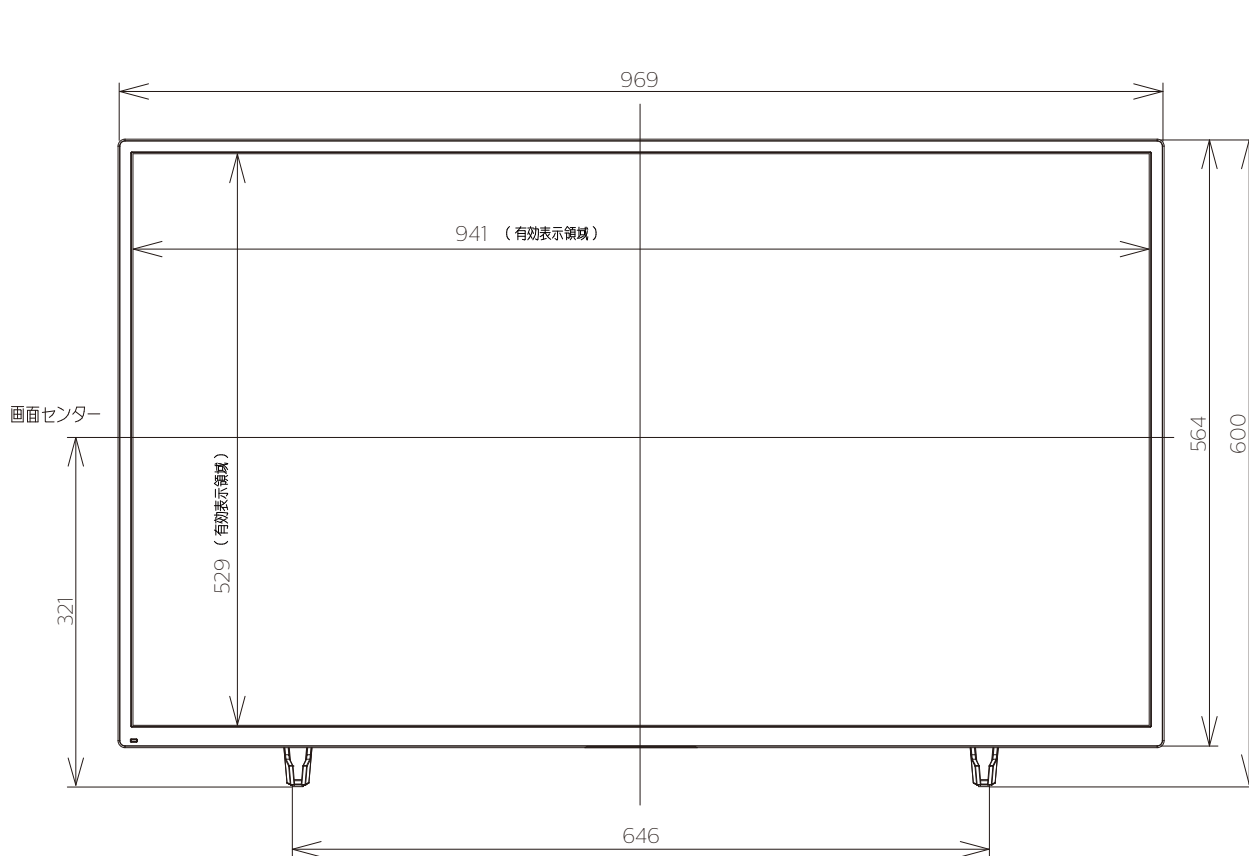

重量: 11.6kg(梱包)
8.8kg(TV本体)
8.7kg(TV本体 スタンド無し)

壁掛け金具（市販品）への取り付け用ネジ穴：
 M4ネジ（4箇所）
 有効ネジ挿入長さ：10mm