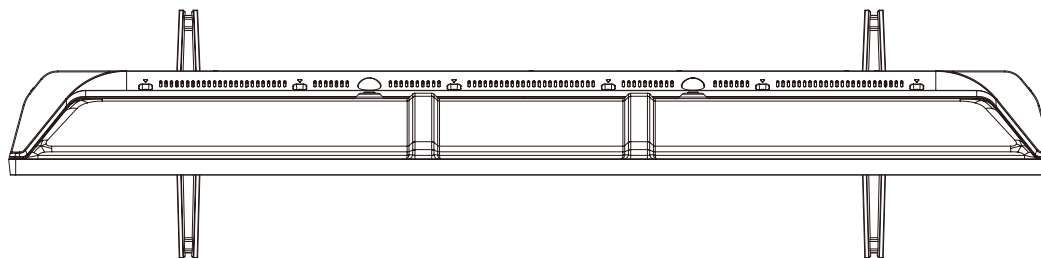

重量: 11.6kg(梱包)
8.8kg(TV本体)
8.7kg(TV本体 スタンド無し)

壁掛け金具（市販品）への取り付け用ネジ穴：
 M4ネジ（4箇所）
 有効ネジ挿入長さ：10mm