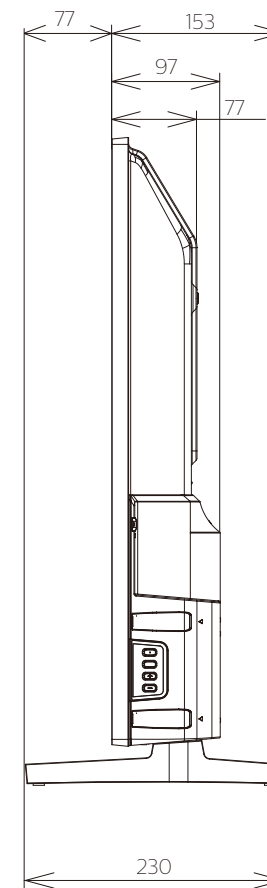

重量: 11.6kg(梱包)
8.8kg(TV本体)
8.7kg(TV本体 スタンド無し)

壁掛け金具（市販品）への取り付け用ネジ穴：
 M4ネジ（4箇所）
 有効ネジ挿入長さ：10mm