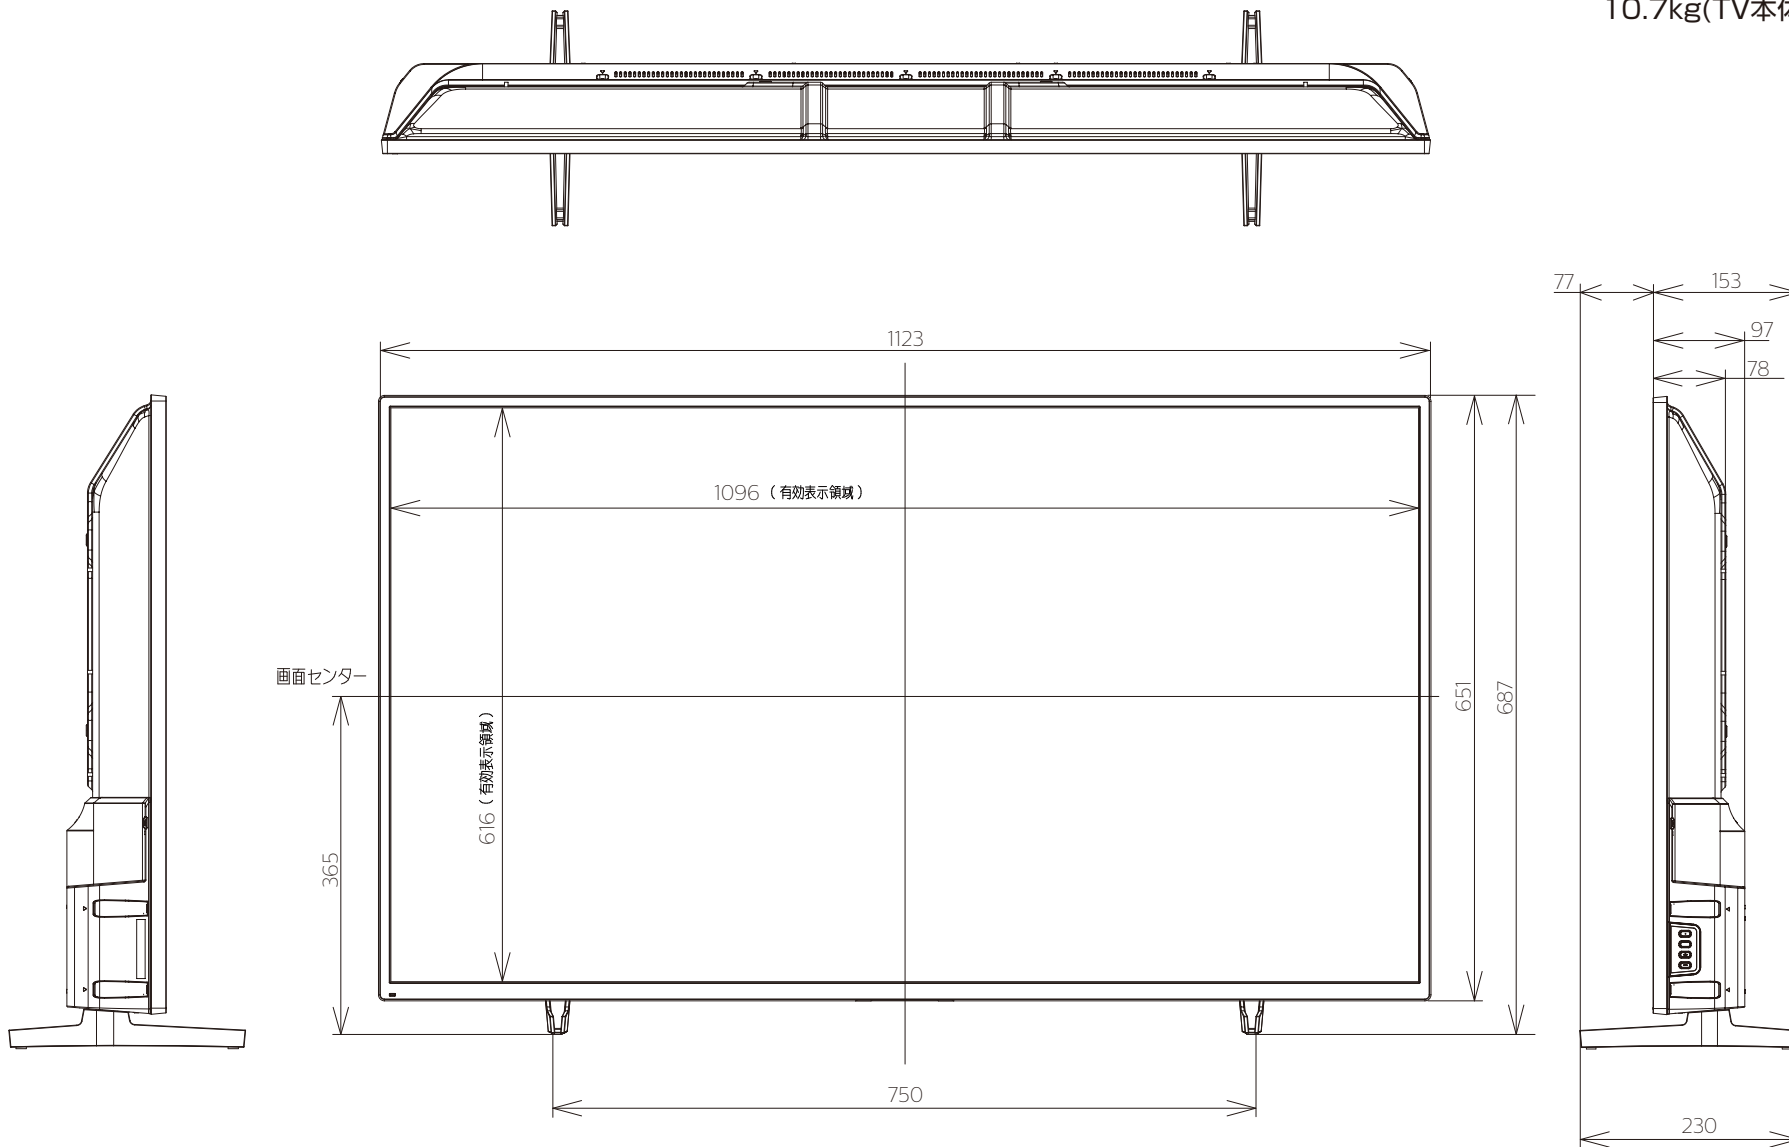

重量: 14.8kg(梱包)
 10.8kg(TV本体)
 10.7kg(TV本体 スタンド無し)

壁掛け金具（市販品）への取り付け用ネジ穴：
M6ネジ（4箇所）
有効ネジ挿入長さ：10mm