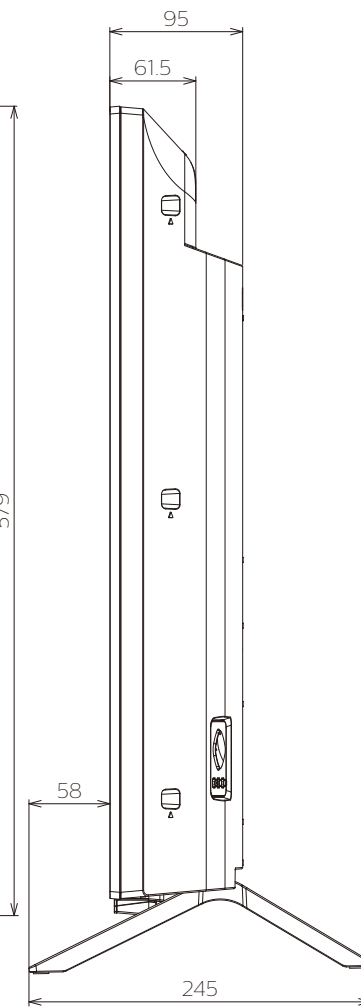

FL-43U4010

FUNAI

重量: 14.4kg(梱包)  
11.1kg(TV本体)  
10.4kg(TV本体 スタンド無し)

単位: mm

壁掛けユニット(市販品)への取り付け用ネジ穴：  
 M4ネジ(4箇所)  
 有効ネジ挿入長さ：11.0mm