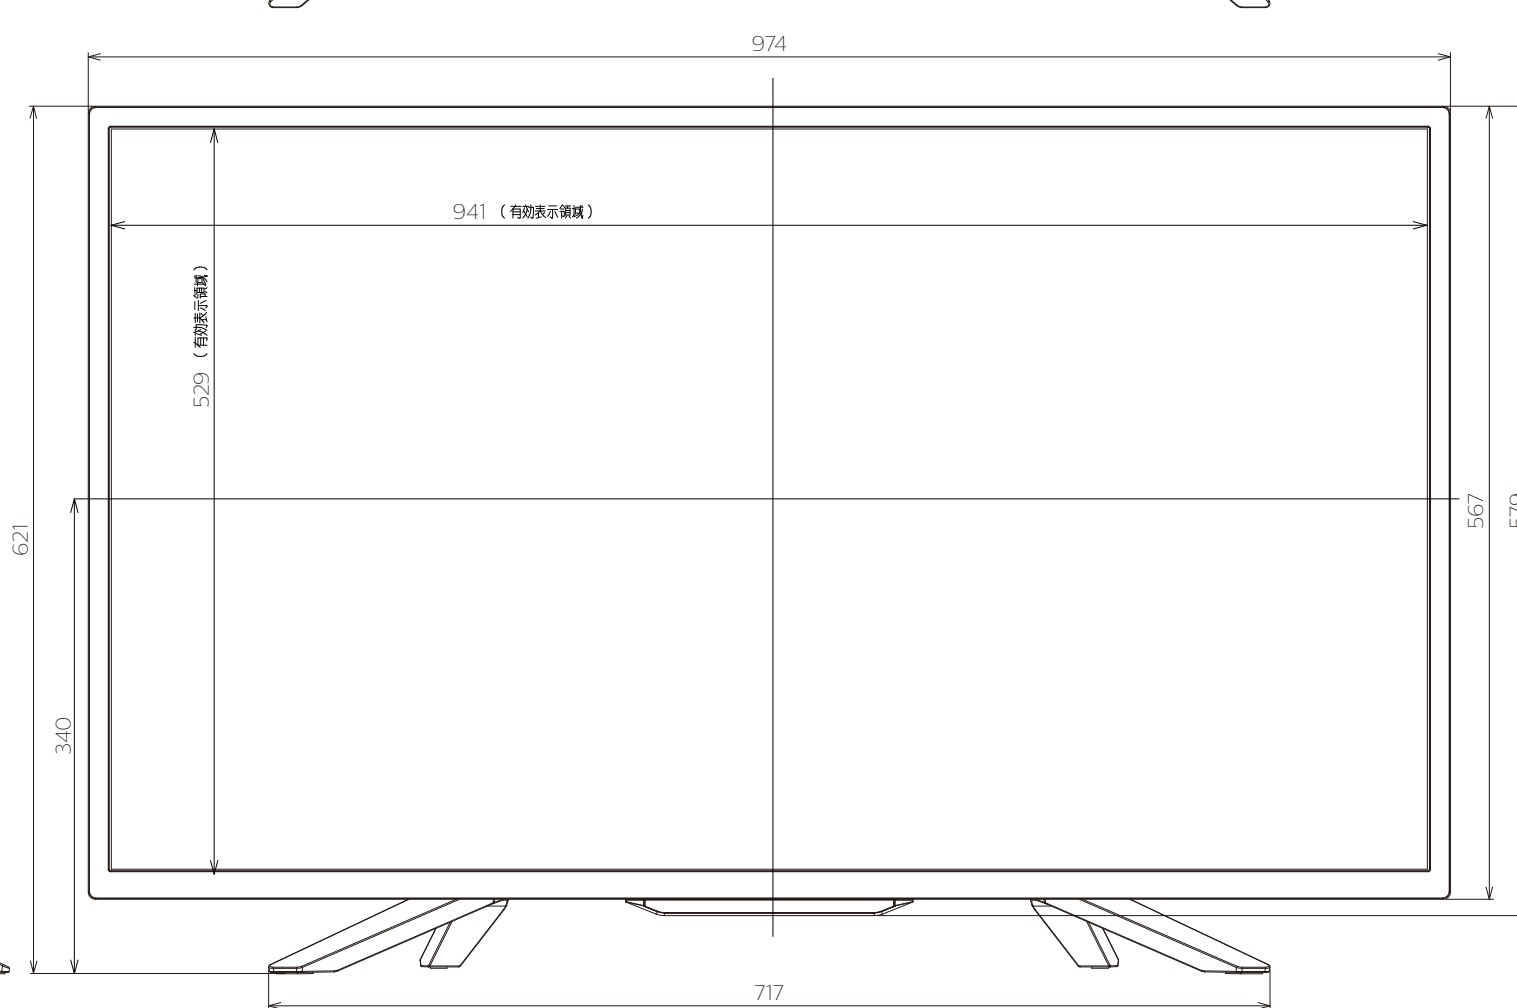

FL-43U4010

FUNAI

重量: 14.4kg(梱包)  
11.1kg(TV本体)  
10.4kg(TV本体 スタンド無し)

単位: mm

壁掛けユニット(市販品)への取り付け用ネジ穴：  
 M4ネジ(4箇所)  
 有効ネジ挿入長さ：11.0mm