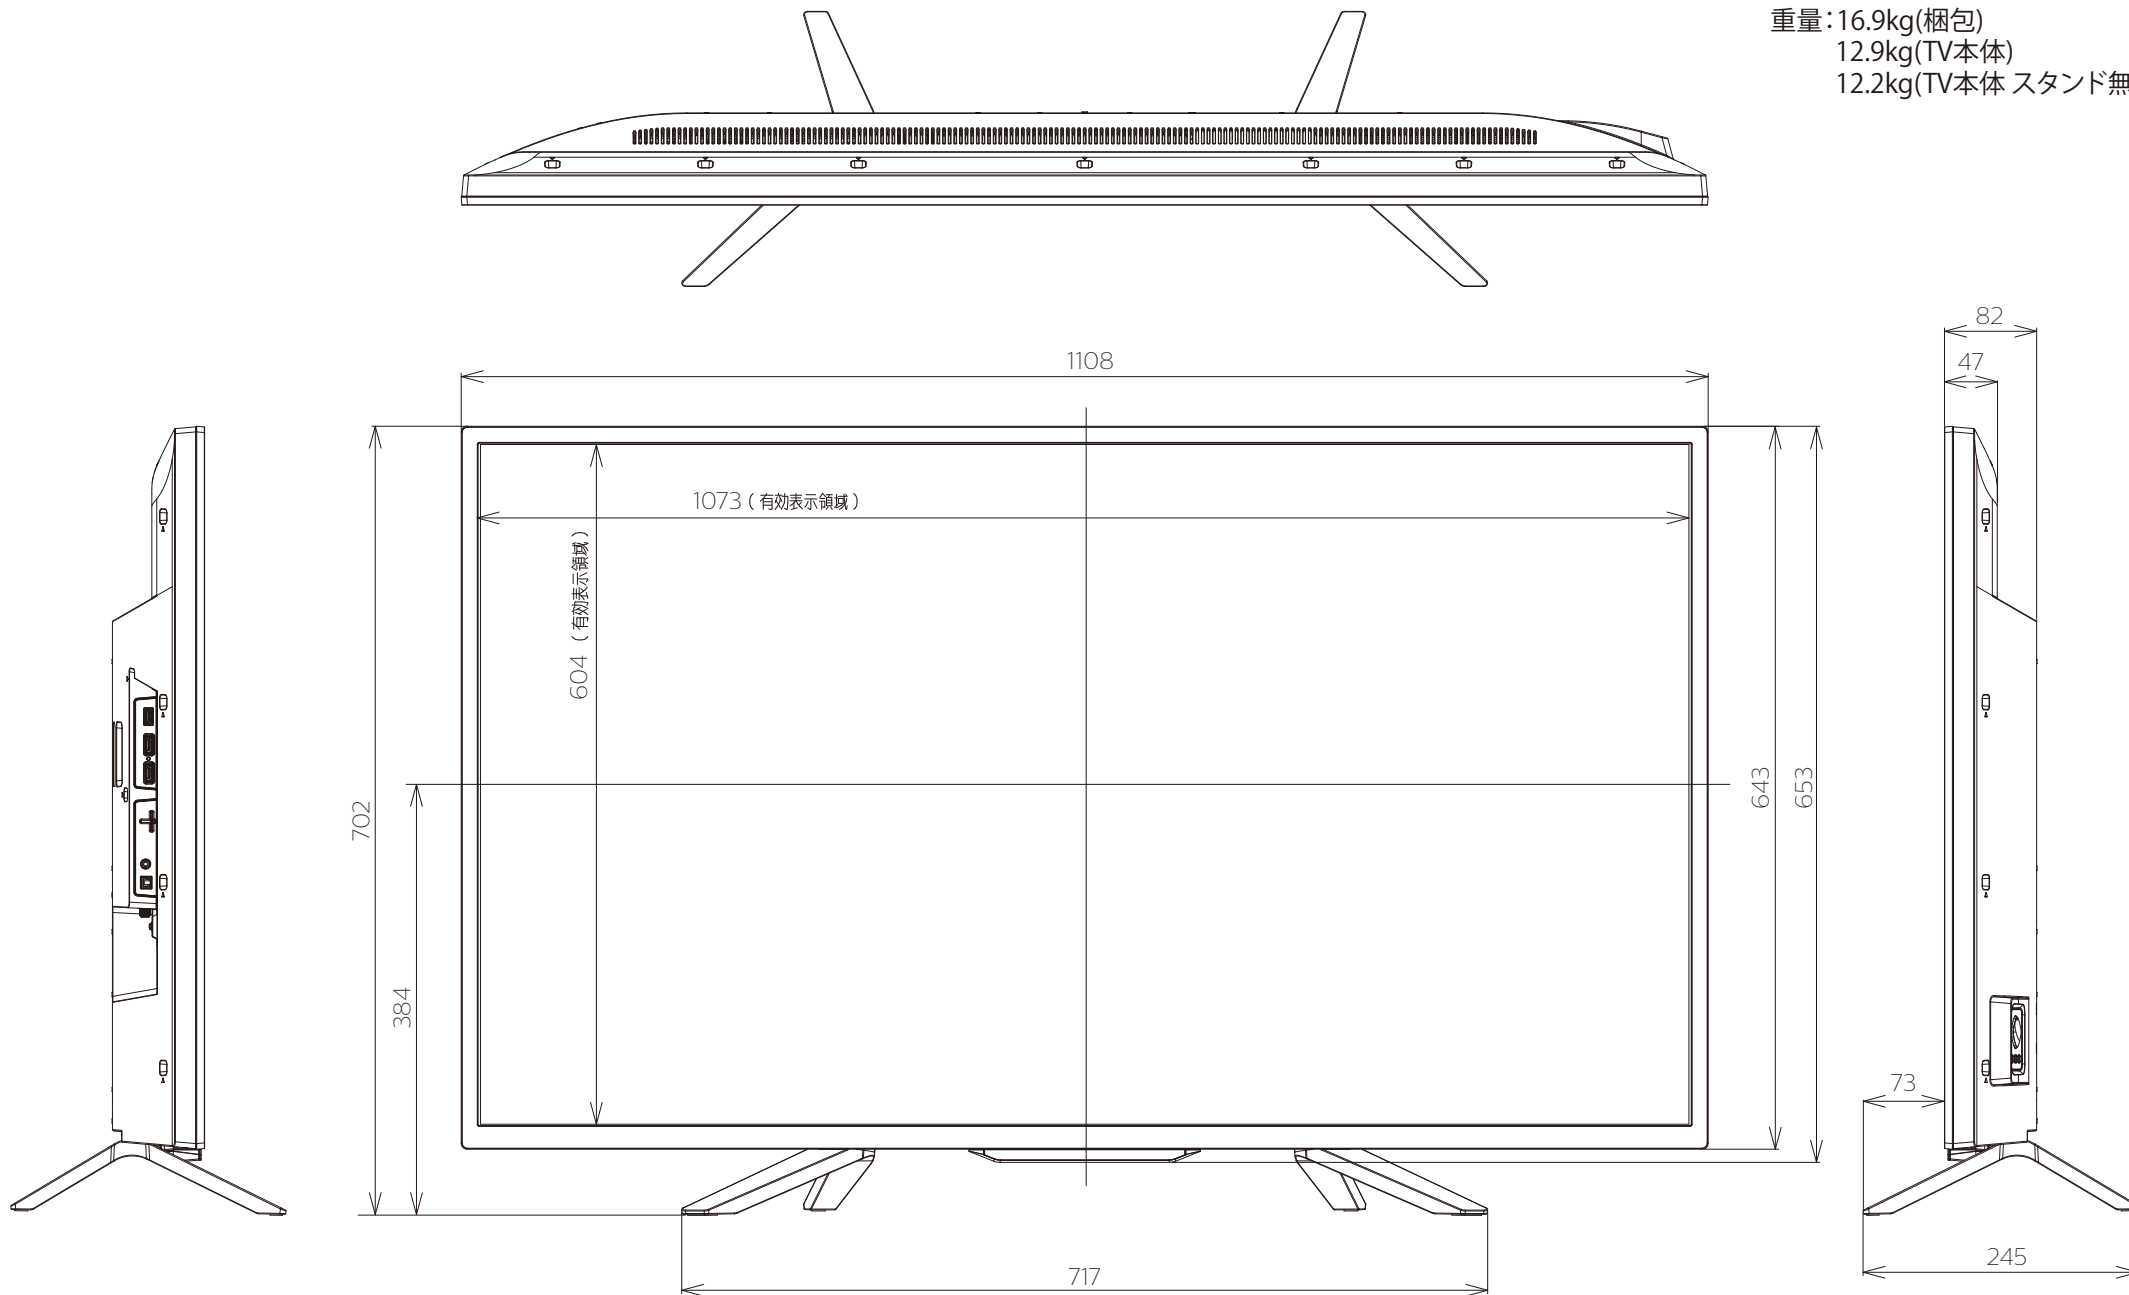

FL-49U4010

FUNAI

重量: 16.9kg(梱包)
12.9kg(TV本体)
12.2kg(TV本体 スタンド無し)

単位: mm

壁掛けユニット(市販品) への取り付け用ネジ穴：
 M6 ネジ(4箇所)
 有効ネジ挿入長さ：15 mm