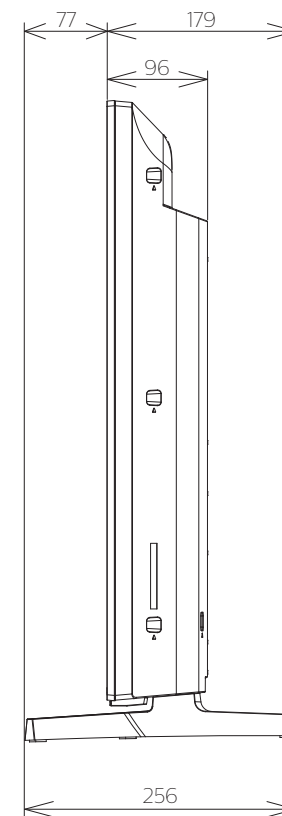

重量: 13.8kg(梱包)
11kg(TV本体)
10.8kg(TV本体 スタンド無し)

壁掛けユニット（市販品）への取り付け用ネジ穴：
M4ネジ（4箇所）

有効ネジ挿入長さ：11mm