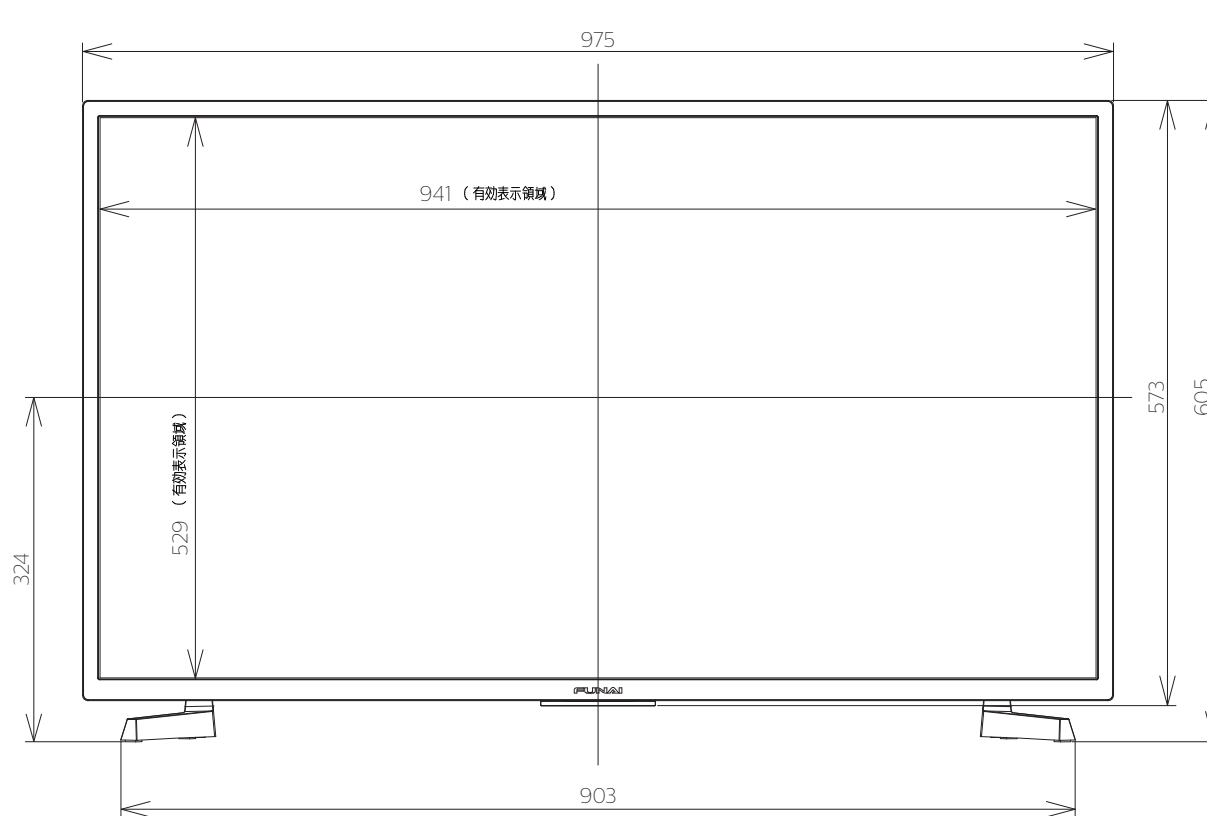

重量: 13.8kg(梱包)
11kg(TV本体)
10.8kg(TV本体 スタンド無し)

壁掛けユニット（市販品）への取り付け用ネジ穴：
M4ネジ（4箇所）

有効ネジ挿入長さ：11mm