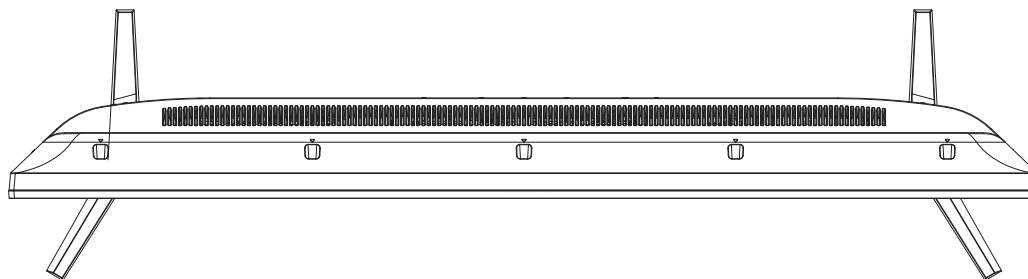

重量: 13.8kg(梱包)
11kg(TV本体)
10.8kg(TV本体 スタンド無し)

壁掛けユニット（市販品）への取り付け用ネジ穴：
M4ネジ（4箇所）

有効ネジ挿入長さ：11mm