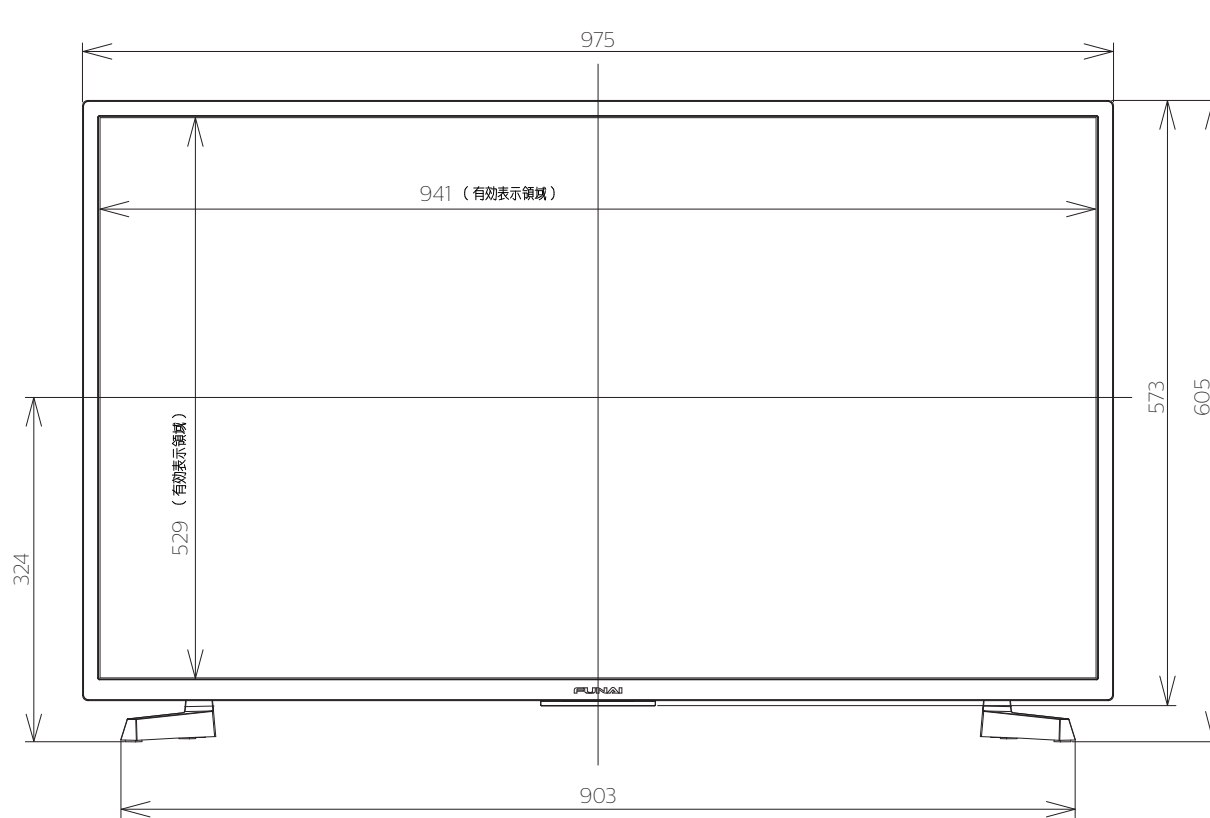

重量: 13.8kg(梱包)
11kg(TV本体)
10.8kg(TV本体 スタンド無し)

壁掛け金具（市販品）への取り付け用ネジ穴：
 M4ネジ（4箇所）
 有効ネジ挿入長さ：11mm