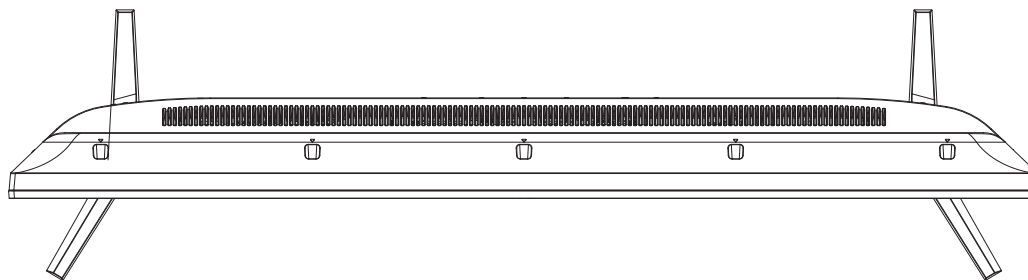

重量: 13.8kg(梱包)
11kg(TV本体)
10.8kg(TV本体 スタンド無し)

壁掛け金具（市販品）への取り付け用ネジ穴：
 M4ネジ（4箇所）
 有効ネジ挿入長さ：11mm