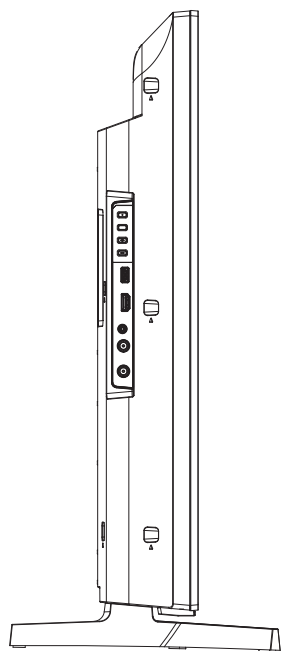

重量: 13.8kg(梱包)
11kg(TV本体)
10.8kg(TV本体 スタンド無し)

壁掛け金具（市販品）への取り付け用ネジ穴：
 M4ネジ（4箇所）
 有効ネジ挿入長さ：11mm