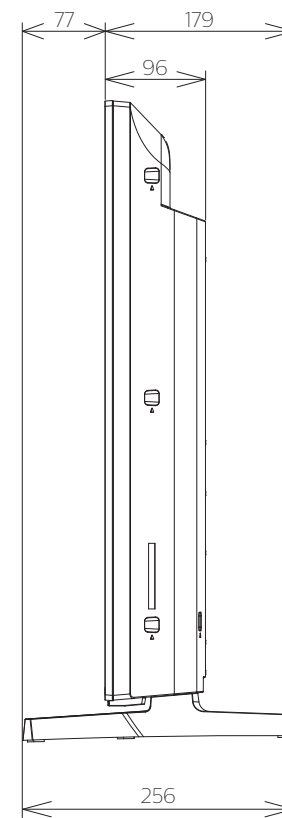

重量: 13.8kg(梱包)
11kg(TV本体)
10.8kg(TV本体 スタンド無し)

壁掛け金具（市販品）への取り付け用ネジ穴：
 M4ネジ（4箇所）
 有効ネジ挿入長さ：11mm