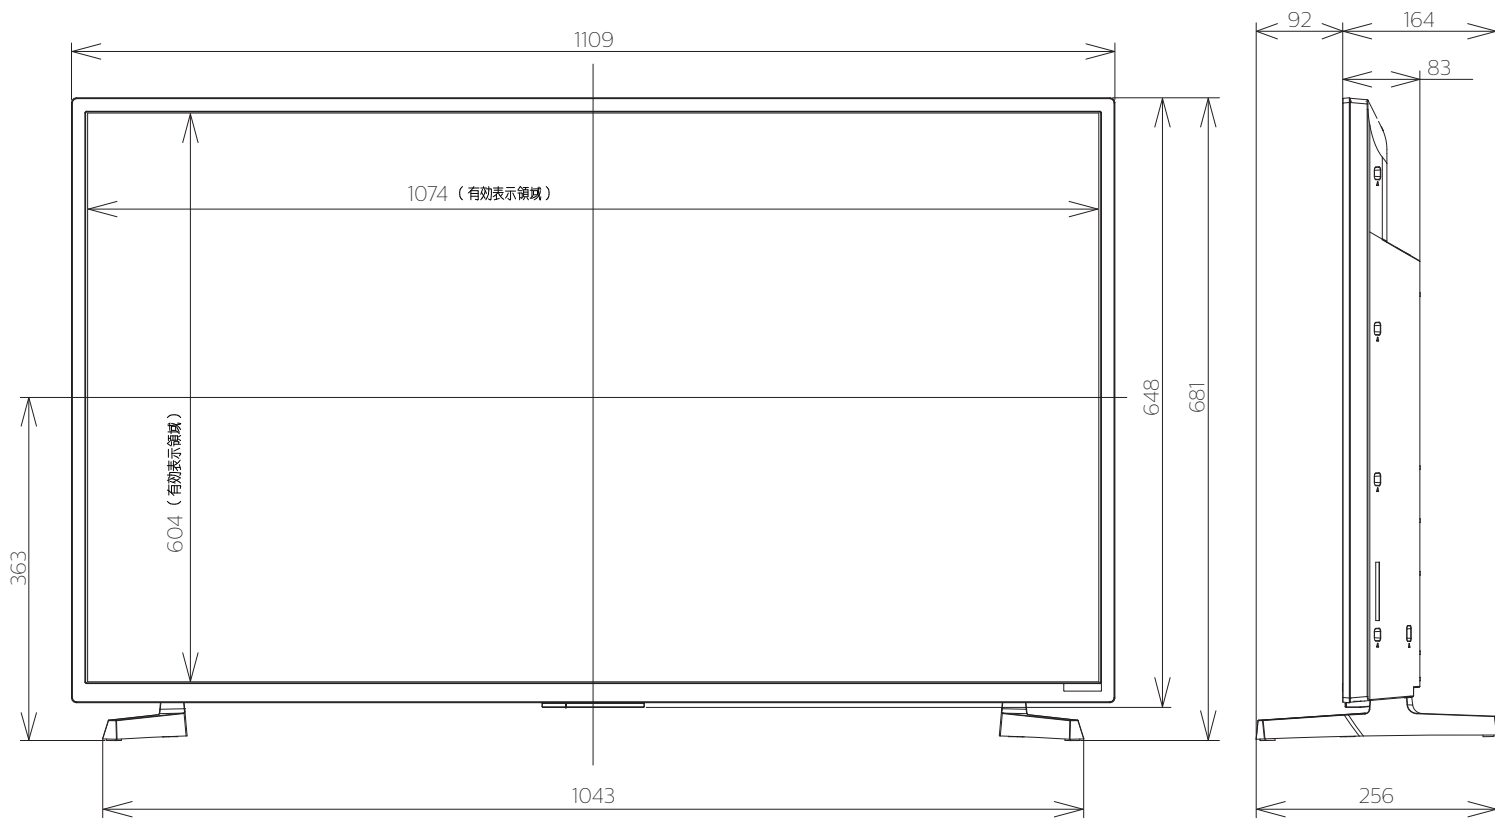

重量: 17.3kg(梱包)  
13.2kg(TV本体)  
13kg(TV本体 スタンド無し)

壁掛けユニット（市販品）への取り付け用ネジ穴：  
M6ネジ（4箇所）  
有効ネジ挿入長さ：15mm