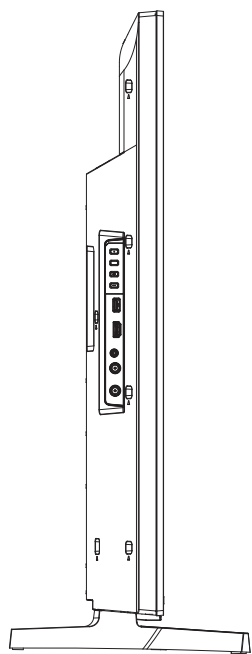

重量: 17.3kg(梱包)  
13.2kg(TV本体)  
13kg(TV本体 スタンド無し)

壁掛けユニット（市販品）への取り付け用ネジ穴：  
M6ネジ（4箇所）  
有効ネジ挿入長さ：15mm