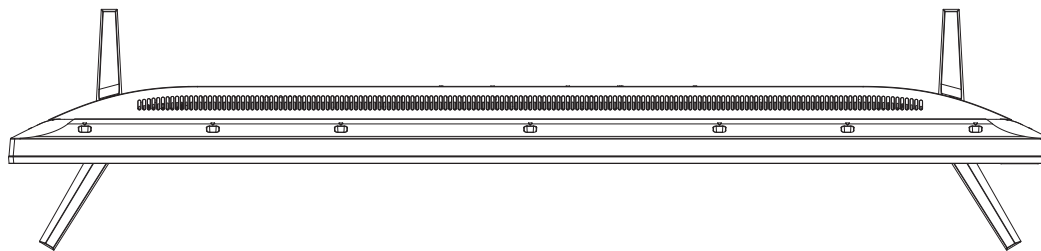

重量: 17.3kg(梱包)  
13.2kg(TV本体)  
13kg(TV本体 スタンド無し)

壁掛けユニット（市販品）への取り付け用ネジ穴：  
M6ネジ（4箇所）  
有効ネジ挿入長さ：15mm