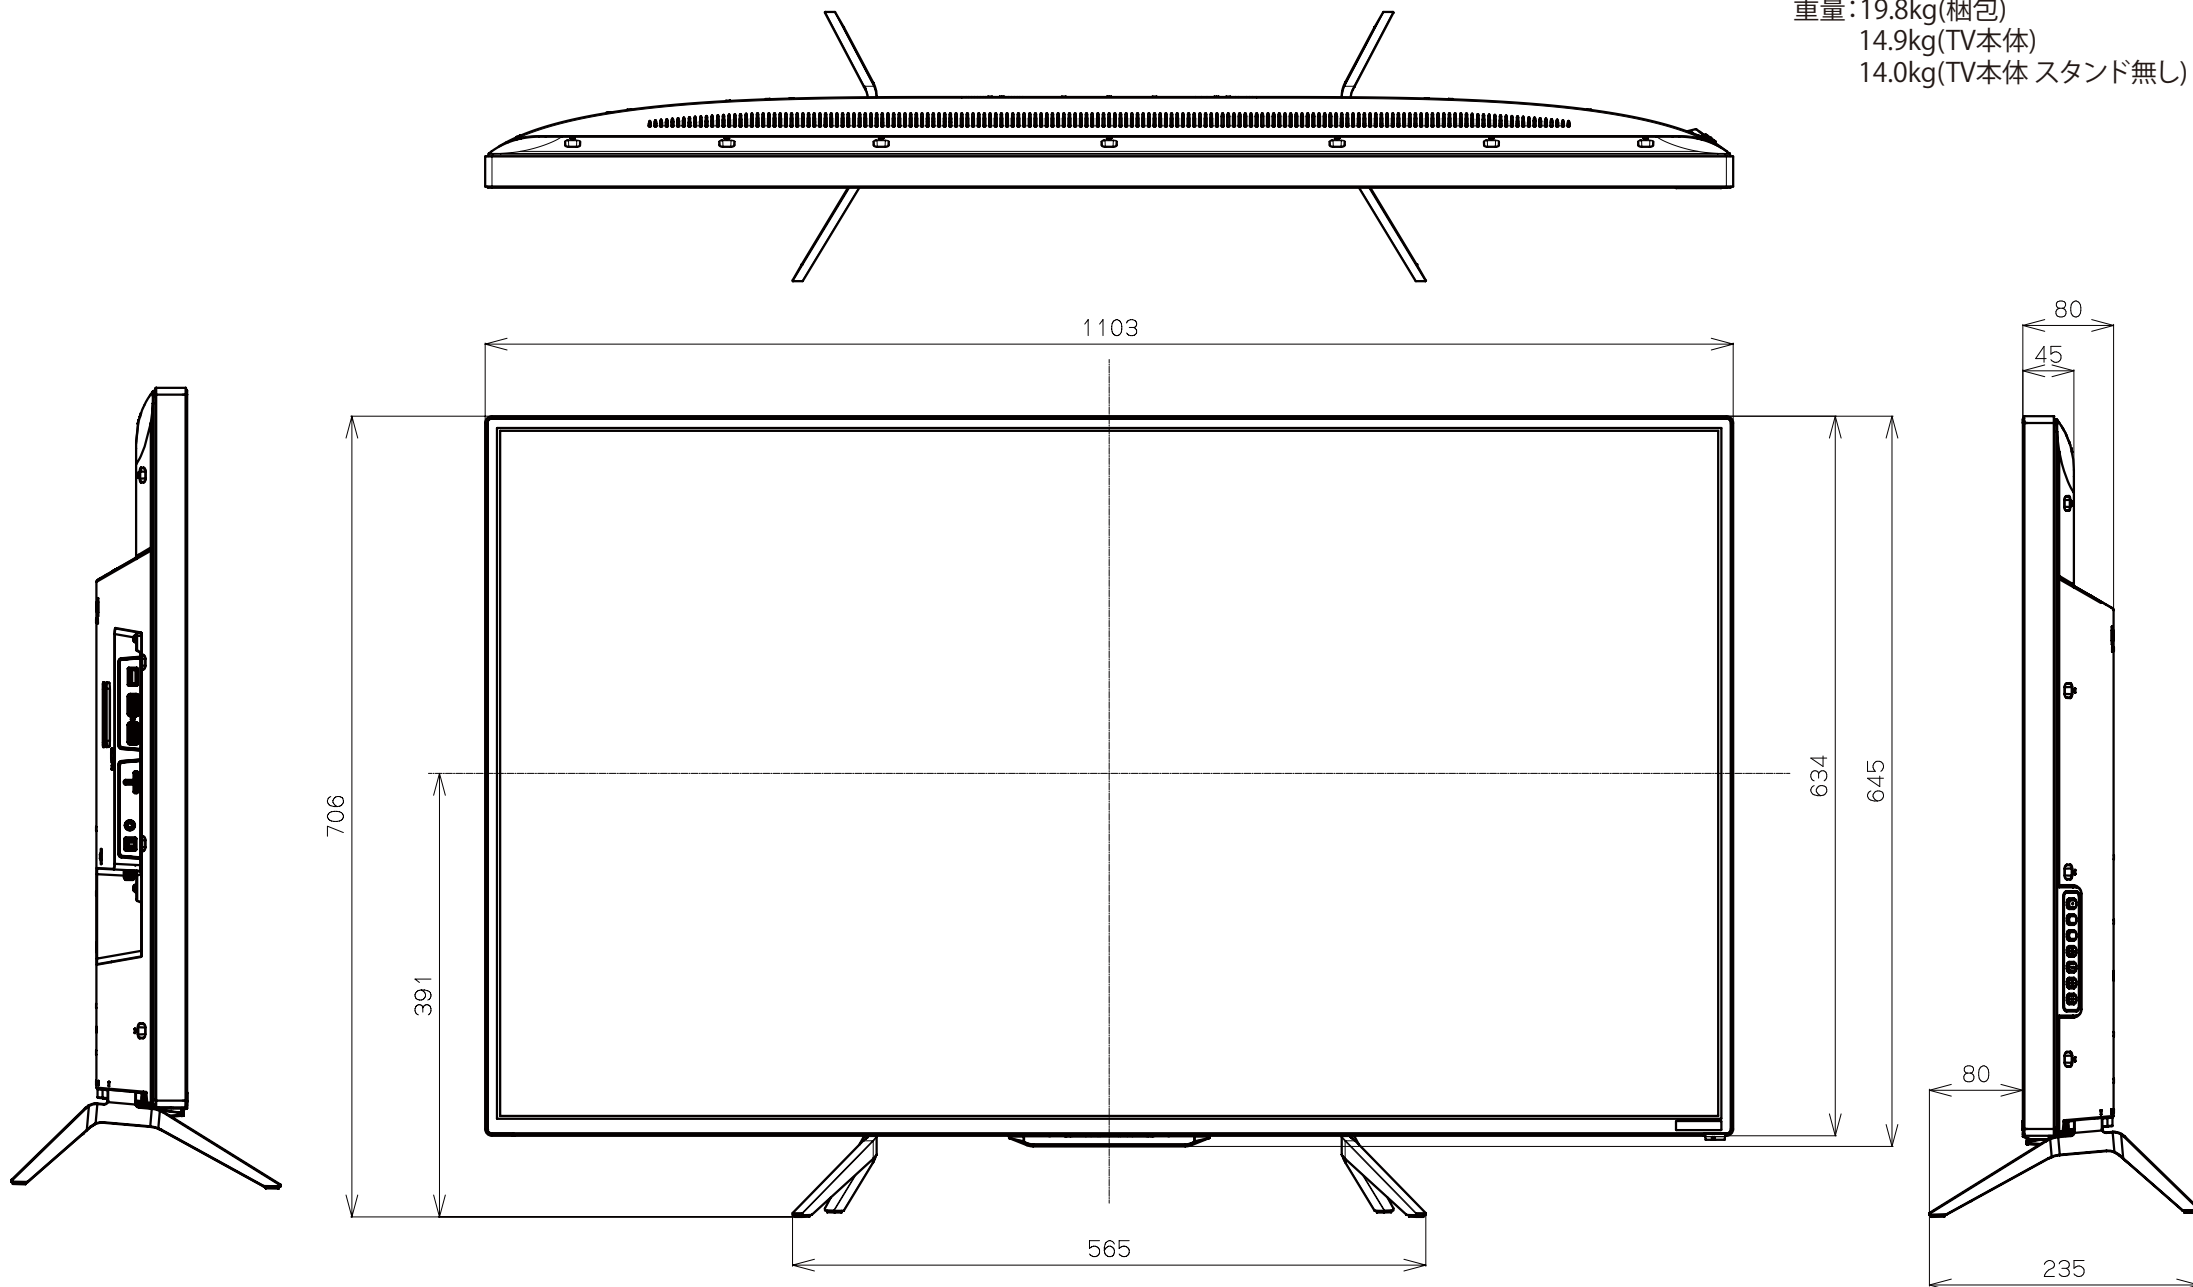

FL-49UD4100

FUNAI

重量: 19.8kg(梱包)  
14.9kg(TV本体)  
14.0kg(TV本体 スタンド無し)

単位: mm

壁掛けユニット(市販品)への取り付け用ネジ穴：  
M6ネジ(4箇所)  
有効ネジ挿入長さ：15mm