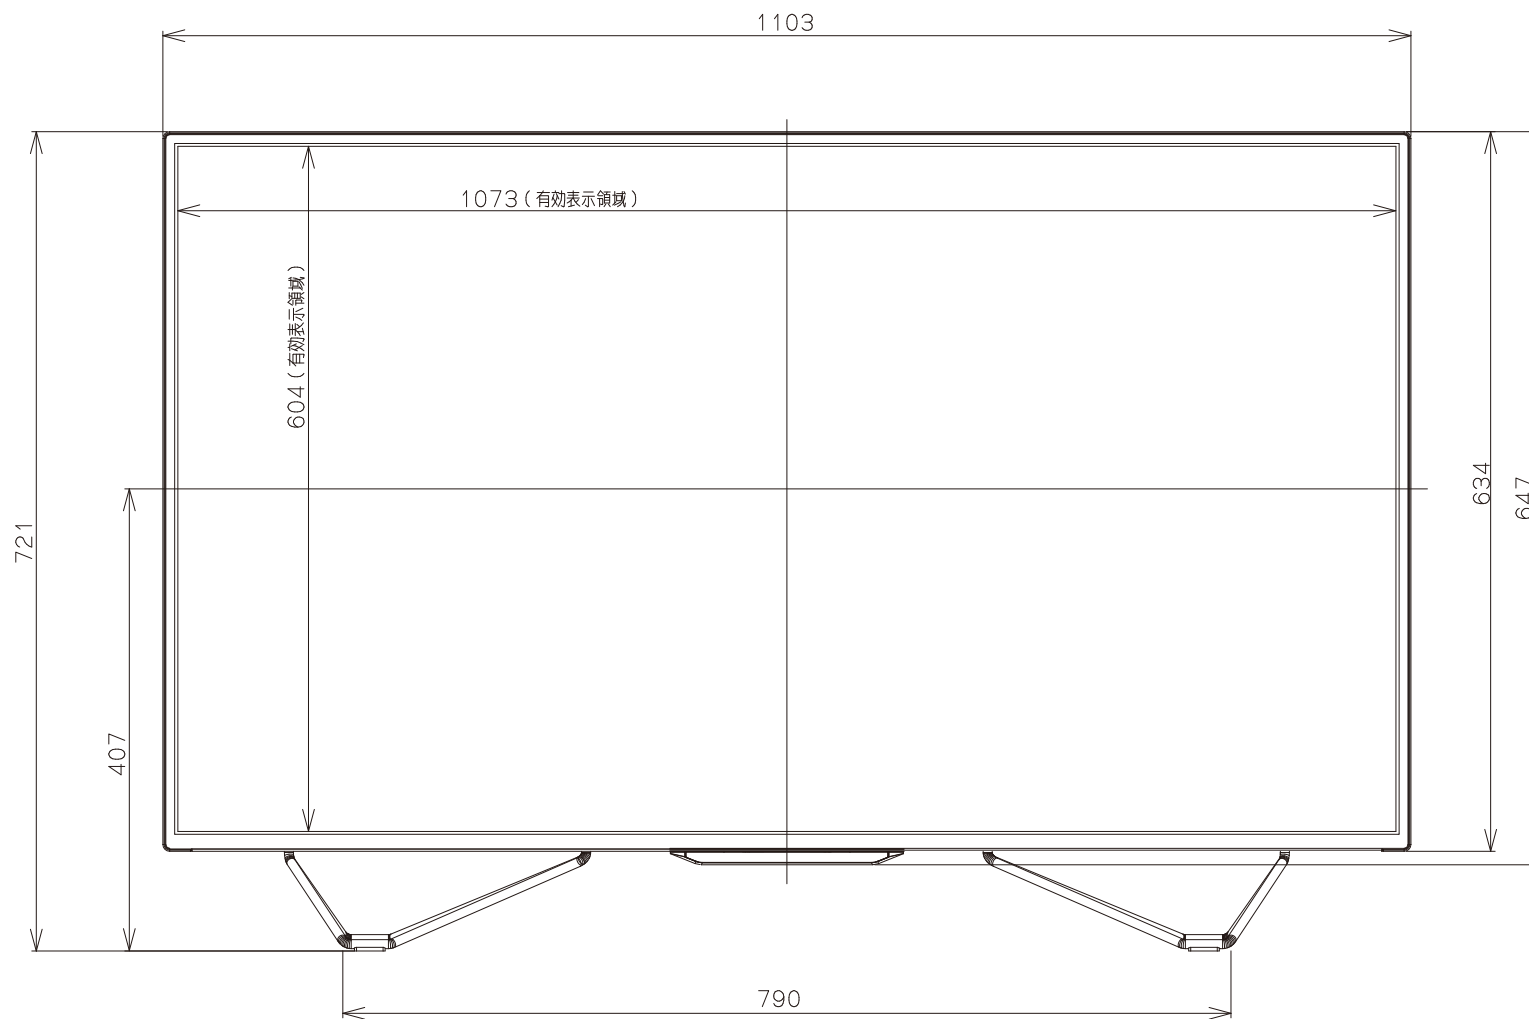

FL-49U4110

FUNAI

重量: 19.1kg(梱包)  
15.1kg(TV本体)  
14.2kg(TV本体 スタンド無し)

単位: mm

壁掛けユニット(市販品)への取り付け用ネジ穴：  
 M6ネジ(4箇所)  
 有効ネジ挿入長さ：15.0 mm