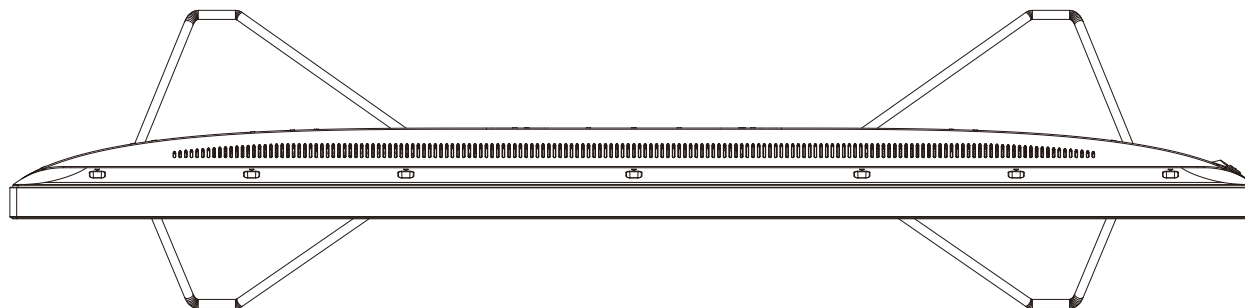

FL-49U4110

FUNAI

重量: 19.1kg(梱包)  
15.1kg(TV本体)  
14.2kg(TV本体 スタンド無し)

単位: mm

壁掛けユニット(市販品)への取り付け用ネジ穴：  
 M6ネジ(4箇所)  
 有効ネジ挿入長さ：15.0 mm