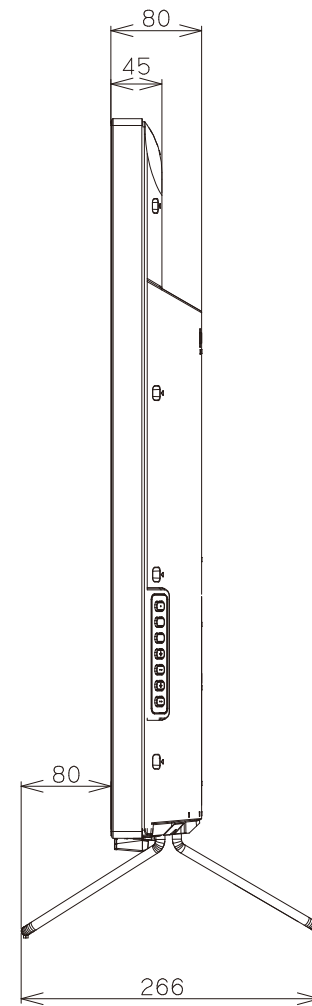

FL-49U4110

FUNAI

重量: 19.1kg(梱包)  
15.1kg(TV本体)  
14.2kg(TV本体 スタンド無し)

単位: mm

壁掛けユニット(市販品)への取り付け用ネジ穴：  
 M6ネジ(4箇所)  
 有効ネジ挿入長さ：15.0 mm