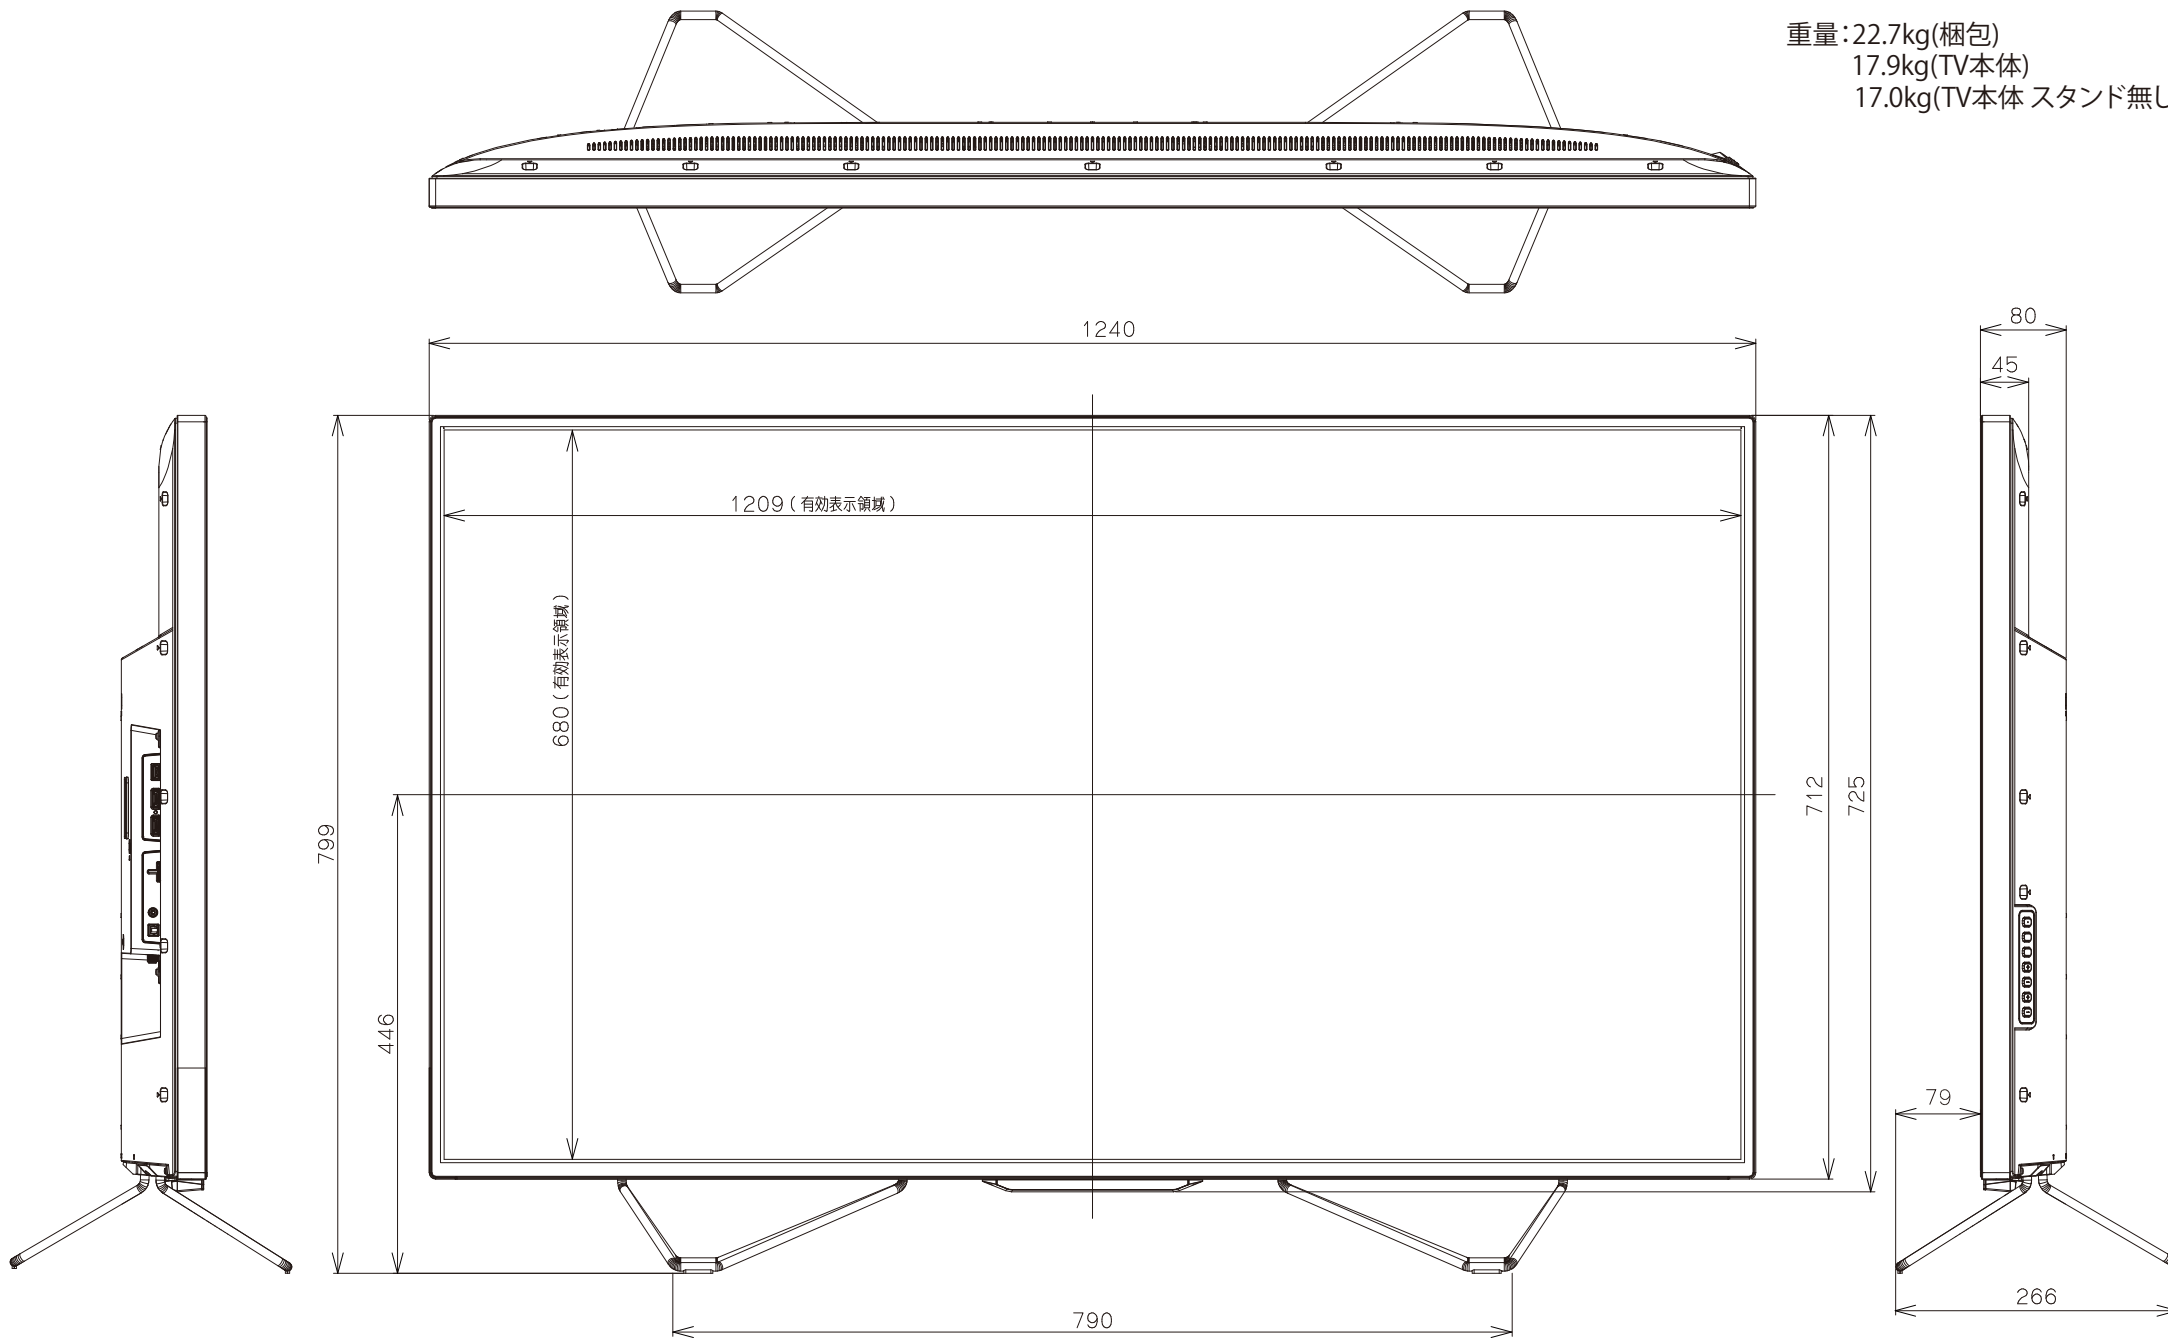

FL-55U4110

FUNAI

重量: 22.7kg(梱包)
17.9kg(TV本体)
17.0kg(TV本体 スタンド無し)

単位: mm