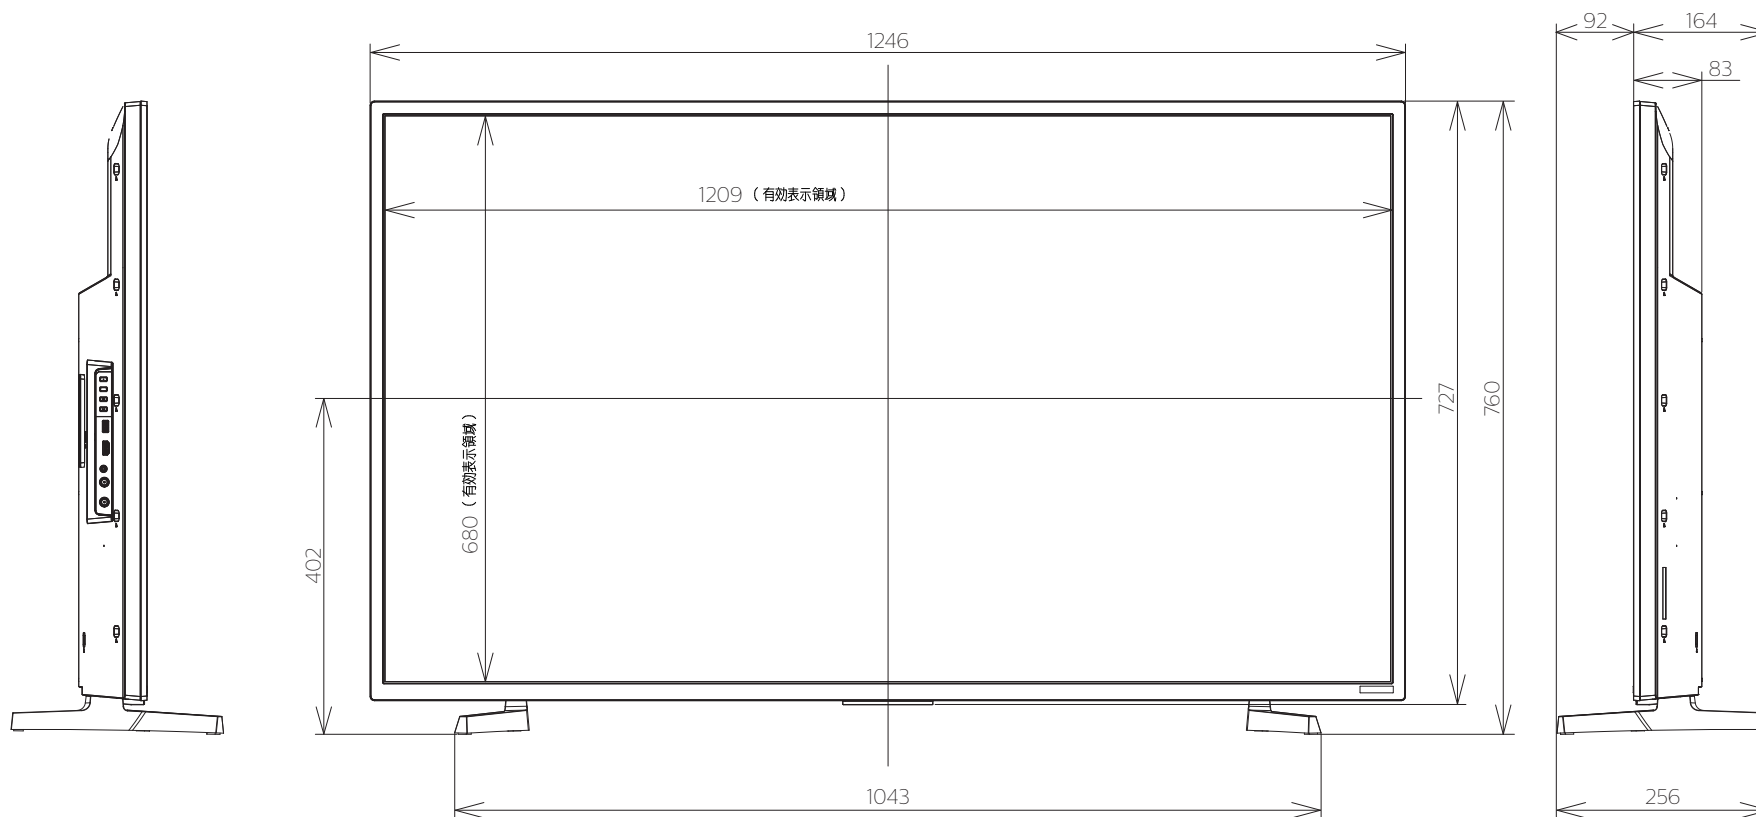

FL-55U4120

FUNAI

重量: 20.5kg(梱包)
16.2kg(TV本体)
16kg(TV本体 スタンド無し)

単位: mm

壁掛けユニット（市販品）への取り付け用ネジ穴：
M6ネジ（4箇所）
有効ネジ挿入長さ：15mm