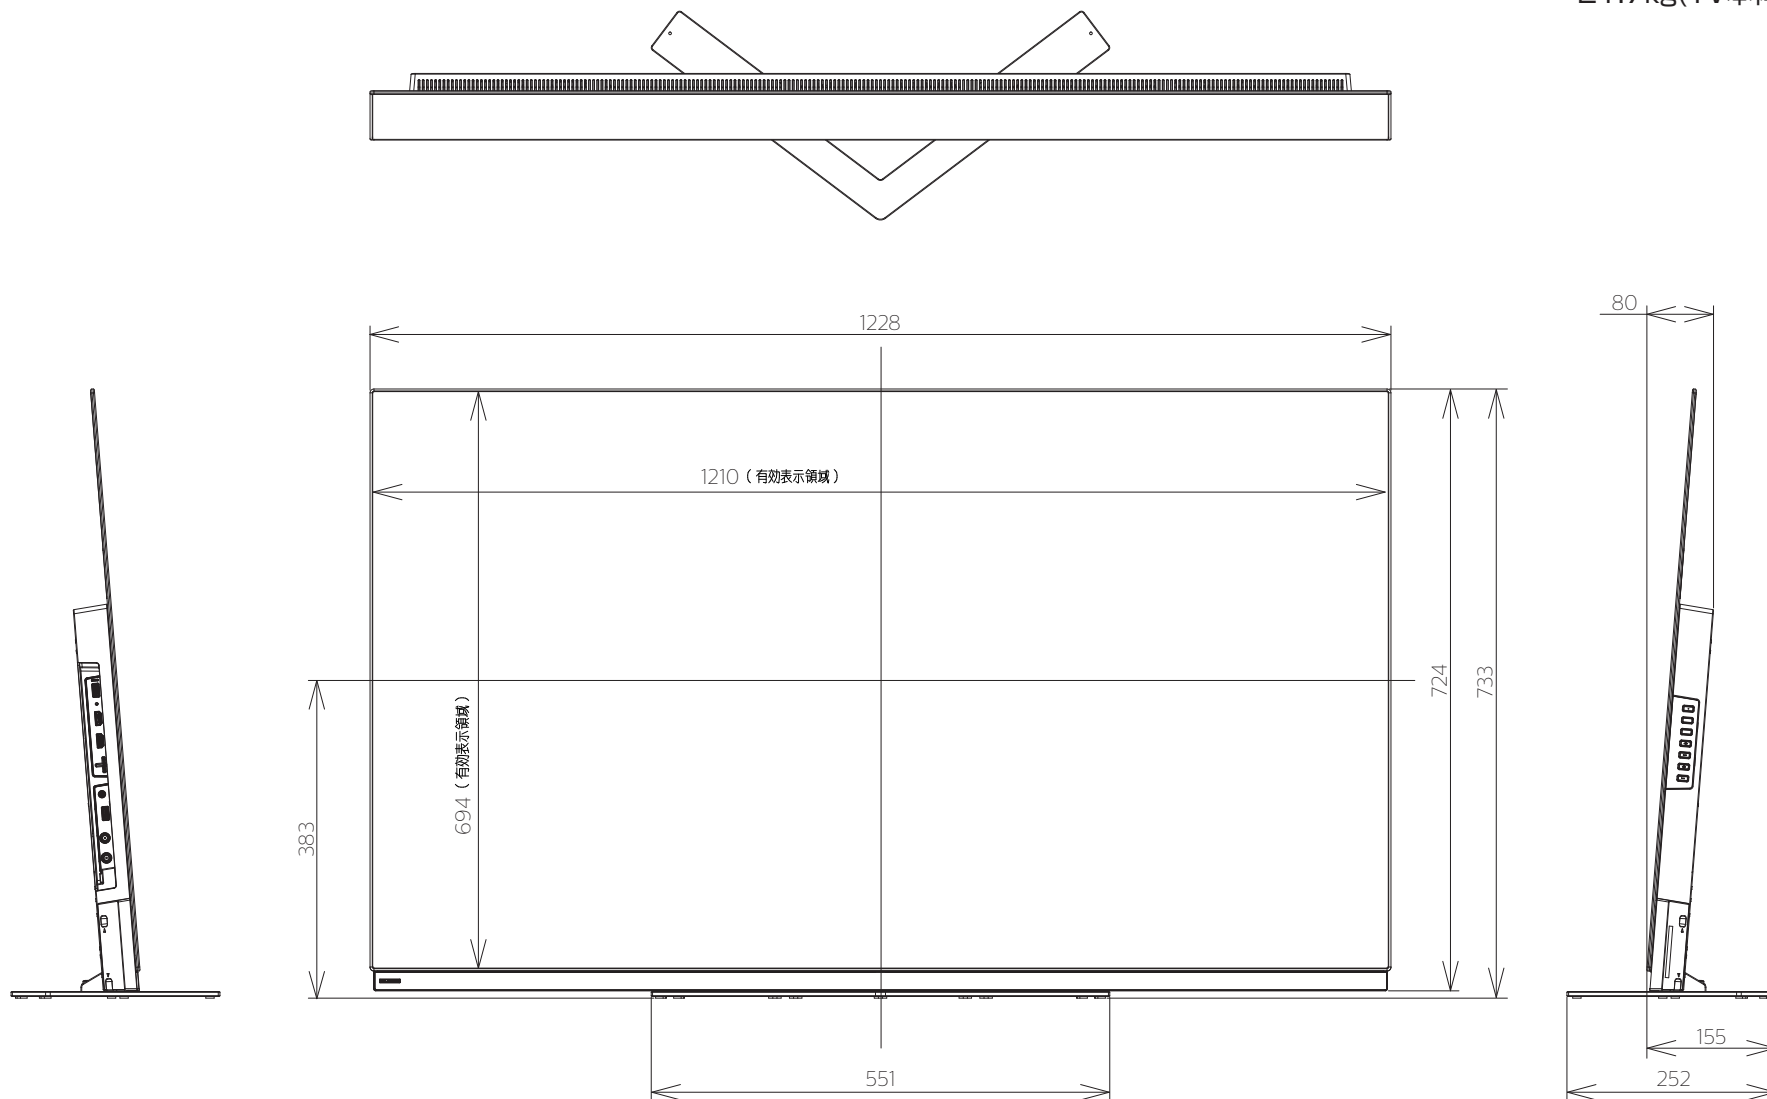

重量:31.5kg(梱包)  
23.4kg(TV本体)  
21.7kg(TV本体 スタンド無し)

壁掛け金具（市販品）への取り付け用ネジ穴：  
M6ネジ（4箇所）  
有効ネジ挿入長さ：13mm