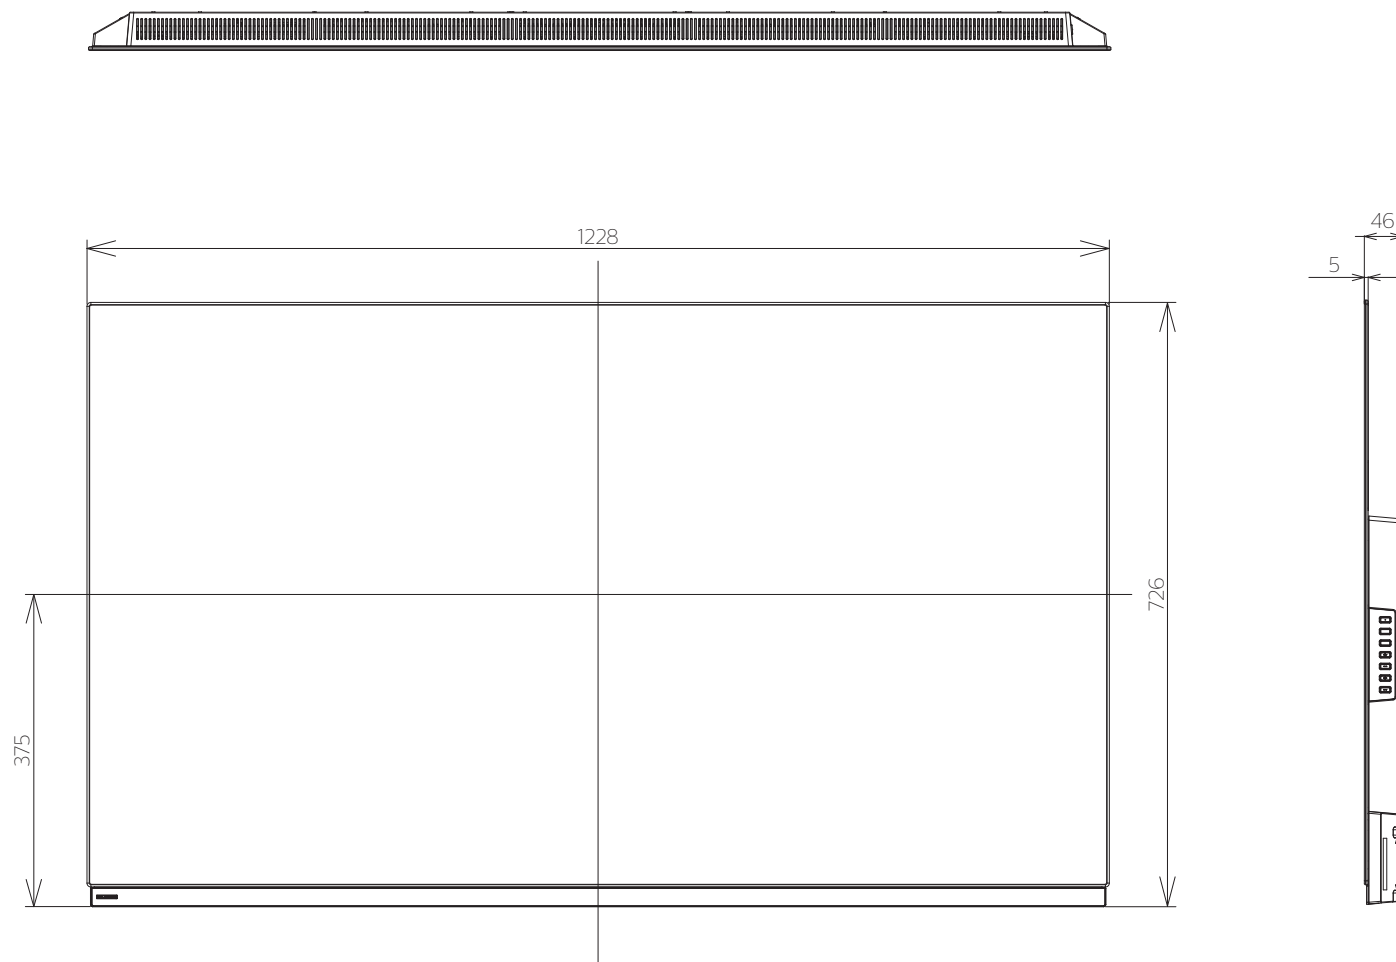

重量:31.5kg(梱包)  
23.4kg(TV本体)  
21.7kg(TV本体 スタンド無し)

壁掛け金具（市販品）への取り付け用ネジ穴：  
M6ネジ（4箇所）  
有効ネジ挿入長さ：13mm