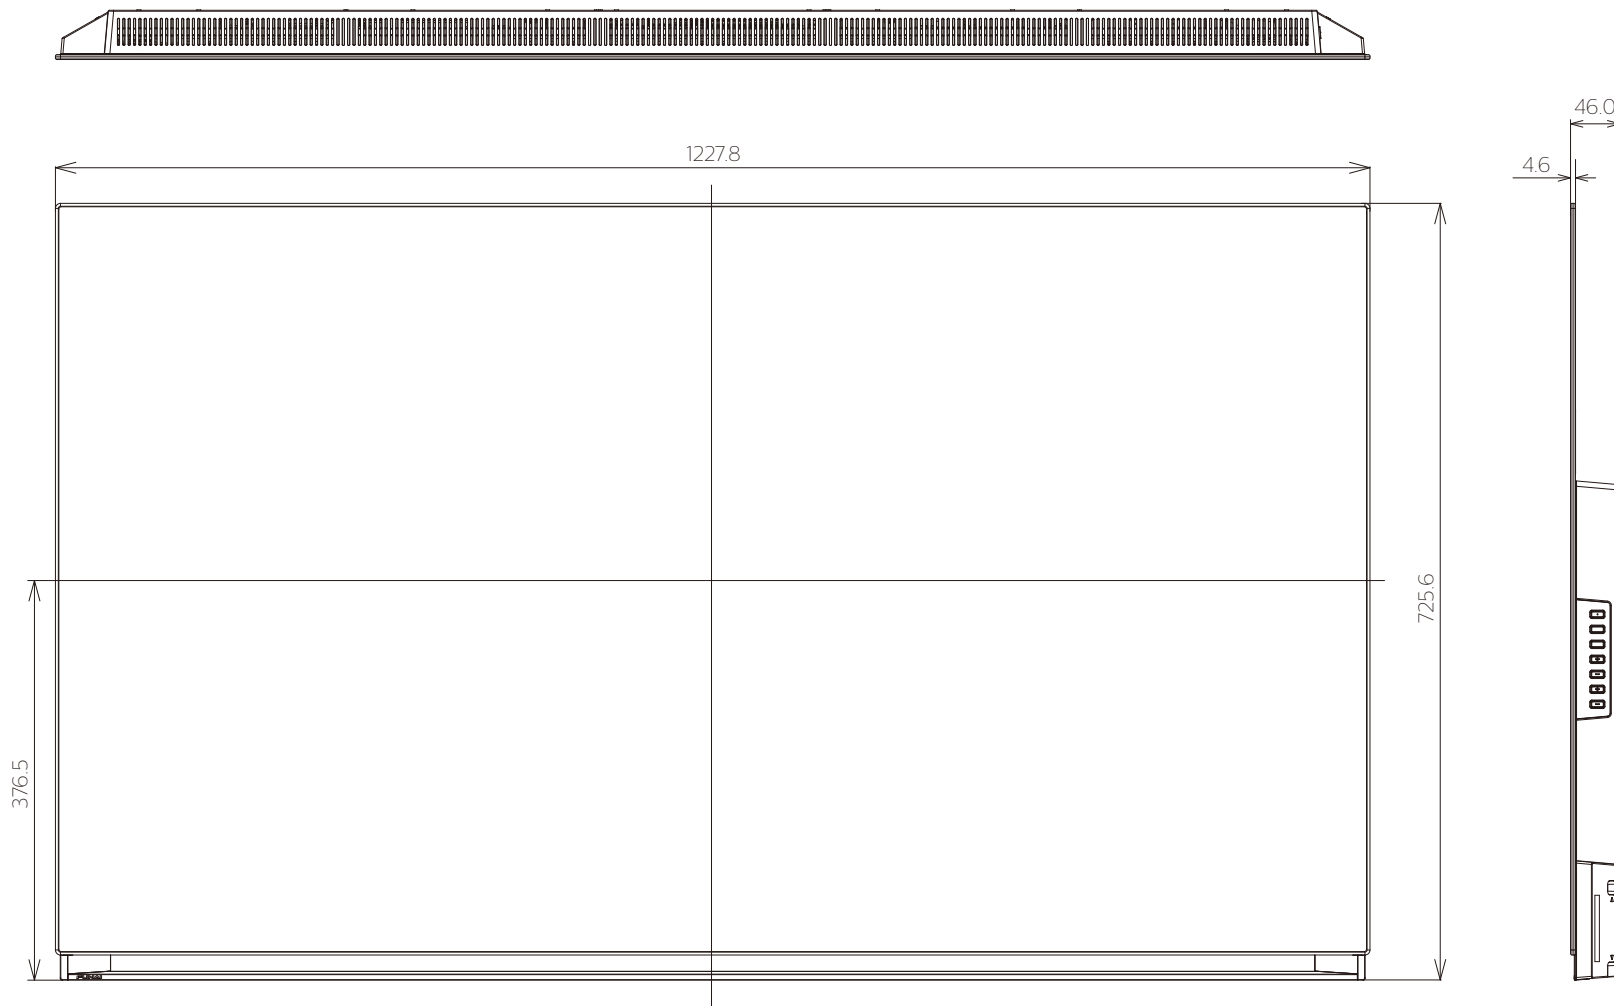

FE-55U7010

FUNAI

重量:42.5kg(梱包:TV本体(29.5kg)+スタンド(13.0kg))  
33.5kg(セット:TV本体(22.0kg)+スタンド(11.5kg))  
22.0kg(TV本体 スタンド無し)

単位 : mm

壁掛けユニット(市販品)への取り付け用ネジ穴：  
M6ネジ(4箇所)  
有効ネジ挿入長さ：13.5mm