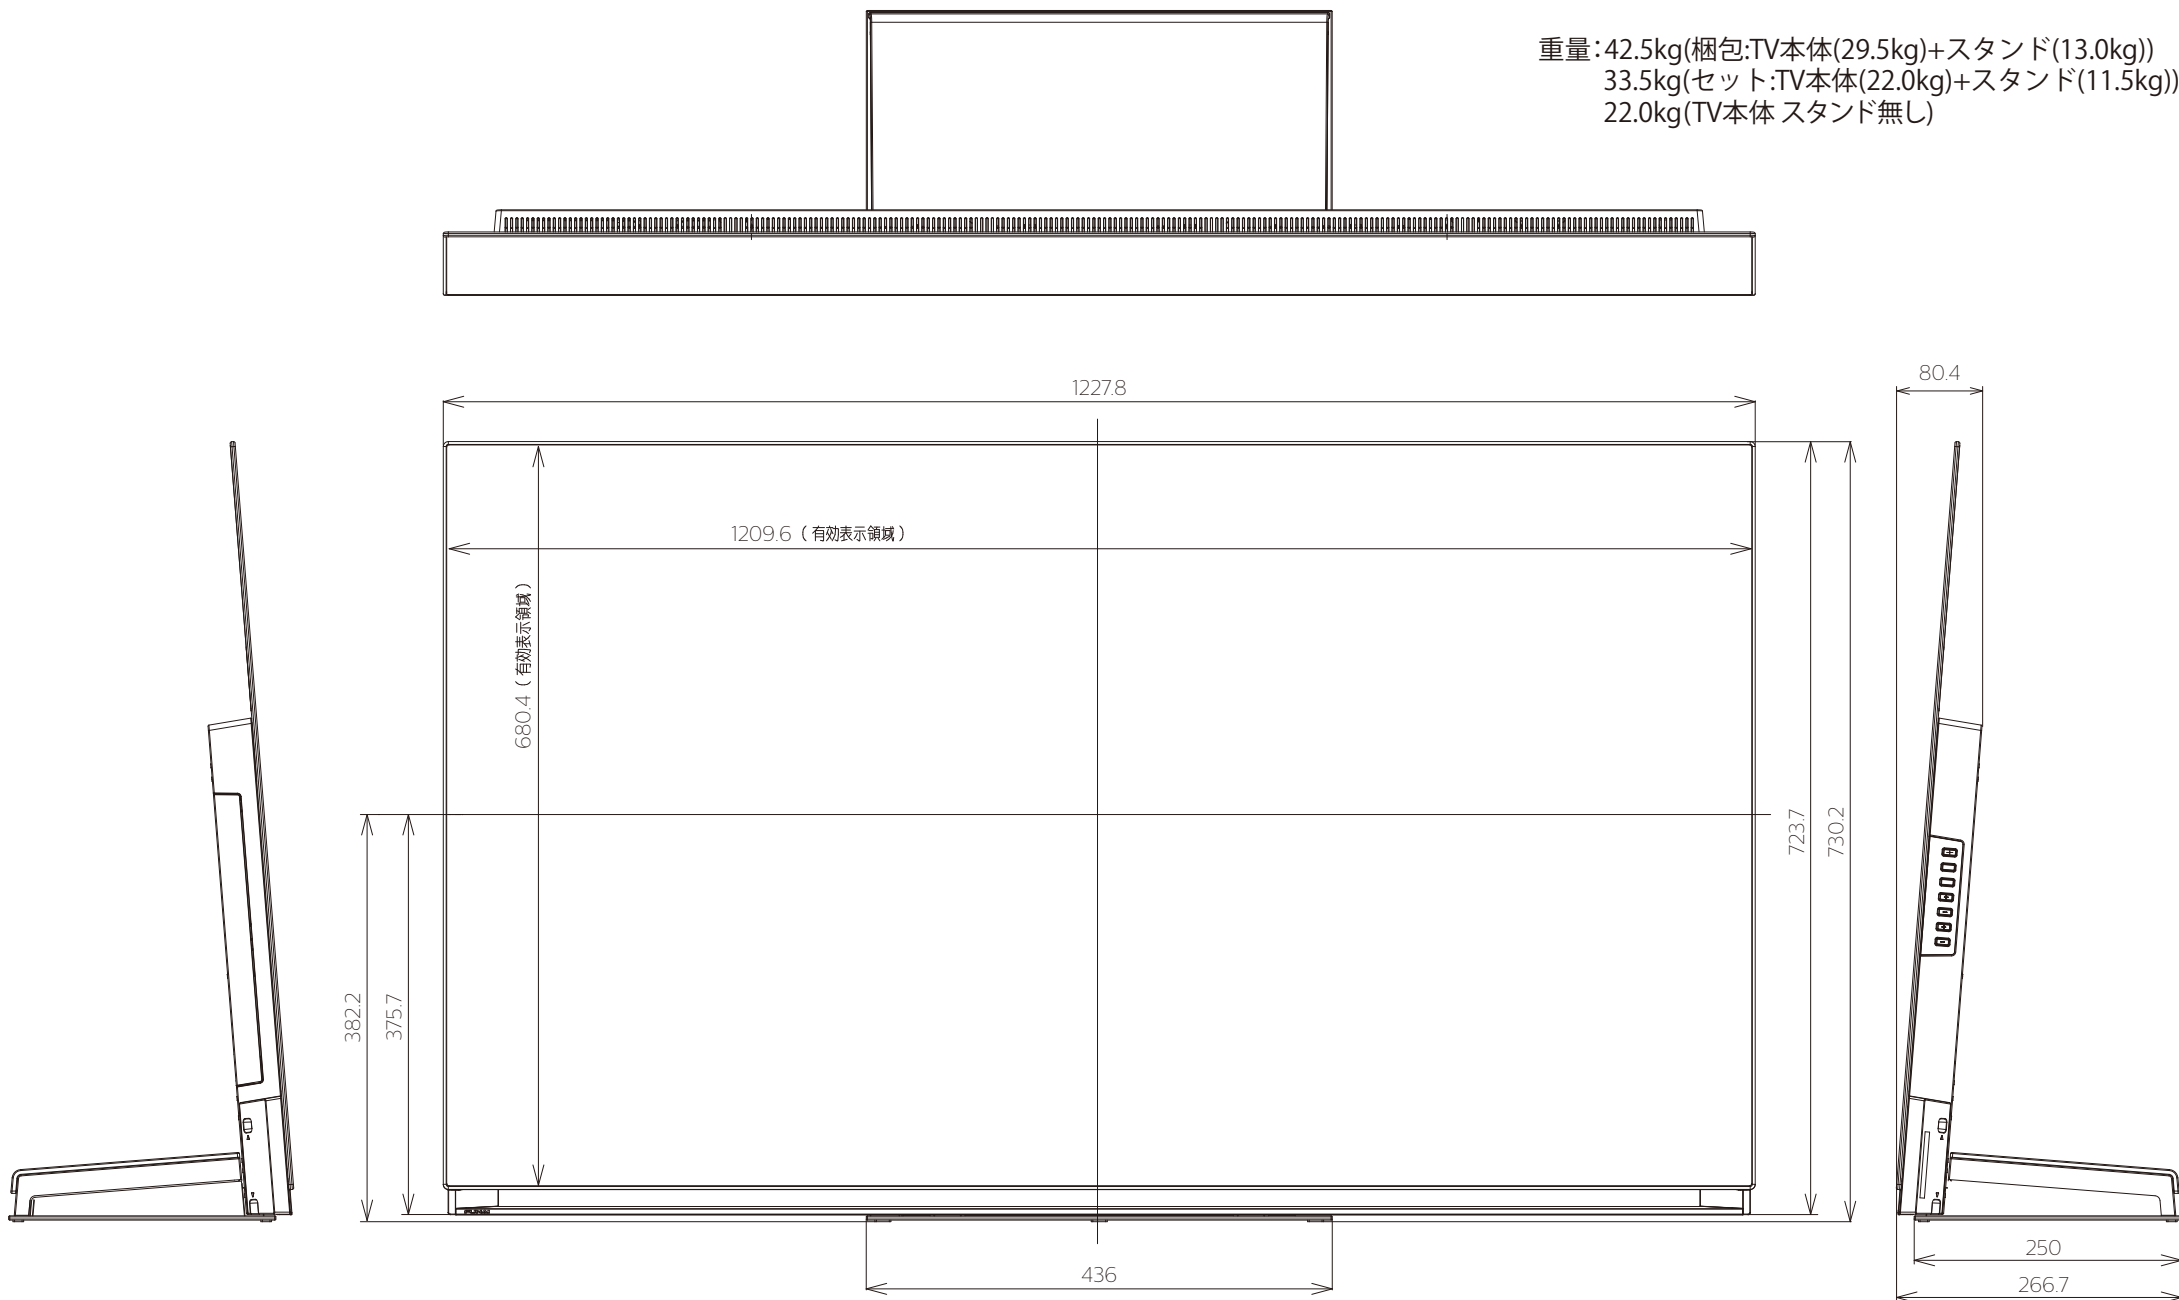

FE-55U7010

FUNAI

重量:42.5kg(梱包:TV本体(29.5kg)+スタンド(13.0kg))  
33.5kg(セット:TV本体(22.0kg)+スタンド(11.5kg))  
22.0kg(TV本体 スタンド無し)

単位 : mm

壁掛けユニット(市販品)への取り付け用ネジ穴：  
M6ネジ(4箇所)  
有効ネジ挿入長さ：13.5mm