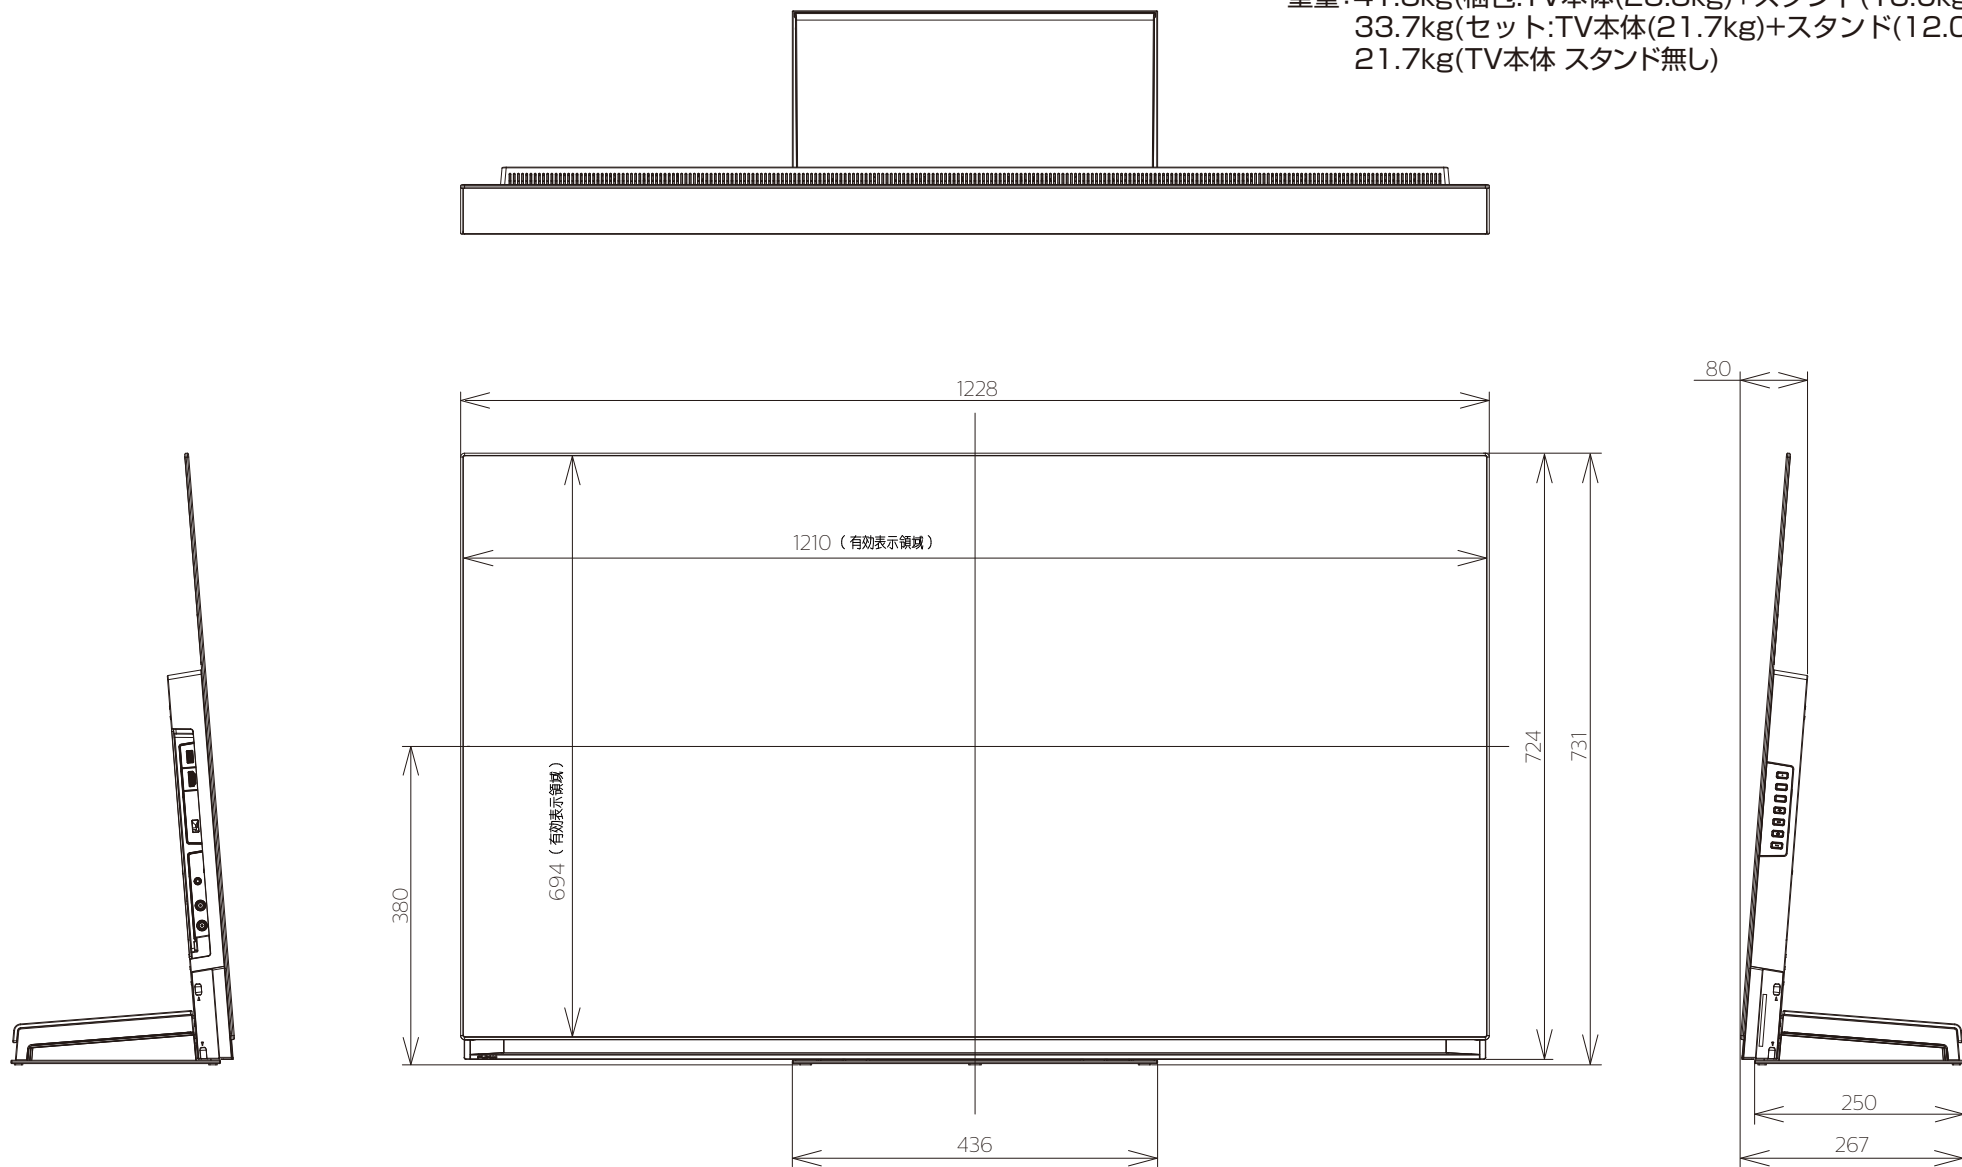

重量: 41.8kg(梱包:TV本体(28.8kg)+スタンド(13.0kg))  
 33.7kg(セット:TV本体(21.7kg)+スタンド(12.0kg))  
 21.7kg(TV本体 スタンド無し)

壁掛け金具（市販品）への取り付け用ネジ穴：  
M6ネジ（4箇所）  
有効ネジ挿入長さ：13mm