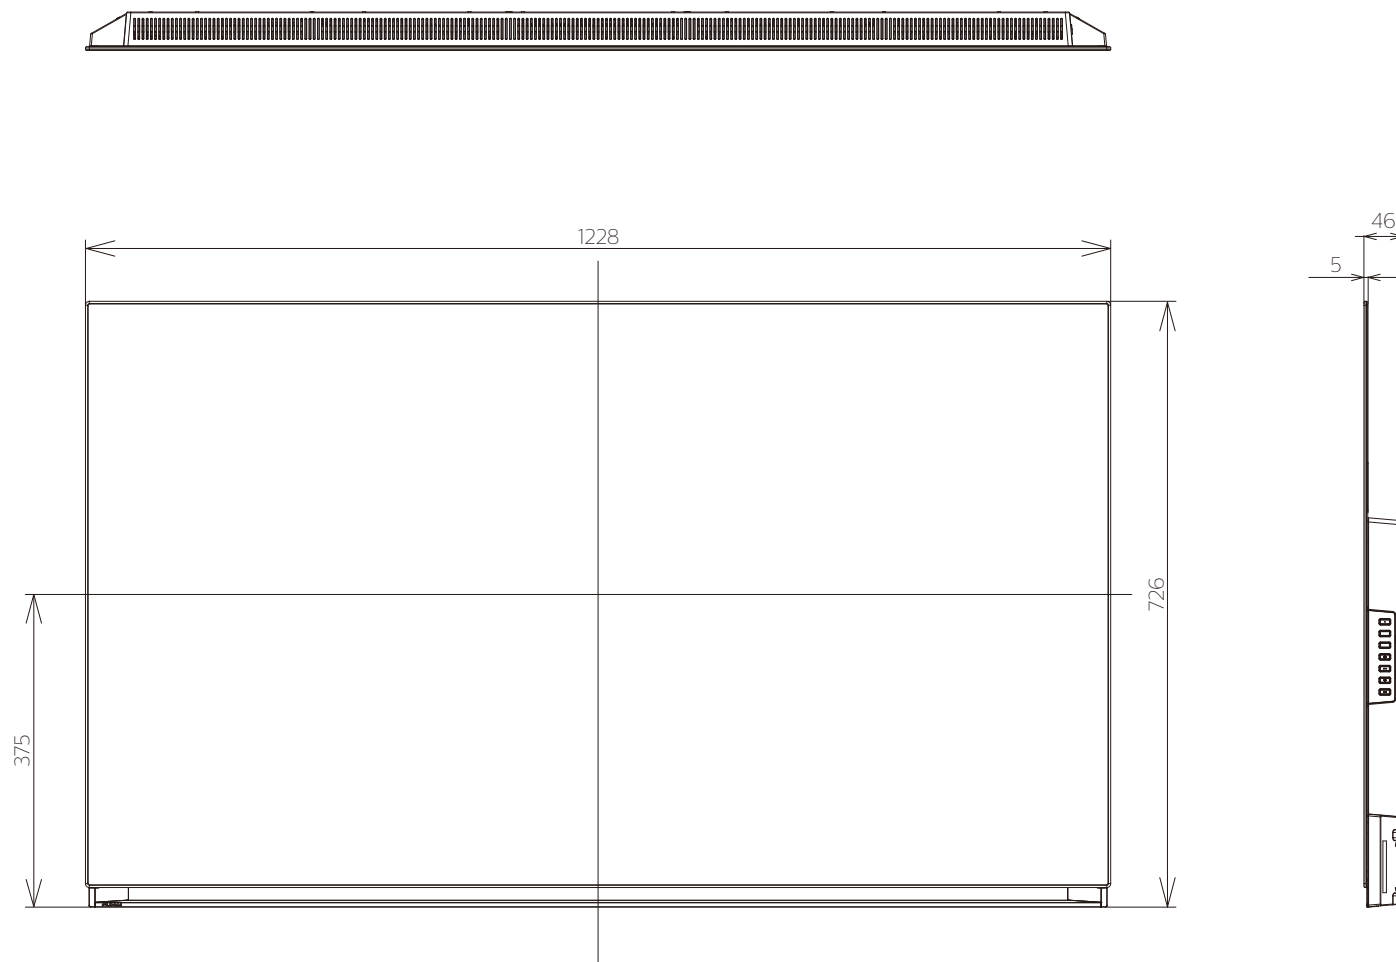

重量: 41.8kg(梱包:TV本体(28.8kg)+スタンド(13.0kg))  
 33.7kg(セット:TV本体(21.7kg)+スタンド(12.0kg))  
 21.7kg(TV本体 スタンド無し)

壁掛け金具（市販品）への取り付け用ネジ穴：  
M6ネジ（4箇所）  
有効ネジ挿入長さ：13mm