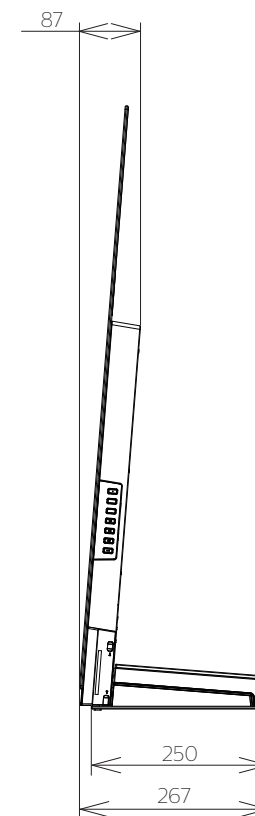

FE-65U7020

FUNAI

重量: 52.7kg(梱包)  
43.2kg(TV本体)  
28.2kg(TV本体 スタンド無し)

単位: mm