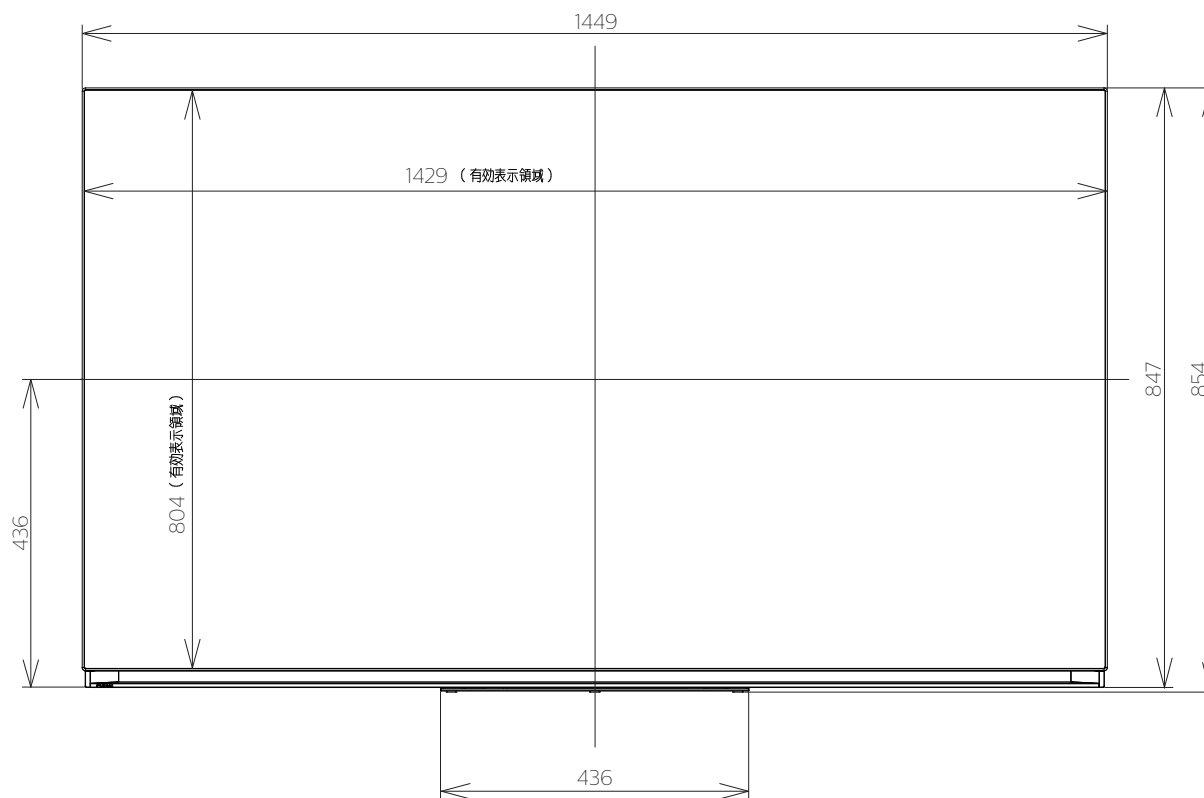

FE-65U7020

FUNAI

重量: 52.7kg(梱包)  
43.2kg(TV本体)  
28.2kg(TV本体 スタンド無し)

単位: mm