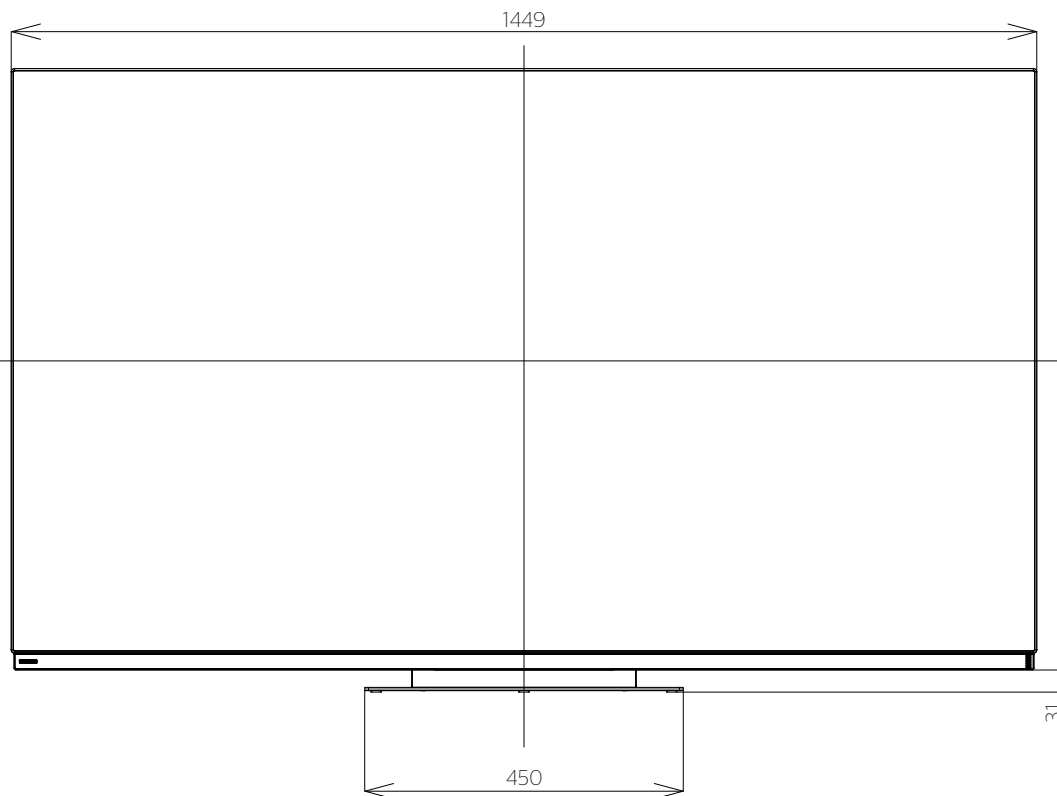

FE-65U8040

FUNAI

重量:47.8kg(梱包)
36.3kg(セット:TV本体(30.9kg)+スタンド(5.4kg))
30.9kg(TV本体 スタンド無し)

単位: mm