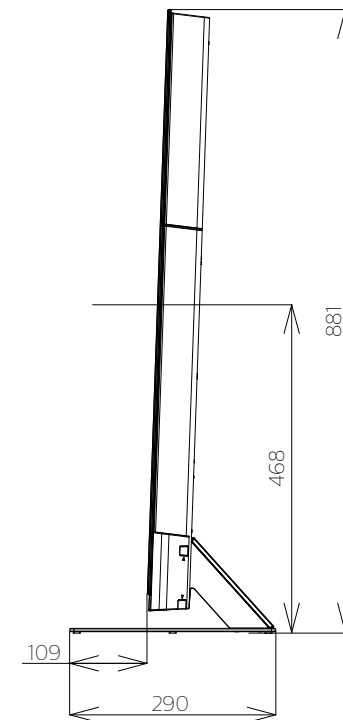

FE-65U8040

FUNAI

重量:47.8kg(梱包)
36.3kg(セット:TV本体(30.9kg)+スタンド(5.4kg))
30.9kg(TV本体 スタンド無し)

単位: mm