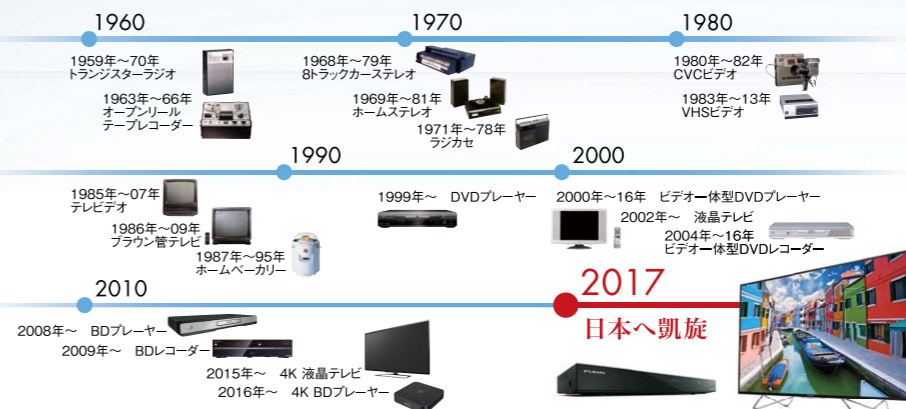

グローバルメーカー「FUNAI」の歴史

北米ウォルマート社 サプライヤー・オブ・ザ・イヤー 最多受賞※

ウォルマートの業績向上及び、顧客満足度に多大な貢献をした供給会社に贈られる賞。

2002年、2004年、2008年、2012年、2017年
(2017年はエンターテインメント部門、コンシューマー部門のW受賞)
ウォルマート・ストアーズ社は、アメリカ合衆国に本部を置く、世界最大のスーパーマーケットチェーンであり、売上額で世界最大の企業です。
※2000年以降、日本のテレビメーカー、コンシューマー・エレクトロニクス部門にて画面はハメコミ合成です。写真・イラストはイメージです。

※1 3,840×2,160画素。4K対応テレビは2018年から放送予定のBS・110度CSによる4K・8K放送は受信できません。今後発売される別売の対応チューナーが必要です。