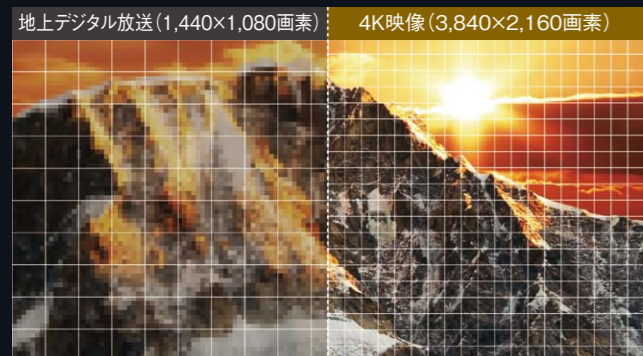

引き込まれるほどの、圧倒的な映像美。

実際の風景を観ているかのような
鮮やかさと奥行き感のある映像。

クリアピクスエンジン4K HDR
6000/5000/4100/4000シリーズ対応

4K画質を精緻に描き上げる
独自開発の高画質エンジン。

自然にあふれる鮮やかな色彩を描ききるため、独自の高画質エンジンを開発。
広色域パネルと相まって、コントラストや鮮やかさを強調しつつも、色飽和を
抑えた緻密で高品位な画質で、リアルな色を再現しています。

画面はハメコミ合成です。

色彩に、緻密さに、魅せられる。極上の高精細映像を。

4K クリアピクスリマスター
6000/5000/4100/4000シリーズ対応

地上デジタル放送やブルーレイも
4Kグレードで、より美しく表現。

地上デジタルハイビジョン放送などを4Kグレードにアップコンバートする際、
独自のアルゴリズムを加えることで高画質化処理。より精緻な映像で楽し
めます。

ブリリアントワイドカラー
6000/5000/4100/4000シリーズ対応

自然にあふれる豊かな色彩を
ありのまま、鮮やかに表現。

映像信号をただ拡張するだけでなく、色のズレなどを補正しながら色表現
範囲を拡大。自然にあふれる実際の色を、可能な限りリアルに再現できる
ようになりました。

従来のテレビに対し、赤と青の色域
を拡張。細部まで鮮明さを保ちなが
ら微妙な中間色まで表現できるよ
うになりました。
これにより、自然で実感のある
映像が楽しみいただけます。

HDR映像対応
6000/5000/4100/4000シリーズ対応

闇に浮かぶ、わずかな灯さえ
肉眼で観るかのように再現。

豊かな階調表現が得られるHDR(ハイダイナミックレンジ)映像に対応。
コントラストが高まり、明部と暗部の差をより明確に描き分けられるよう
になりました。

倍速駆動
6000/5000/4100シリーズ対応

スポーツのような速い
動きも、ブレなくクッキリ!

信号のコマ数(60コマ/秒)の間に、補完するフレームを生成。毎秒120コ
マの映像を表示することで、速い動きでもブレず、くっきりとした映像を表現
します。

※1 3,840×2,160画素。4K対応テレビは2018年から放送予定のBS・110度CSIによる4K・8K放送は受信できません。今後発売される別売の対応チューナーが必要です。

ラインナップ	高品質デザイン	高画質	高音質 省エネ	多機能リモコン ネットタイレクト	録画再生機能
6000シリーズ	4K				
5000シリーズ	4K				
4100シリーズ	4K				
4000シリーズ	4K				
2000シリーズ					
ネットワーク					
機能仕様一覧