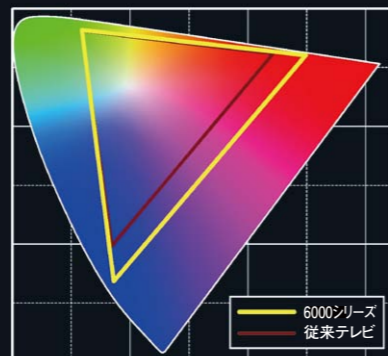

地上デジタル放送やブルーレイも
4Kグレードで、より美しく表現。

地上デジタルハイビジョン放送などを4Kグレードにアップコンバートする際、
独自のアルゴリズムを加えることで高画質化処理。より精緻な映像で楽し
めます。

ブリリアントワイドカラー
6000/5000/4100/4000シリーズ対応

自然にあふれる豊かな色彩を
ありのまま、鮮やかに表現。

映像信号をただ拡張するだけでなく、色のズレなどを補正しながら色表現
範囲を拡大。自然にあふれる実際の色を、可能な限りリアルに再現できる
ようになりました。