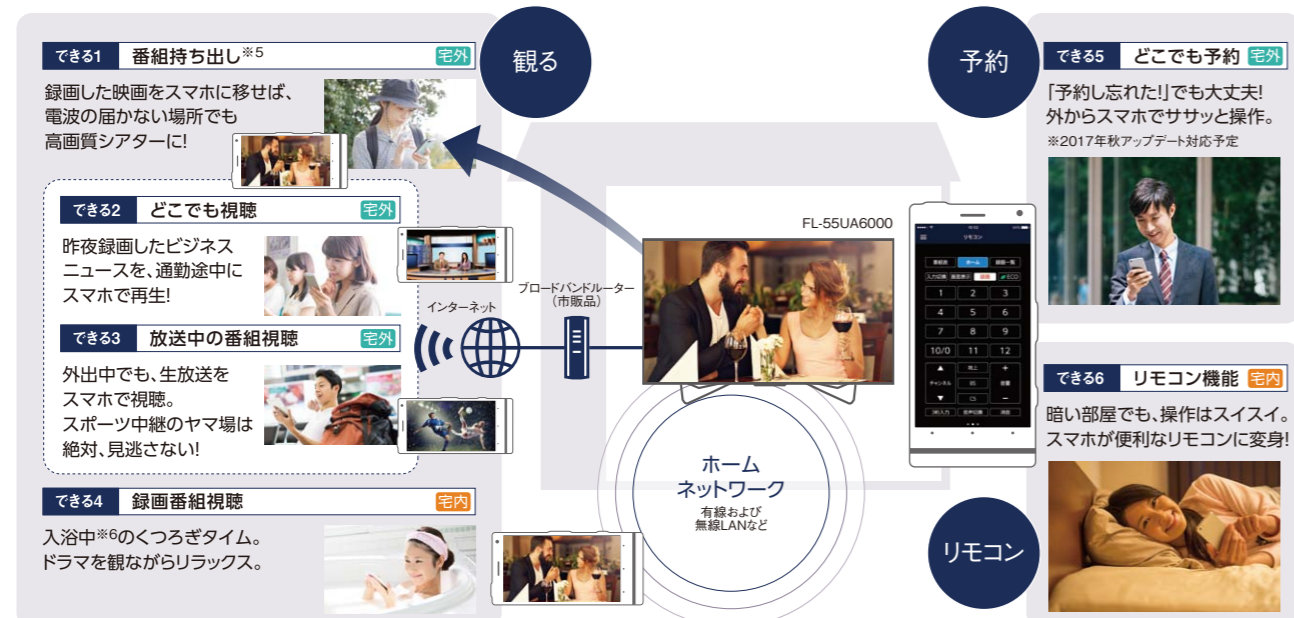

ネットワーク

機能仕様

リンクでつながる、楽しさひろがる。

ラインアップ
高品質デザイン
高画質
高音質
省エネ
多機能リモコン
ネットタイレクト

FUNAIなら、スマホとの連携^{*1}で多彩な視聴が楽しめます。

スマホ連携^{*1} 機種によって機能が異なります。詳しくは下記対応表をご覧ください。

スマホやタブレットでテレビ放送や録画した番組が観られます。^{*2}

今お使いのスマートフォンやタブレットに、専用アプリ「FUNAI Connect (フナイコネクト)」をインストールしていただくと、FUNAIのテレビで録画した番組やテレビ放送の視聴、外出先での録画予約が行えます。^{*3} アプリのダウンロード、アップデートは無料。^{*4} FUNAIの純正アプリなので、安心してご使用いただけます。

●動作確認済ブロードバンドルーターについては当社サポートサイトをご参照ください。funai.jp/cs/

FUNAI Connect (フナイコネクト) 対応表

	6000シリーズ	5000シリーズ	4100シリーズ	4000シリーズ	2000シリーズ
スマートフォンでの視聴 (番組持ち出し、どこでも視聴、 放送中の番組視聴、録画番組視聴)	●	—	—	—	—
どこでも予約 <small>※2017年秋アップ デート対応予定</small>	●	●	●	●	—
リモコン機能	●	●	●	●	—