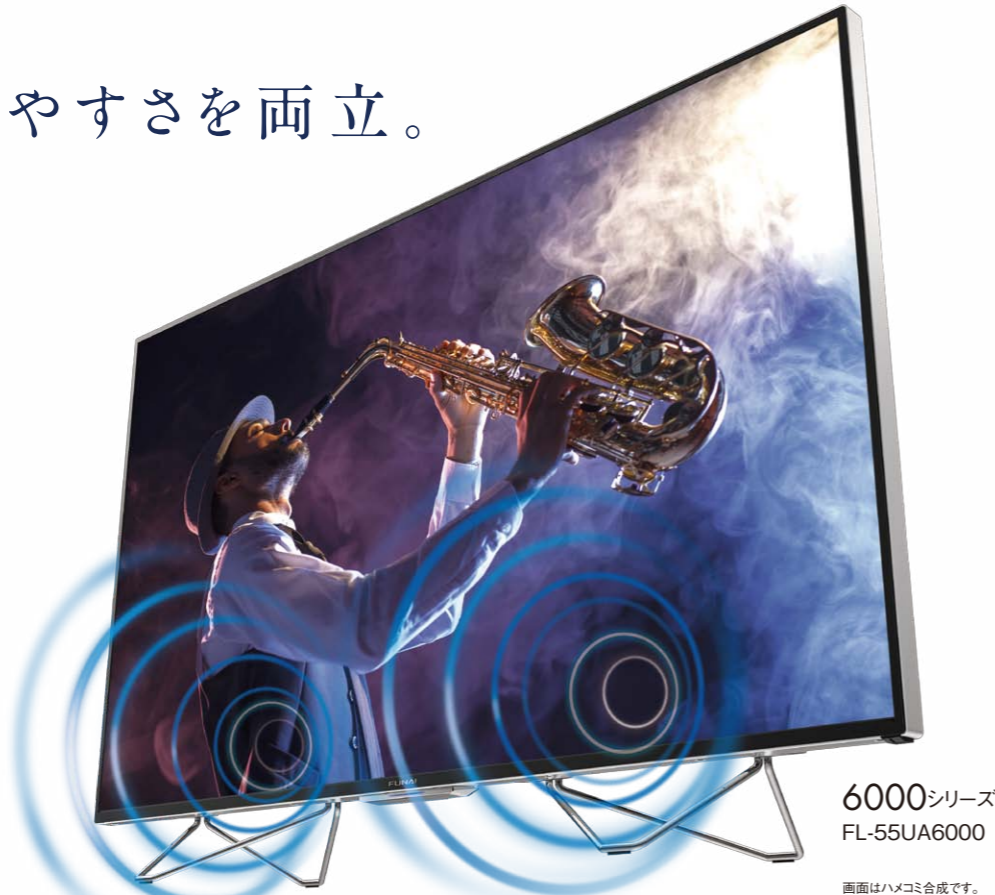

スマートボディでも高音質で、迫力ある重低音。

スマートな本体に、低音から高音まで、伸びやかなサウンドが得られるバスレフ型スピーカーを内蔵。特に音楽番組などで、迫力ある音が楽しめます。

6000シリーズ FL-55UA6000

画面はハメコミ合成です。

バスレフ型スピーカー

音声アシストモード

シニアにも聴き取りやすい音質に調整できます。

「音声アシスト」モードをオンにすると、テレビの音声から、背景の雑音など環境音の成分を抑え、セリフや高音域を自動で強調。その結果、出演者の声が聴き取りやすくなります。「最近、テレビの音が聴き取りにくくなってきた」というシニアの方などに便利な機能です。