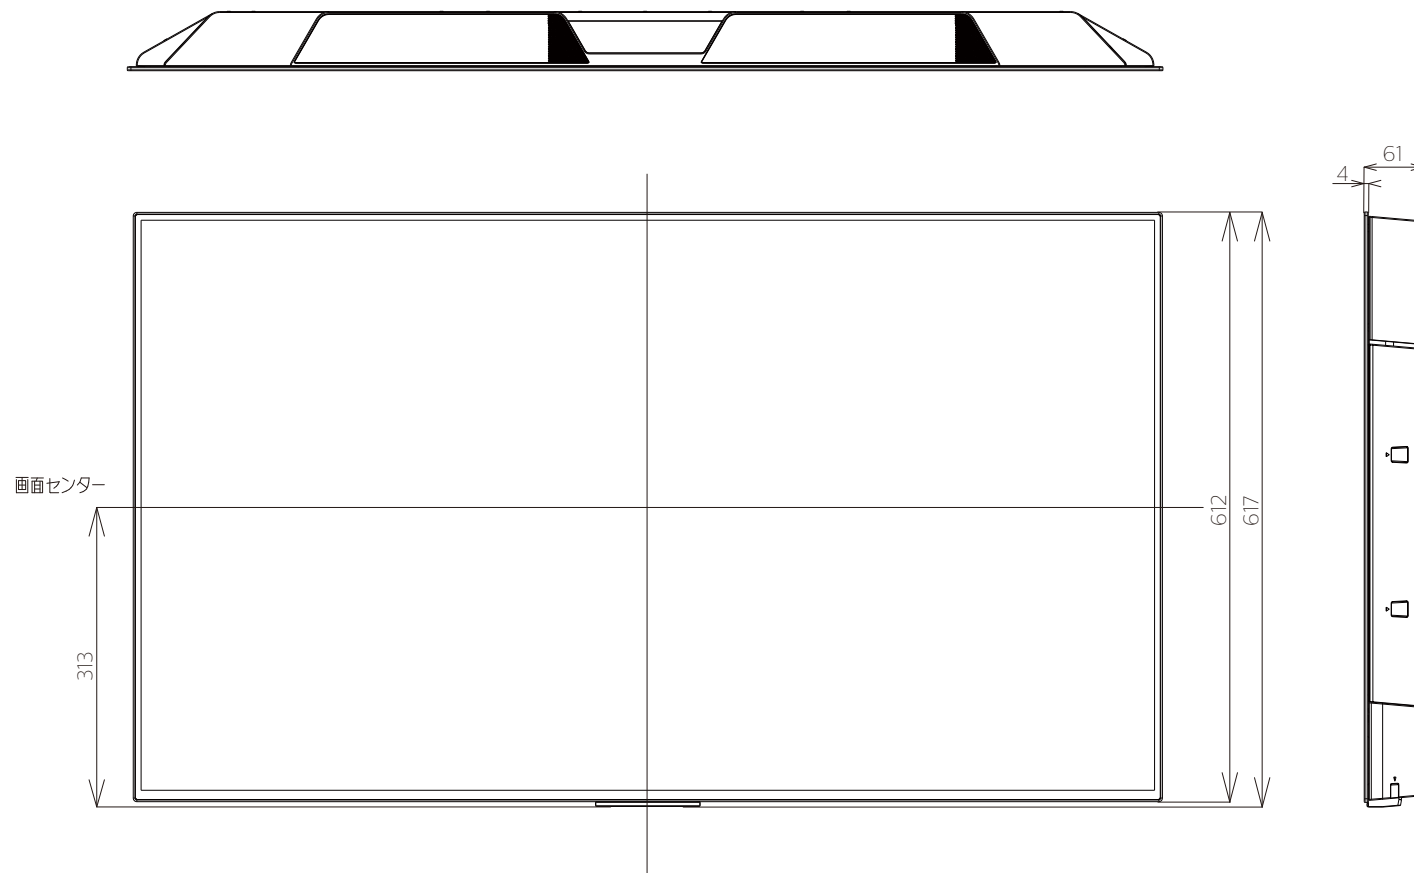

重量:21.3kg(梱包)
16.5kg(セット:TV本体(16.2kg)+スタンド(0.3kg))
16.2kg(TV本体 スタンド無し)

壁掛け金具（市販品）への取り付け用ネジ穴：
M6ネジ（4箇所）
ネジ挿入長さ：10～14mm