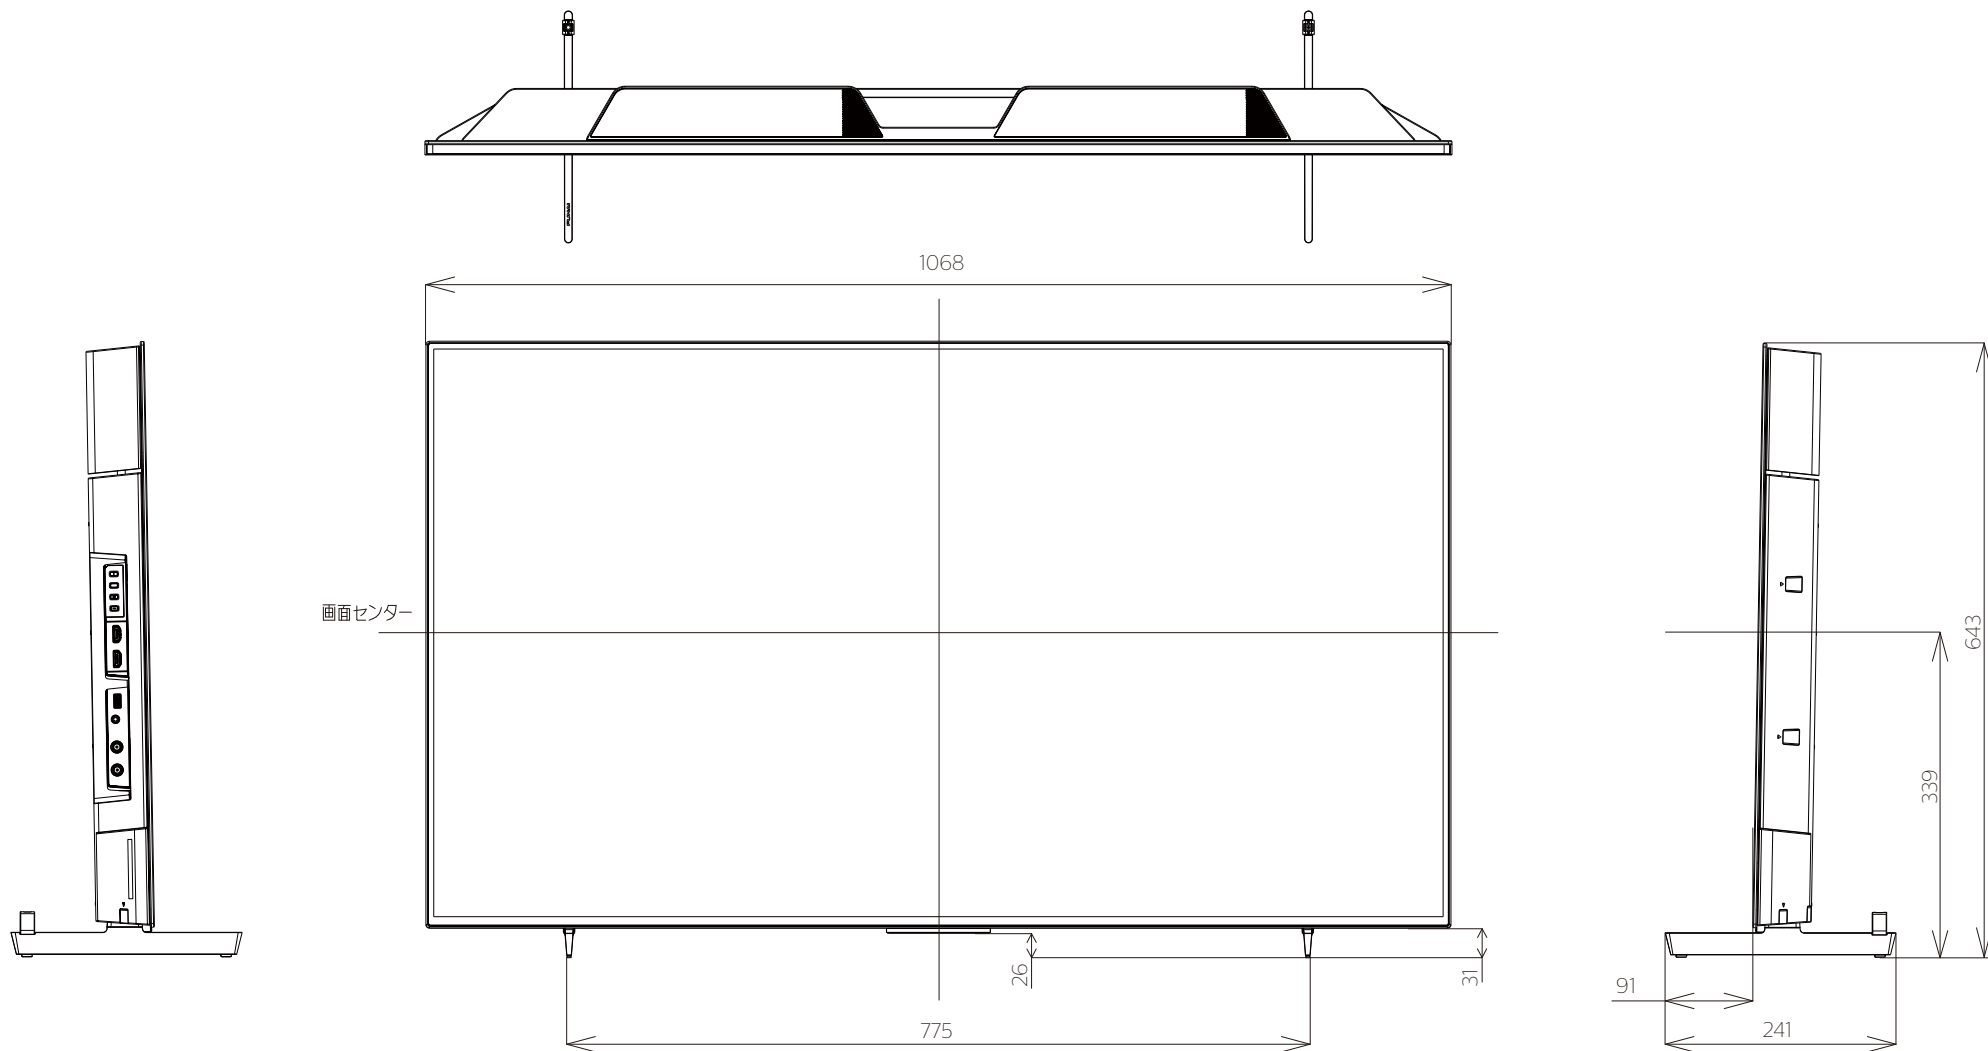

重量:21.3kg(梱包)
16.5kg(セット:TV本体(16.2kg)+スタンド(0.3kg))
16.2kg(TV本体 スタンド無し)

壁掛け金具（市販品）への取り付け用ネジ穴：
M6ネジ（4箇所）
ネジ挿入長さ：10～14mm